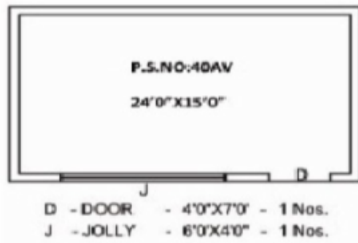

Google Map View

Polling Station Building Front View

Polling Station Front View

Cad View

Key MAP View

Minimum Basic Facility (Please ✓)	Water	Ramp	Plug Points	Toilet	Healthcare
	✓	✓	✓	✓	✓

1 பெயர் : கோதண்டபாணி - தந்தையின் பெயர்: மருதப்பன் - வீட்டு எண் : 1 வயது : 59 பாலினம் : ஆண் Photo is available	GBT4975231	2 பெயர் : வதிகா தாயின் பெயர்: சத்யா வீட்டு எண் : 1 வயது : 22 பாலினம் : பெண் Photo is available	RCX2296440	3 பெயர் : டி சந்திரமோகன் தந்தையின் பெயர்: துரைசிங்கம் வீட்டு எண் : 1 வயது : 19 பாலினம் : ஆண் Photo is available	RCX2324523
4 பெயர் : சொக்கர் - தந்தையின் பெயர்: அருணாசலம் - வீட்டு எண் : 1-1 வயது : 65 பாலினம் : ஆண் Photo is available	RCX1717057	5 பெயர் : செல்வி - கணவர் பெயர்: சொக்கர் - வீட்டு எண் : 1-1 வயது : 55 பாலினம் : பெண் Photo is available	RCX1717065	6 பெயர் : கார்த்திக் தந்தையின் பெயர்: சேது வீட்டு எண் : 1-1-ஏ வயது : 36 பாலினம் : ஆண் Photo is available	UPG0546903
7 பெயர் : சுபீனா கா கணவர் பெயர்: கார்த்திக் வீட்டு எண் : 1-1-ஏ வயது : 28 பாலினம் : பெண் Photo is available	RCX2167203	8 பெயர் : மனோன்மணி - கணவர் பெயர்: சுப்பிரமணி - வீட்டு எண் : 1-16 வயது : 71 பாலினம் : பெண் Photo is available	RCX0603266	9 பெயர் : கார்த்திக் - தந்தையின் பெயர்: சுப்ரமணி - வீட்டு எண் : 1-16 வயது : 44 பாலினம் : ஆண் Photo is available	RCX0603787
10 பெயர் : பாண்டிச்செல்வி - கணவர் பெயர்: கார்த்திக் - வீட்டு எண் : 1-16 வயது : 35 பாலினம் : பெண் Photo is available	RCX0603779	11 பெயர் : ரேஸ்மேரி - கணவர் பெயர்: சகாய சீலன் - வீட்டு எண் : 1-A வயது : 53 பாலினம் : பெண் Photo is available	RCX1069434	12 பெயர் : பா உமா மகேஸ்வரி கணவர் பெயர்: பாலமுருகன் வீட்டு எண் : 1எ வயது : 27 பாலினம் : பெண் Photo is available	RCX2358539
13 பெயர் : மு காஜாமைதீன் தந்தையின் பெயர்: முஹமது ஹனிபா வீட்டு எண் : 1 அ,பட்டுக்கோட்டை கல்யாணசுந்தரம் வீதி வயது : 47 பாலினம் : ஆண் Photo is available	RCX2242816	14 பெயர் : சர்மிளா பானு கா கணவர் பெயர்: காஜாமைதீன் வீட்டு எண் : 1 அ,பட்டுக்கோட்டை கல்யாணசுந்தரம் வீதி வயது : 38 பாலினம் : பெண் Photo is available	RCX2242766	15 பெயர் : நூர்ஜஹான் தந்தையின் பெயர்: இப்ராஹிம் வீட்டு எண் : 1ஏ படிப்பம் காம்பவுண்ட் வயது : 53 பாலினம் : பெண் Photo is available	RCX2243129
16 பெயர் : கங்காதேவி - தந்தையின் பெயர்: பழனிச்சாமி - வீட்டு எண் : 1E வயது : 72 பாலினம் : பெண் Photo is available	RCX1440056	17 பெயர் : நீலாவதி - கணவர் பெயர்: மாயத்தேவர் - வீட்டு எண் : 1E வயது : 63 பாலினம் : பெண் Photo is available	RCX1388404	18 பெயர் : ராமர் - தந்தையின் பெயர்: செல்லக்கனி நாடார் - வீட்டு எண் : 1E வயது : 61 பாலினம் : ஆண் Photo is available	RCX1331982
19 பெயர் : மாஜு பாட்ஷா - தந்தையின் பெயர்: சிக்கந்தர் பாட்ஷா - வீட்டு எண் : 1E வயது : 57 பாலினம் : ஆண் Photo is available	RCX0603472	20 பெயர் : முத்துக்குமார் - தந்தையின் பெயர்: சண்முகவேல் - வீட்டு எண் : 1E வயது : 56 பாலினம் : ஆண் Photo is available	RCX1169739	21 பெயர் : குருநாதன் - தந்தையின் பெயர்: சின்னச்சாமி - வீட்டு எண் : 1E வயது : 53 பாலினம் : ஆண் Photo is available	GBT2958544
22 பெயர் : அகஸ்டின் - தந்தையின் பெயர்: அருளானந்தம் - வீட்டு எண் : 1E வயது : 53 பாலினம் : ஆண் Photo is available	RCX0823427	23 பெயர் : சுசீலா - கணவர் பெயர்: ராமர் - வீட்டு எண் : 1E வயது : 52 பாலினம் : பெண் Photo is available	RCX1331966	24 பெயர் : சம்சுதீன் - தந்தையின் பெயர்: தெளலத்கான் - வீட்டு எண் : 1E வயது : 52 பாலினம் : ஆண் Photo is available	RCX0922724
25 பெயர் : தஸ்தகீர் - தந்தையின் பெயர்: சர்தார் - வீட்டு எண் : 1E வயது : 52 பாலினம் : ஆண் Photo is available	RCX0922435	26 பெயர் : பல்கிள் - கணவர் பெயர்: தஸ்தகீர் - வீட்டு எண் : 1E வயது : 48 பாலினம் : பெண் Photo is available	RCX0922807	27 பெயர் : சந்தானலெட்சுமி - கணவர் பெயர்: அகஸ்டின் - வீட்டு எண் : 1E வயது : 45 பாலினம் : பெண் Photo is available	RCX0823211
28 பெயர் : ராஜ்குமார் - தந்தையின் பெயர்: மாயத்தேவர் - வீட்டு எண் : 1E வயது : 43 பாலினம் : ஆண் Photo is available	RCX0823153	29 பெயர் : ஜெய்கிஷன் - தந்தையின் பெயர்: தாராசந்த் - வீட்டு எண் : 1E வயது : 40 பாலினம் : ஆண் Photo is available	RCX0823203	30 பெயர் : சக்கரவர்த்தி - தந்தையின் பெயர்: செளந்தரபாண்டியன் - வீட்டு எண் : 1E வயது : 39 பாலினம் : ஆண் Photo is available	RCX1170125