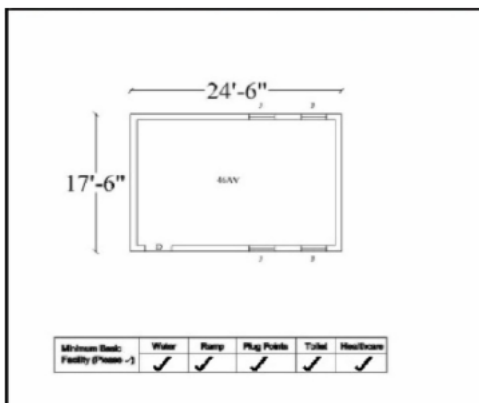

Google Map View

Polling Station Building Front View

Polling Station Front View

Cad View

Key MAP View

1	RCX2077642	பெயர் : சிவா குமார் தந்தையின் பெயர்: ரவி சந்திரன் வீட்டு எண் : 0 வயது : 25 பாலினம் : ஆண்	Photo is available	2	RCX1718832	பெயர் : வேல்பன் - தந்தையின் பெயர்: செல்வம் - வீட்டு எண் : 1 வயது : 70 பாலினம் : ஆண்	Photo is available	3	RCX0926782	பெயர் : செல்வக்குமார் - தந்தையின் பெயர்: பால்ச்சாமி - வீட்டு எண் : 1 வயது : 65 பாலினம் : ஆண்	Photo is available
4	RCX1718840	பெயர் : முருகேஸ்வரி - கணவர் பெயர்: வேல்பன் - வீட்டு எண் : 1 வயது : 58 பாலினம் : பெண்	Photo is available	5	RCX0926774	பெயர் : பாக்கியலெட்சுமி - கணவர் பெயர்: செல்வக்குமார் - வீட்டு எண் : 1 வயது : 55 பாலினம் : பெண்	Photo is available	6	RCX1389725	பெயர் : பூங்கோடி - கணவர் பெயர்: பாண்டியன் - வீட்டு எண் : 1 வயது : 42 பாலினம் : பெண்	Photo is available
7	RCX1506021	பெயர் : பூந்தூர்கா - தந்தையின் பெயர்: மாதவன் - வீட்டு எண் : 1 வயது : 33 பாலினம் : பெண்	Photo is available	8	GBT3157310	பெயர் : நாகலெட்சுமி வெ தந்தையின் பெயர்: வெங்கடசாமி - வீட்டு எண் : 1/1 வயது : 46 பாலினம் : பெண்	Photo is available	9	GBT3157302	பெயர் : மகாலெட்சுமி வே தந்தையின் பெயர்: வெங்கடசாமி - வீட்டு எண் : 1/1 வயது : 40 பாலினம் : பெண்	Photo is available
10	RCX0183038	பெயர் : பாலசுப்பிரமணி - தந்தையின் பெயர்: வேல்பன் - வீட்டு எண் : 1-1 வயது : 38 பாலினம் : ஆண்	Photo is available	11	RCX1585660	பெயர் : கௌசல்யா தந்தையின் பெயர்: வேல்பன் வீட்டு எண் : 1/1 வயது : 27 பாலினம் : பெண்	Photo is available	12	RCX1718857	பெயர் : பாண்டி - தந்தையின் பெயர்: ரத்தினம் - வீட்டு எண் : 1-3 வயது : 48 பாலினம் : ஆண்	Photo is available
13	GBT4676581	பெயர் : அன்னலெட்சுமி - தந்தையின் பெயர்: ரத்தினம் - வீட்டு எண் : 1-3 வயது : 43 பாலினம் : பெண்	Photo is available	14	RCX0038497	பெயர் : ஆரோக்கியராஜ் - தந்தையின் பெயர்: அந்தோணிசாமி - வீட்டு எண் : 1-11 வயது : 44 பாலினம் : ஆண்	Photo is available	15	RCX1280528	பெயர் : நேரு - தந்தையின் பெயர்: மகாலிங்கம் - வீட்டு எண் : 1A வயது : 62 பாலினம் : ஆண்	Photo is available
16	GBT3218757	பெயர் : கருணானந்தம் - தந்தையின் பெயர்: முத்துநாகு - வீட்டு எண் : 1A வயது : 50 பாலினம் : ஆண்	Photo is available	17	GBT3217932	பெயர் : கலாராணி - கணவர் பெயர்: கருணானந்தம் - வீட்டு எண் : 1A வயது : 43 பாலினம் : பெண்	Photo is available	18	RCX1172410	பெயர் : சித்ரா - தந்தையின் பெயர்: சுரேஷ் - வீட்டு எண் : 1A வயது : 41 பாலினம் : பெண்	Photo is available
19	RCX2234706	பெயர் : இஸ்மாயில் பாணு தந்தையின் பெயர்: நாசர் பிச்சை வீட்டு எண் : 1 ஏ 9 வயது : 20 பாலினம் : பெண்	Photo is available	20	RCX2138758	பெயர் : ரம்யா ர தந்தையின் பெயர்: ரவிசந்திரன் வீட்டு எண் : 1ஏ/20 வயது : 27 பாலினம் : பெண்	Photo is available	21	RCX1172857	பெயர் : முத்துக்குமார் - தந்தையின் பெயர்: பாலகுரு - வீட்டு எண் : 1A-21 வயது : 34 பாலினம் : ஆண்	Photo is available
22	RCX0038448	பெயர் : சரவணகுமார் - தந்தையின் பெயர்: ஞானபண்டிதன் - வீட்டு எண் : 1B-21 வயது : 46 பாலினம் : ஆண்	Photo is available	23	RCX0038430	பெயர் : மகாலெட்சுமி - கணவர் பெயர்: சரவணக்குமார் - வீட்டு எண் : 1B-21 வயது : 42 பாலினம் : பெண்	Photo is available	24	RCX1172568	பெயர் : செல்வராஜ் - தந்தையின் பெயர்: சுப்பையா - வீட்டு எண் : 1E வயது : 61 பாலினம் : ஆண்	Photo is available
25	RCX0888743	பெயர் : ஜாவாஹர் உசேன் - தந்தையின் பெயர்: காதர் இப்ராஹிம் - வீட்டு எண் : 1E வயது : 56 பாலினம் : ஆண்	Photo is available	26	RCX0926683	பெயர் : முருகன் - தந்தையின் பெயர்: மாரிமுத்து - வீட்டு எண் : 1E வயது : 55 பாலினம் : ஆண்	Photo is available	27	RCX0926667	பெயர் : சித்ரா - கணவர் பெயர்: முருகன் - வீட்டு எண் : 1E வயது : 51 பாலினம் : பெண்	Photo is available
28	RCX0607945	பெயர் : ராம்குமார் - தந்தையின் பெயர்: துரைப்பாண்டி - வீட்டு எண் : 1E வயது : 43 பாலினம் : ஆண்	Photo is available	29	RCX0607200	பெயர் : லெட்சுமணகுமார் - தந்தையின் பெயர்: துரைப்பாண்டி - வீட்டு எண் : 1E வயது : 43 பாலினம் : ஆண்	Photo is available	30	RCX1172576	பெயர் : சாந்திபிரியா - கணவர் பெயர்: வெங்கடேசன் - வீட்டு எண் : 1E வயது : 36 பாலினம் : பெண்	Photo is available