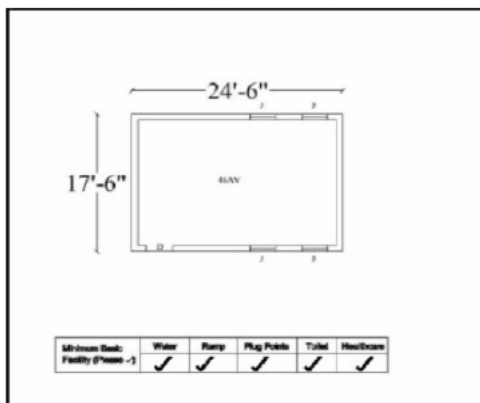

Google Map View

Polling Station Building Front View

Polling Station Front View

Cad View

Key MAP View

சட்டமன்றத் தொகுதியின் எண் மற்றும் பெயர் : 191-மதுரை (வடக்கு)  
பிரிவு எண் மற்றும் பெயர் 1-மதுரை (மா), அகிம்சாபுரம் 7வது தெரு புதிய விசாலம் வார்டு 26