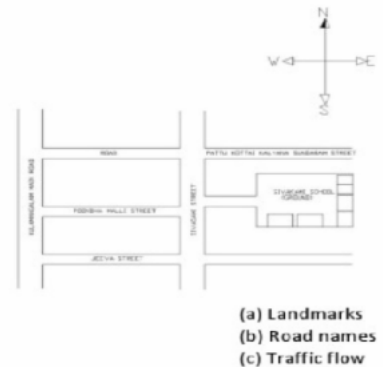

Google Map View

Polling Station Building Front View

Polling Station Front View

Cad View

Key MAP View

1	GBT3039336	பெயர் : செல்வி - கணவர் பெயர்: லெட்சுமணன் - வீட்டு எண் : 1 வயது : 45 பாலினம் : பெண்	Photo is available	2	RCX1058239	பெயர் : சிவக்குமார் - தந்தையின் பெயர்: லட்சுமணன் - வீட்டு எண் : 1 வயது : 32 பாலினம் : ஆண்	Photo is available	3	RCX1154608	பெயர் : வினிதா - தந்தையின் பெயர்: லெட்சுமணன் - வீட்டு எண் : 1 வயது : 30 பாலினம் : பெண்	Photo is available
4	RCX0902577	பெயர் : சாந்தி - கணவர் பெயர்: நாகராஜ் - வீட்டு எண் : 1A வயது : 51 பாலினம் : பெண்	Photo is available	5	RCX0816231	பெயர் : மருதமுத்து - தந்தையின் பெயர்: வேலுச்சாமி - வீட்டு எண் : 1E வயது : 65 பாலினம் : ஆண்	Photo is available	6	RCX0569236	பெயர் : சின்னமாரி - தந்தையின் பெயர்: வைரவன் - வீட்டு எண் : 1E வயது : 42 பாலினம் : ஆண்	Photo is available
7	RCX0569228	பெயர் : மாணிக்கம் - கணவர் பெயர்: சின்னமாரி - வீட்டு எண் : 1E வயது : 41 பாலினம் : பெண்	Photo is available	8	RCX0902585	பெயர் : ஜோதி பாசு - தந்தையின் பெயர்: கருப்பசாமி - வீட்டு எண் : 1e வயது : 41 பாலினம் : ஆண்	Photo is available	9	RCX0569467	பெயர் : சூபாஷினி - கணவர் பெயர்: கணேஷ்பாபு - வீட்டு எண் : 1E வயது : 37 பாலினம் : பெண்	Photo is available
10	RCX0197632	பெயர் : முத்துப்பாண்டி - தந்தையின் பெயர்: முத்தையா - வீட்டு எண் : 1E வயது : 35 பாலினம் : ஆண்	Photo is available	11	RCX0570630	பெயர் : பழனிசுமார் - தந்தையின் பெயர்: ராஜேந்திரன் - வீட்டு எண் : 1E வயது : 34 பாலினம் : ஆண்	Photo is available	12	RCX0902619	பெயர் : அனுப்பிரியா - கணவர் பெயர்: மதன்ராஜ் - வீட்டு எண் : 1e வயது : 34 பாலினம் : பெண்	Photo is available
13	RCX1058320	பெயர் : பால்பாண்டி - தந்தையின் பெயர்: சுந்தர் - வீட்டு எண் : 1E வயது : 31 பாலினம் : ஆண்	Photo is available	14	GBT4952537	பெயர் : செளந்திரவள்ளி - கணவர் பெயர்: ராமர் - வீட்டு எண் : 1-E வயது : 66 பாலினம் : பெண்	Photo is available	15	GBT5036892	பெயர் : முத்துமாரி - கணவர் பெயர்: ராஜேந்திரன் - வீட்டு எண் : 1-E வயது : 52 பாலினம் : பெண்	Photo is available
16	GBT4956710	பெயர் : அருள்முருகன் - தந்தையின் பெயர்: ராமர் - வீட்டு எண் : 1-E வயது : 46 பாலினம் : ஆண்	Photo is available	17	RCX2370492	பெயர் : சி வசந்தி சி வசந்தி தந்தையின் பெயர்: வி சின்னமாரி வி சின்னமாரி வீட்டு எண் : 1ஏ/22 வயது : 19 பாலினம் : பெண்	Photo is available	18	RCX0902627	பெயர் : ராமர் - தந்தையின் பெயர்: சுப்பையா - வீட்டு எண் : 1E-29A வயது : 67 பாலினம் : ஆண்	Photo is available
19	GBT1090281	பெயர் : மாயன் - தந்தையின் பெயர்: அழகுத்தேவர் - வீட்டு எண் : 3 வயது : 71 பாலினம் : ஆண்	Photo is available	20	GBT4685202	பெயர் : கருப்பாயி - கணவர் பெயர்: மாயன் - வீட்டு எண் : 3 வயது : 65 பாலினம் : பெண்	Photo is available	21	RCX0902155	பெயர் : பிச்சை - தந்தையின் பெயர்: மாயன் - வீட்டு எண் : 3-4 வயது : 34 பாலினம் : ஆண்	Photo is available
22	RCX1431576	பெயர் : பிரபா - தந்தையின் பெயர்: தங்கமாயன் - வீட்டு எண் : 3-4 வயது : 29 பாலினம் : பெண்	Photo is available	23	RCX1525914	பெயர் : விஜயபாரதி - தந்தையின் பெயர்: தங்கமாயன் - வீட்டு எண் : 3-4 வயது : 27 பாலினம் : ஆண்	Photo is available	24	RCX0261222	பெயர் : வினோக்துமார் - தந்தையின் பெயர்: பாண்டி - வீட்டு எண் : 3-25 வயது : 35 பாலினம் : ஆண்	Photo is available
25	RCX1058197	பெயர் : பால்கண்ணன் - தந்தையின் பெயர்: சடைச்சாமி - வீட்டு எண் : 4 வயது : 52 பாலினம் : ஆண்	Photo is available	26	RCX1058205	பெயர் : சாந்தி - கணவர் பெயர்: பால்கண்ணன் - வீட்டு எண் : 4 வயது : 50 பாலினம் : பெண்	Photo is available	27	RCX0569475	பெயர் : மாரிமுத்து - தந்தையின் பெயர்: சண்முகம் - வீட்டு எண் : 4 வயது : 49 பாலினம் : ஆண்	Photo is available
28	RCX0569509	பெயர் : கலைச்செல்வி - கணவர் பெயர்: மாரிமுத்து - வீட்டு எண் : 4 வயது : 42 பாலினம் : பெண்	Photo is available	29	RCX0003814	பெயர் : கலைச்செல்வி - கணவர் பெயர்: சரவணக்குமார் - வீட்டு எண் : 4 வயது : 40 பாலினம் : பெண்	Photo is available	30	RCX1058148	பெயர் : மகாலெட்சுமி - கணவர் பெயர்: சிவக்குமார் - வீட்டு எண் : 4 வயது : 40 பாலினம் : பெண்	Photo is available