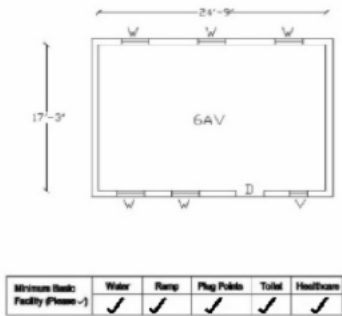

Google Map View

Polling Station Building Front View

Polling Station Front View

Cad View

Key MAP View

1	GBT3039336	பெயர் : செல்வி - கணவர் பெயர்: லெட்சுமணன் - வீட்டு எண் : 1 வயது : 45 பாலினம் : பெண்	Photo is available	2	RCX1058239	பெயர் : சிவக்குமார் - தந்தையின் பெயர்: லட்சுமணன் - வீட்டு எண் : 1 வயது : 32 பாலினம் : ஆண்	Photo is available	3	RCX1154608	பெயர் : வினிதா - தந்தையின் பெயர்: லெட்சுமணன் - வீட்டு எண் : 1 வயது : 30 பாலினம் : பெண்	Photo is available
4	RCX0902577	பெயர் : சாந்தி - கணவர் பெயர்: நாகராஜ் - வீட்டு எண் : 1A வயது : 51 பாலினம் : பெண்	Photo is available	5	RCX0816231	பெயர் : மருதமுத்து - தந்தையின் பெயர்: வேலுச்சாமி - வீட்டு எண் : 1E வயது : 65 பாலினம் : ஆண்	Photo is available	6	RCX0569236	பெயர் : சின்னமாரி - தந்தையின் பெயர்: வைரவன் - வீட்டு எண் : 1E வயது : 42 பாலினம் : ஆண்	Photo is available
7	RCX0569228	பெயர் : மாணிக்கம் - கணவர் பெயர்: சின்னமாரி - வீட்டு எண் : 1E வயது : 41 பாலினம் : பெண்	Photo is available	8	RCX0902585	பெயர் : ஜோதி பாசு - தந்தையின் பெயர்: கருப்பசாமி - வீட்டு எண் : 1e வயது : 41 பாலினம் : ஆண்	Photo is available	9	RCX0569467	பெயர் : சூபாஷினி - கணவர் பெயர்: கணேஷ்பாபு - வீட்டு எண் : 1E வயது : 37 பாலினம் : பெண்	Photo is available
10	RCX0197632	பெயர் : முத்துப்பாண்டி - தந்தையின் பெயர்: முத்தையா - வீட்டு எண் : 1E வயது : 35 பாலினம் : ஆண்	Photo is available	11	RCX0570630	பெயர் : பழனிசுமார் - தந்தையின் பெயர்: ராஜேந்திரன் - வீட்டு எண் : 1E வயது : 34 பாலினம் : ஆண்	Photo is available	12	RCX0902619	பெயர் : அனுப்பிரியா - கணவர் பெயர்: மதன்ராஜ் - வீட்டு எண் : 1e வயது : 34 பாலினம் : பெண்	Photo is available
13	RCX1058320	பெயர் : பால்பாண்டி - தந்தையின் பெயர்: சுந்தர் - வீட்டு எண் : 1E வயது : 31 பாலினம் : ஆண்	Photo is available	14	GBT4952537	பெயர் : செளந்திரவள்ளி - கணவர் பெயர்: ராமர் - வீட்டு எண் : 1-E வயது : 66 பாலினம் : பெண்	Photo is available	15	GBT5036892	பெயர் : முத்துமாரி - கணவர் பெயர்: ராஜேந்திரன் - வீட்டு எண் : 1-E வயது : 52 பாலினம் : பெண்	Photo is available
16	GBT4956710	பெயர் : அருள்முருகன் - தந்தையின் பெயர்: ராமர் - வீட்டு எண் : 1-E வயது : 46 பாலினம் : ஆண்	Photo is available	17	RCX2370492	பெயர் : சி வசந்தி சி வசந்தி தந்தையின் பெயர்: வி சின்னமாரி வி சின்னமாரி வீட்டு எண் : 1ஏ/22 வயது : 19 பாலினம் : பெண்	Photo is available	18	RCX0902627	பெயர் : ராமர் - தந்தையின் பெயர்: சுப்பையா - வீட்டு எண் : 1E-29A வயது : 67 பாலினம் : ஆண்	Photo is available
19	GBT1090281	பெயர் : மாயன் - தந்தையின் பெயர்: அழகுத்தேவர் - வீட்டு எண் : 3 வயது : 71 பாலினம் : ஆண்	Photo is available	20	GBT4685202	பெயர் : கருப்பாயி - கணவர் பெயர்: மாயன் - வீட்டு எண் : 3 வயது : 65 பாலினம் : பெண்	Photo is available	21	RCX0902155	பெயர் : பிச்சை - தந்தையின் பெயர்: மாயன் - வீட்டு எண் : 3-4 வயது : 34 பாலினம் : ஆண்	Photo is available
22	RCX1431576	பெயர் : பிரபா - தந்தையின் பெயர்: தங்கமாயன் - வீட்டு எண் : 3-4 வயது : 29 பாலினம் : பெண்	Photo is available	23	RCX1525914	பெயர் : விஜயபாரதி - தந்தையின் பெயர்: தங்கமாயன் - வீட்டு எண் : 3-4 வயது : 27 பாலினம் : ஆண்	Photo is available	24	RCX0261222	பெயர் : வினோக்துமார் - தந்தையின் பெயர்: பாண்டி - வீட்டு எண் : 3-25 வயது : 35 பாலினம் : ஆண்	Photo is available
25	RCX1058197	பெயர் : பால்கண்ணன் - தந்தையின் பெயர்: சடைச்சாமி - வீட்டு எண் : 4 வயது : 52 பாலினம் : ஆண்	Photo is available	26	RCX1058205	பெயர் : சாந்தி - கணவர் பெயர்: பால்கண்ணன் - வீட்டு எண் : 4 வயது : 50 பாலினம் : பெண்	Photo is available	27	RCX0569475	பெயர் : மாரிமுத்து - தந்தையின் பெயர்: சண்முகம் - வீட்டு எண் : 4 வயது : 49 பாலினம் : ஆண்	Photo is available
28	RCX0569509	பெயர் : கலைச்செல்வி - கணவர் பெயர்: மாரிமுத்து - வீட்டு எண் : 4 வயது : 42 பாலினம் : பெண்	Photo is available	29	RCX0003814	பெயர் : கலைச்செல்வி - கணவர் பெயர்: சரவணக்குமார் - வீட்டு எண் : 4 வயது : 40 பாலினம் : பெண்	Photo is available	30	RCX1058148	பெயர் : மகாலெட்சுமி - கணவர் பெயர்: சிவக்குமார் - வீட்டு எண் : 4 வயது : 40 பாலினம் : பெண்	Photo is available