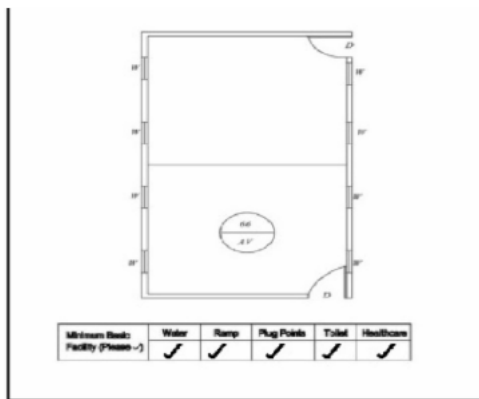

Google Map View

Polling Station Building Front View

Polling Station Front View

Cad View

Key MAP View

- (a) Landmarks
- (b) Road names
- (c) Traffic flow

1	RCX1337971	பெயர் : மனோகரன் - தந்தையின் பெயர்: ஆறுமுகம் பிள்ளை - வீட்டு எண் : 1 வயது : 57 பாலினம் : ஆண்	Photo is available	2	RCX1337716	பெயர் : புஸ்பலதா - கணவர் பெயர்: மனோகரன் - வீட்டு எண் : 1 வயது : 53 பாலினம் : பெண்	Photo is available	3	RCX1285139	பெயர் : விக்கேஷ்வரி - தந்தையின் பெயர்: மனோகரன் - வீட்டு எண் : 1 வயது : 30 பாலினம் : பெண்	Photo is available	
4	RCX1445113	பெயர் : பிரந்தாதேவி - தந்தையின் பெயர்: மனோகரன் - வீட்டு எண் : 1 வயது : 29 பாலினம் : பெண்	Photo is available	5	RCX1658780	பெயர் : அபிராமி மனோகரன் தாயின் பெயர்: புஸ்பலதா பழனியாண்டி பிள்ளை வீட்டு எண் : 1 வயது : 27 பாலினம் : பெண்	Photo is available	6	FFT5208624	பெயர் : சண்முகம் - தந்தையின் பெயர்: கனகசபாபதி - வீட்டு எண் : 1-B-1 வயது : 82 பாலினம் : ஆண்	Photo is available	
7	FFT5215389	பெயர் : கார்த்திகேயன் - தந்தையின் பெயர்: சண்முகம் - வீட்டு எண் : 1-B-1 வயது : 43 பாலினம் : ஆண்	Photo is available	8	RCX1079037	பெயர் : ஜெயந்திலால் - தந்தையின் பெயர்: கிருஷ்ணன் - வீட்டு எண் : 1E வயது : 72 பாலினம் : ஆண்	Photo is available	9	RCX0402990	பெயர் : கருப்பாயி - தந்தையின் பெயர்: பாலகரு - வீட்டு எண் : 1E வயது : 69 பாலினம் : பெண்	Photo is available	
10	RCX1079227	பெயர் : சாந்தி - கணவர் பெயர்: ஜெயந்திலால் - வீட்டு எண் : 1E வயது : 63 பாலினம் : பெண்	Photo is available	11	RCX1079359	பெயர் : சஞ்ஜெய் - தந்தையின் பெயர்: ஜெயந்திலால் - வீட்டு எண் : 1E வயது : 41 பாலினம் : ஆண்	Photo is available	12	RCX0052860	பெயர் : காளிதாசன் - தந்தையின் பெயர்: இராசரத்தினம் - வீட்டு எண் : 2 வயது : 75 பாலினம் : ஆண்	Photo is available	
13	RCX1741214	பெயர் : ராஜகுமாரி எராணி - கணவர் பெயர்: ஜீவகன் - வீட்டு எண் : 2 வயது : 65 பாலினம் : பெண்	Photo is available	14	RCX1741222	பெயர் : ஷீலா - கணவர் பெயர்: முருகன் - வீட்டு எண் : 2 வயது : 55 பாலினம் : பெண்	Photo is available	15	RCX1143072	பெயர் : முருகன் - தந்தையின் பெயர்: பாலசுப்பிரமணியன் - வீட்டு எண் : 2 வயது : 54 பாலினம் : ஆண்	Photo is available	
16	RCX2219616	பெயர் : ஹரிராகுல் தந்தையின் பெயர்: பிரவின் குமார் வீட்டு எண் : 2 வயது : 22 பாலினம் : ஆண்	Photo is available	17	RCX1741248	பெயர் : பிரவின் குமார் - தந்தையின் பெயர்: பாஸ்கர் - வீட்டு எண் : 2-1 வயது : 49 பாலினம் : ஆண்	Photo is available	18	FFT5211776	பெயர் : மீனலாச்சனா - கணவர் பெயர்: பிரவின் குமார் - வீட்டு எண் : 2-1 வயது : 44 பாலினம் : பெண்	Photo is available	
19	RCX0052878	பெயர் : அன்பரசி - கணவர் பெயர்: காளிதாசன் - வீட்டு எண் : 2A வயது : 63 பாலினம் : பெண்	Photo is available	20	RCX1285196	பெயர் : முரளி - தந்தையின் பெயர்: சன்னாசி - வீட்டு எண் : 2A வயது : 61 பாலினம் : ஆண்	Photo is available	S	21	FFT5214481	பெயர் : ஜெய்ப்ரகாந்திகா - தந்தையின் பெயர்: காளிதாசன் - வீட்டு எண் : 2A வயது : 39 பாலினம் : பெண்	Photo is available
22	RCX2173235	பெயர் : மான்சி தந்தையின் பெயர்: திருப்பதி வீட்டு எண் : 2ஏ வயது : 22 பாலினம் : பெண்	Photo is available	23	RCX0433888	பெயர் : மெர்சிராஜசேகரன் - கணவர் பெயர்: டேனியல்ராஜசேகரன் - வீட்டு எண் : 2A-A9 வயது : 73 பாலினம் : பெண்	Photo is available	24	RCX0433052	பெயர் : டேனியல்ராஜசேகரன் - தந்தையின் பெயர்: கோவிந்தராஜன் - வீட்டு எண் : 2A-A9 வயது : 70 பாலினம் : ஆண்	Photo is available	
25	RCX0053983	பெயர் : குமார் - தந்தையின் பெயர்: ராமசாமி - வீட்டு எண் : 3 வயது : 61 பாலினம் : ஆண்	Photo is available	26	RCX0052753	பெயர் : உமாமஹேஷ்வரி கணவர் பெயர்: குமார் - வீட்டு எண் : 3 வயது : 49 பாலினம் : பெண்	Photo is available	27	RCX1393719	பெயர் : செல்வராஜன் - தந்தையின் பெயர்: ராமசாமி - வீட்டு எண் : 4FF வயது : 71 பாலினம் : ஆண்	Photo is available	
28	RCX1393974	பெயர் : மகாலட்சுமி - கணவர் பெயர்: செல்வராஜன் - வீட்டு எண் : 4FF வயது : 60 பாலினம் : பெண்	Photo is available	29	RCX1393800	பெயர் : ராம்குமார் - தந்தையின் பெயர்: செல்வராஜன் - வீட்டு எண் : 4FF வயது : 38 பாலினம் : ஆண்	Photo is available	30	RCX0623421	பெயர் : நிக்கலர்தனாகர் - தந்தையின் பெயர்: காளிதாசன் - வீட்டு எண் : 5 வயது : 35 பாலினம் : ஆண்	Photo is available	