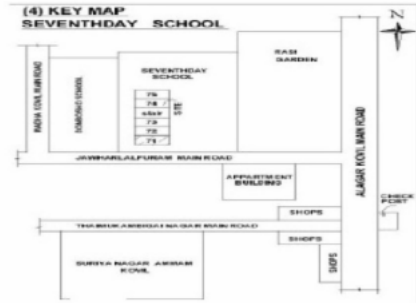

Polling Station Front View

Cad View

Key MAP View

Minimum Basic Facility (Planned)	Water	Ramp	Plug Points	Toilet	Healthcare
	✓	✓	✓	✓	✓

- (a) Landmarks
- (b) Road names
- (c) Traffic flow

1	FFT9127416	பெயர் : தென்னவன் - தந்தையின் பெயர்: சிலம்பன் - வீட்டு எண் : 1 வயது : 70 பாலினம் : ஆண்	Photo is available	2	FFT9127424	பெயர் : மோகனா - கணவர் பெயர்: தென்னவன் - வீட்டு எண் : 1 வயது : 70 பாலினம் : பெண்	Photo is available	3	RCX1445873	பெயர் : சாந்தி - கணவர் பெயர்: பாலமுரளி கிருஷ்ணா - வீட்டு எண் : 1 வயது : 47 பாலினம் : பெண்	Photo is available
4	RCX0945295	பெயர் : கலா - தந்தையின் பெயர்: தங்கராஜ் - வீட்டு எண் : 1 வயது : 37 பாலினம் : பெண்	Photo is available	5	RCX0626028	பெயர் : வசந்தவள்ளி - கணவர் பெயர்: ஷண்முகநாதன் - வீட்டு எண் : 1 வயது : 35 பாலினம் : பெண்	Photo is available	6	SOL3096088	பெயர் : காவ்யா தந்தையின் பெயர்: ராஜு வீட்டு எண் : 1 வயது : 20 பாலினம் : பெண்	Photo is available
7	RCX1395060	பெயர் : அண்ணாமலை - தந்தையின் பெயர்: கணபதி - வீட்டு எண் : 1E வயது : 77 பாலினம் : ஆண்	Photo is available	8	RCX0628842	பெயர் : பெருமாள் நாயக்கர் - தந்தையின் பெயர்: பெருமாள் நாயக்கர் - வீட்டு எண் : 1E வயது : 76 பாலினம் : ஆண்	Photo is available	9	RCX1395144	பெயர் : மனோம்ணி - கணவர் பெயர்: அண்ணாமலை - வீட்டு எண் : 1E வயது : 73 பாலினம் : பெண்	Photo is available
10	RCX0211326	பெயர் : சின்னம்மாள் - கணவர் பெயர்: பாண்டியராஜ் - வீட்டு எண் : 1E வயது : 72 பாலினம் : பெண்	Photo is available	11	RCX1146836	பெயர் : அழகு - கணவர் பெயர்: மாணிக்கம் - வீட்டு எண் : 1E வயது : 66 பாலினம் : பெண்	Photo is available	12	RCX1146786	பெயர் : ரவிச்சந்திரன் - தந்தையின் பெயர்: அனந்தகிருஷ்ணன் - வீட்டு எண் : 1E வயது : 63 பாலினம் : ஆண்	Photo is available
13	RCX0830539	பெயர் : அனுராதா - கணவர் பெயர்: சுரேஷ்வர் - வீட்டு எண் : 1E வயது : 59 பாலினம் : பெண்	Photo is available	14	RCX0211318	பெயர் : சூலை - தந்தையின் பெயர்: ராமையா - வீட்டு எண் : 1E வயது : 57 பாலினம் : ஆண்	Photo is available	15	RCX0627554	பெயர் : மரியதாஸ் - தந்தையின் பெயர்: அந்தோணிமுத்து - வீட்டு எண் : 1E வயது : 57 பாலினம் : ஆண்	Photo is available
16	RCX1395151	பெயர் : கோமதி - கணவர் பெயர்: மலைச்சாமி - வீட்டு எண் : 1E வயது : 51 பாலினம் : பெண்	Photo is available	17	FFT7939275	பெயர் : ஆராயி ஷா கணவர் பெயர்: சேஷுகன் - வீட்டு எண் : 1E வயது : 50 பாலினம் : பெண்	Photo is available	18	RCX0629907	பெயர் : கோபி கண்ணா - தந்தையின் பெயர்: கிருபாகரன் - வீட்டு எண் : 1E வயது : 49 பாலினம் : ஆண்	Photo is available
19	RCX1532720	பெயர் : குழந்தைசாமி - தந்தையின் பெயர்: குழந்தான் - வீட்டு எண் : 1e வயது : 48 பாலினம் : ஆண்	Photo is available	20	RCX0626176	பெயர் : அருள் அந்தோணி - தந்தையின் பெயர்: அருள் அம்மாள் - வீட்டு எண் : 1E வயது : 47 பாலினம் : ஆண்	Photo is available	21	RCX1339282	பெயர் : கண்ணன் - தந்தையின் பெயர்: சின்னத்தம்பி - வீட்டு எண் : 1E வயது : 47 பாலினம் : ஆண்	Photo is available
22	RCX1339118	பெயர் : கண்ணன் - தந்தையின் பெயர்: அம்மாசி - வீட்டு எண் : 1E வயது : 42 பாலினம் : ஆண்	Photo is available	23	RCX1395052	பெயர் : பரதன் - தந்தையின் பெயர்: அண்ணாமலை - வீட்டு எண் : 1E வயது : 42 பாலினம் : ஆண்	Photo is available	24	FFT8108367	பெயர் : சமதி - தந்தையின் பெயர்: ராஜ் - வீட்டு எண் : 1E வயது : 40 பாலினம் : பெண்	Photo is available
25	RCX0626002	பெயர் : ராஜா - தந்தையின் பெயர்: முனியப்பன் - வீட்டு எண் : 1E வயது : 40 பாலினம் : ஆண்	Photo is available	26	RCX1339076	பெயர் : ஜோதிலெட்சுமி - கணவர் பெயர்: பாலுச்சக்கரவர்த்தி - வீட்டு எண் : 1E வயது : 39 பாலினம் : பெண்	Photo is available	27	FFT7939283	பெயர் : பராசக்தி - கணவர் பெயர்: முத்துமாரியப்பன் - வீட்டு எண் : 1E வயது : 38 பாலினம் : பெண்	Photo is available
28	RCX0627778	பெயர் : அம்சவள்ளி - கணவர் பெயர்: ஜக்கையா - வீட்டு எண் : 1E வயது : 38 பாலினம் : பெண்	Photo is available	29	FFT7939309	பெயர் : தமிழரசி - கணவர் பெயர்: சேஷுப்பெருமாள் - வீட்டு எண் : 1E வயது : 38 பாலினம் : பெண்	Photo is available	30	RCX0775114	பெயர் : விஜயா - தந்தையின் பெயர்: குண்டு - வீட்டு எண் : 1ஐ வயது : 37 பாலினம் : பெண்	Photo is available