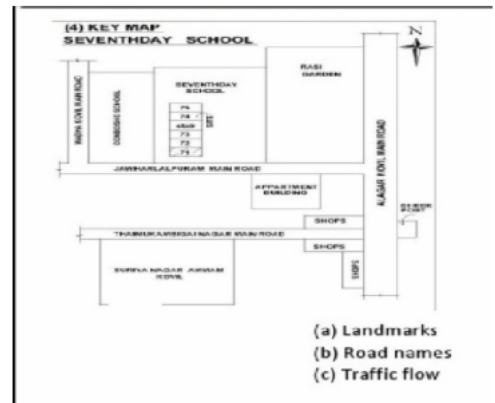

Key MAP View