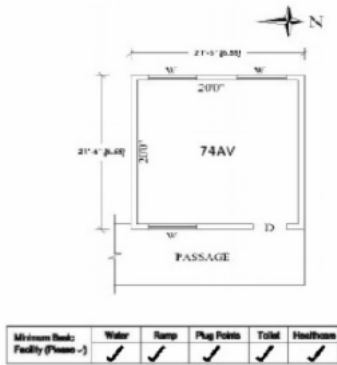

Google Map View

Polling Station Building Front View

Polling Station Front View

Cad View

Key MAP View

சட்டமன்றத் தொகுதியின் எண் மற்றும் பெயர் : 191-மதுரை (வடக்கு)
பிரிவு எண் மற்றும் பெயர் 1-மதுரை (மா), சூர்யா நகர் தாய்முகாம்பிகை நகர் வார்டு 10