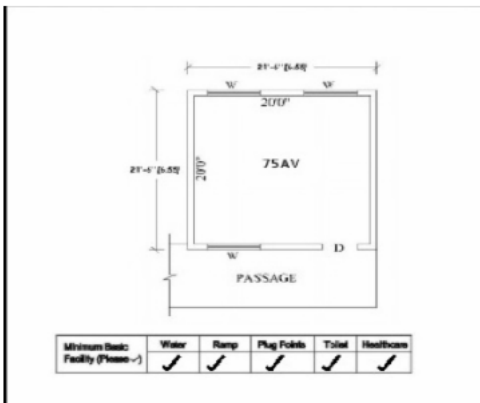

Google Map View

Polling Station Building Front View

Polling Station Front View

Cad View

Key MAP View

- (a) Landmarks
- (b) Road names
- (c) Traffic flow

1 பெயர் : பெருமாள் - தந்தையின் பெயர்: கந்தசாமி - வீட்டு எண் : 1 வயது : 96 பாலினம் : ஆண்	RCX1186089 Photo is available	2 பெயர் : குணசுந்தரி - கணவர் பெயர்: ரெகுநாதன் - வீட்டு எண் : 1 வயது : 75 பாலினம் : பெண்	RCX0776542 Photo is available	3 பெயர் : சாந்ததி - கணவர் பெயர்: தர்மராஜ் - வீட்டு எண் : 1 வயது : 62 பாலினம் : பெண்	RCX0630210 Photo is available
4 பெயர் : கார்த்திகேயன் - தந்தையின் பெயர்: பழனிச்சாமி - வீட்டு எண் : 1 வயது : 50 பாலினம் : ஆண்	RCX1186048 Photo is available	5 பெயர் : கணேஷ் சாந்தி - கணவர் பெயர்: கார்த்திகேயன் - வீட்டு எண் : 1 வயது : 43 பாலினம் : பெண்	RCX1187194 Photo is available	6 பெயர் : கோமதி லெட்சுமி - கணவர் பெயர்: செந்தில் - வீட்டு எண் : 1 வயது : 42 பாலினம் : பெண்	RCX0632224 Photo is available
7 பெயர் : அருண் பாண்டியன் ஜெயராமன் தந்தையின் பெயர்: ஜெயராமன் சிங்காரம் வீட்டு எண் : 1 வயது : 31 பாலினம் : ஆண்	YLJ0738401 Photo is available	8 பெயர் : பாலசுப்ரமணியன் - தந்தையின் பெயர்: ரமேஷ்ராஜா - வீட்டு எண் : 1 வயது : 31 பாலினம் : ஆண்	RCX1395821 Photo is available	9 பெயர் : தமிழ் நிலா தந்தையின் பெயர்: தில்லைவாணன் வீட்டு எண் : 1 வயது : 30 பாலினம் : பெண்	SOL2001816 Photo is available
10 பெயர் : ஷிமோநா தந்தையின் பெயர்: பர்னாபாஸ் வீட்டு எண் : 1 வயது : 29 பாலினம் : பெண்	RCX2131902 Photo is available	11 பெயர் : தருண்குமார் - தந்தையின் பெயர்: இளங்கோவன் - வீட்டு எண் : 1 வயது : 28 பாலினம் : ஆண்	RCX1446715 Photo is available	12 பெயர் : தருண் குமார் தந்தையின் பெயர்: இளங்கோவன் வீட்டு எண் : 1 வயது : 28 பாலினம் : ஆண்	RCX2062529 Photo is available
13 பெயர் : ரகுராம் இதரர் பெயர்: குமார் வீட்டு எண் : 1 வயது : 27 பாலினம் : ஆண்	RCX2069326 Photo is available	14 பெயர் : கார்த்திக் ராஜா பீ தந்தையின் பெயர்: பாஸ்கரன் ஆர் வீட்டு எண் : 1 வயது : 26 பாலினம் : ஆண்	RCX2131530 Photo is available	15 பெயர் : அரவிந்த் சித்தார்த் தந்தையின் பெயர்: இளங்கோவன் வீட்டு எண் : 1 வயது : 25 பாலினம் : ஆண்	RCX2062495 Photo is available
16 பெயர் : காவ்யா இதரர் பெயர்: குமார் வீட்டு எண் : 1 வயது : 24 பாலினம் : பெண்	RCX2069599 Photo is available	17 பெயர் : திவ்யா லட்சுமி தந்தையின் பெயர்: போஸ் வீட்டு எண் : 1 வயது : 23 பாலினம் : பெண்	RCX2069672 Photo is available	18 பெயர் : பிச்சை பாண்டி தந்தையின் பெயர்: முத்து கருப்பு வீட்டு எண் : 1/1 வயது : 52 பாலினம் : ஆண்	RCX2148013 Photo is available
19 பெயர் : ரேணுகா தந்தையின் பெயர்: பிச்சை பாண்டி வீட்டு எண் : 1/1 வயது : 48 பாலினம் : பெண்	RCX2147981 Photo is available	20 பெயர் : சுப்பிரமணி தந்தையின் பெயர்: ஆறுமுகம் வீட்டு எண் : 1/2 வயது : 26 பாலினம் : ஆண்	RCX1995422 Photo is available	21 பெயர் : ராஜேந்திரன் - தந்தையின் பெயர்: மாணிக்கம் - வீட்டு எண் : 1-5 வயது : 68 பாலினம் : ஆண்	RCX0948224 Photo is available
22 பெயர் : சுரேஷ் - தந்தையின் பெயர்: ரஜேந்திரன் - வீட்டு எண் : 1-5 வயது : 41 பாலினம் : ஆண்	RCX0212175 Photo is available	23 பெயர் : ராமகிருஷ்ணன் - தந்தையின் பெயர்: ரோஜந்திரன் - வீட்டு எண் : 1-5 வயது : 37 பாலினம் : ஆண்	RCX0212167 Photo is available	24 பெயர் : தனலெட்சுமி - கணவர் பெயர்: ராமகிருஷ்ணன் - வீட்டு எண் : 1-5 வயது : 35 பாலினம் : பெண்	RCX1396043 Photo is available
25 பெயர் : முருகன் - தந்தையின் பெயர்: நாகரெத்தினம் - வீட்டு எண் : 1-6 வயது : 59 பாலினம் : ஆண்	RCX0831529 Photo is available	26 பெயர் : சாந்தி - கணவர் பெயர்: தனசேகரன் - வீட்டு எண் : 1/8 வயது : 51 பாலினம் : பெண்	RCX0430520 Photo is available	27 பெயர் : மணி சங்கரன் - தந்தையின் பெயர்: தனசேகரன் - வீட்டு எண் : 1/8 வயது : 27 பாலினம் : ஆண்	RCX1553163 Photo is available
28 பெயர் : கனியமுதன் ச தந்தையின் பெயர்: சங்கரன் வீட்டு எண் : 1/94 வயது : 19 பாலினம் : ஆண்	RCX2355097 Photo is available	29 பெயர் : பிரவீன் குமார் தாயின் பெயர்: சித்ரா வீட்டு எண் : 1/108 வயது : 24 பாலினம் : ஆண்	RCX2023752 Photo is available	# 30 பெயர் : முஹம்மது இப்ராஹிம் அல்லா பிச்சை தந்தையின் பெயர்: அல்லா பிச்சை வீட்டு எண் : 1/123 வயது : 24 பாலினம் : ஆண்	RCX2140473 Photo is available