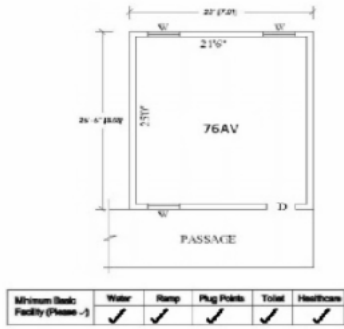

Google Map View

Polling Station Building Front View

Polling Station Front View

Cad View

Key MAP View

- (a) Landmarks
- (b) Road names
- (c) Traffic flow

சட்டமன்றத் தொகுதியின் எண் மற்றும் பெயர் : 191-மதுரை (வடக்கு)
பிரிவு எண் மற்றும் பெயர் 1-மதுரை (மா), கற்பக நகர் 11வது தெரு வார்டு 10