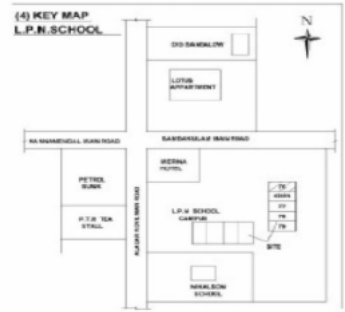

Google Map View

Polling Station Building Front View

Polling Station Front View

Cad View

Key MAP View

- (a) Landmarks
- (b) Road names
- (c) Traffic flow

சட்டமன்றத் தொகுதியின் எண் மற்றும் பெயர் : 191-மதுரை (வடக்கு)
பிரிவு எண் மற்றும் பெயர் 1-மதுரை (மா), கற்பக நகர் 11வது தெரு வார்டு 10