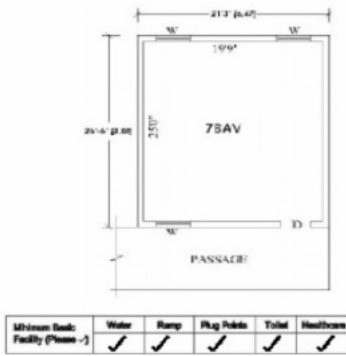

Google Map View

Polling Station Building Front View

Polling Station Front View

Cad View

Key MAP View

- (a) Landmarks
- (b) Road names
- (c) Traffic flow

1 பெயர் : மல்லிகா - கணவர் பெயர்: அழகர்சாமி - வீட்டு எண் : 1 வயது : 68 பாலினம் : பெண் Photo is available	FFT4458469	2 பெயர் : சுதாகர் - தந்தையின் பெயர்: அழகர்சாமி - வீட்டு எண் : 1 வயது : 48 பாலினம் : ஆண் Photo is available	FFT8228942	3 பெயர் : வீரகண்ணம்மாள் - கணவர் பெயர்: சுதாகர் - வீட்டு எண் : 1 வயது : 45 பாலினம் : பெண் Photo is available	FFT4458477
4 பெயர் : சிக்கந்தர் - தந்தையின் பெயர்: பீர்முகமது - வீட்டு எண் : 1E வயது : 70 பாலினம் : ஆண் Photo is available	RCX0777441	5 பெயர் : பாண்டியம்மாள் - கணவர் பெயர்: ஆறுமுகம் - வீட்டு எண் : 1E வயது : 65 பாலினம் : பெண் Photo is available	RCX0951053	6 பெயர் : ஞானசேகரன் - தந்தையின் பெயர்: ராமசாமி - வீட்டு எண் : 1E வயது : 62 பாலினம் : ஆண் Photo is available	RCX0212597
7 பெயர் : செல்வி - கணவர் பெயர்: ஞானசேகரன் - வீட்டு எண் : 1E வயது : 60 பாலினம் : பெண் Photo is available	RCX0212589	8 பெயர் : அமலா - கணவர் பெயர்: பசுமைலை - வீட்டு எண் : 1E வயது : 59 பாலினம் : பெண் Photo is available	RCX0952077	9 பெயர் : ஜெயக்குமார் - தந்தையின் பெயர்: மருதுபாண்டி - வீட்டு எண் : 1E வயது : 55 பாலினம் : ஆண் Photo is available	RCX0633347
S 10 பெயர் : காமராஜ் - தந்தையின் பெயர்: புதிகாசலம் - வீட்டு எண் : 1E வயது : 49 பாலினம் : ஆண் DELETED	RCX0212639	11 பெயர் : ராக்கம்மாள் - கணவர் பெயர்: முனியாண்டி - வீட்டு எண் : 1E வயது : 48 பாலினம் : பெண் Photo is available	RCX0634105	12 பெயர் : கவிதா - கணவர் பெயர்: ஜெயக்குமார் - வீட்டு எண் : 1E வயது : 40 பாலினம் : பெண் Photo is available	RCX0633198
S 13 பெயர் : விஜயலெட்சுமி - கணவர் பெயர்: காமராஜ் - வீட்டு எண் : 1E வயது : 40 பாலினம் : பெண் DELETED	RCX0212621	14 பெயர் : பாண்டிச்செல்வி - கணவர் பெயர்: ரத்தின வேல் பாண்டி - வீட்டு எண் : 1E வயது : 36 பாலினம் : பெண் Photo is available	RCX0951293	15 பெயர் : சரவணக்குமார் - தந்தையின் பெயர்: செல்லையா - வீட்டு எண் : 1E வயது : 33 பாலினம் : ஆண் Photo is available	RCX0951491
16 பெயர் : கார்த்திக் - தந்தையின் பெயர்: ராஜேந்திரன் - வீட்டு எண் : 1E வயது : 33 பாலினம் : ஆண் Photo is available	RCX0951608	17 பெயர் : இளங்கோ - தந்தையின் பெயர்: ரமேஸ்பாண்டி - வீட்டு எண் : 1E வயது : 31 பாலினம் : ஆண் Photo is available	RCX0951574	18 பெயர் : உதுமான் அலி - தந்தையின் பெயர்: முகமது அப்துல்லா - வீட்டு எண் : 1E வயது : 31 பாலினம் : ஆண் Photo is available	RCX1083948
19 பெயர் : ரோஷினி - தந்தையின் பெயர்: போதும்பாண்டி - வீட்டு எண் : 1E வயது : 31 பாலினம் : பெண் Photo is available	RCX1189224	20 பெயர் : அருண் குமார் - தந்தையின் பெயர்: முருகன் - வீட்டு எண் : 1E வயது : 29 பாலினம் : ஆண் Photo is available	RCX1341494	21 பெயர் : அகஸ்டின் ஜேசுதாசன்மதுரம் - தந்தையின் பெயர்: மதுரம் - வீட்டு எண் : 2 வயது : 57 பாலினம் : ஆண் Photo is available	RCX1188424
22 பெயர் : தனுஷ் ப்ரசாத் - தந்தையின் பெயர்: மாரிமன்னன் - வீட்டு எண் : 2 வயது : 29 பாலினம் : ஆண் Photo is available	RCX1341387	23 பெயர் : அருந்ததி - கணவர் பெயர்: கோபால் - வீட்டு எண் : 2a வயது : 64 பாலினம் : பெண் Photo is available	RCX0951376	24 பெயர் : சாந்தாலெட்சுமி - கணவர் பெயர்: ராஜகோபால் - வீட்டு எண் : 2A வயது : 61 பாலினம் : பெண் Photo is available	RCX0633990
25 பெயர் : அப்பால் அலி - தந்தையின் பெயர்: சாகுல் ஹமீது - வீட்டு எண் : 2A வயது : 45 பாலினம் : ஆண் Photo is available	RCX1533611	26 பெயர் : நர்கிஸ் - கணவர் பெயர்: இஸ்மாயில் - வீட்டு எண் : 2A வயது : 39 பாலினம் : பெண் Photo is available	RCX0633974	27 பெயர் : மீரான்மொயீதின் - தந்தையின் பெயர்: இதயதுல்லா - வீட்டு எண் : 2A வயது : 37 பாலினம் : ஆண் Photo is available	RCX0632968
28 பெயர் : அழகுவேல் சி தந்தையின் பெயர்: சிதம்பரம் வீட்டு எண் : 3/14 வயது : 70 பாலினம் : ஆண் Photo is available	RCX2309433	29 பெயர் : கோபிகுமார் தந்தையின் பெயர்: ராஜா வீட்டு எண் : 3B வயது : 39 பாலினம் : ஆண் Photo is available	RCX1614395	30 பெயர் : சசிகலா - தந்தையின் பெயர்: பழனிச்சாமி - வீட்டு எண் : 4 வயது : 34 பாலினம் : பெண் Photo is available	RCX0951178