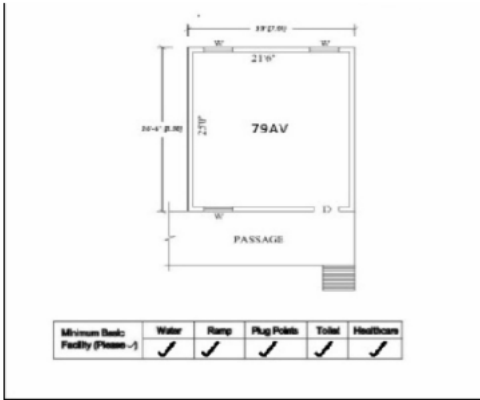

Google Map View

Polling Station Building Front View

Polling Station Front View

Cad View

Key MAP View

1 பெயர் : ருக்மணி - கணவர் பெயர்: ராமசாமி - வீட்டு எண் : 1 வயது : 77 பாலினம் : பெண் Photo is available	RCX1188986	2 பெயர் : விஜயலெட்சுமி - கணவர் பெயர்: தர்மலிங்கம் - வீட்டு எண் : 1 வயது : 72 பாலினம் : பெண் Photo is available	RCX0418384	3 பெயர் : புவனேஸ்வரி - கணவர் பெயர்: முருகபூபதி - வீட்டு எண் : 1 வயது : 52 பாலினம் : பெண் Photo is available	RCX1189299
4 பெயர் : முருகபூபதி - தந்தையின் பெயர்: மாரிமுத்து - வீட்டு எண் : 1 வயது : 52 பாலினம் : ஆண் Photo is available	RCX1188390	5 பெயர் : அழகுசுந்தரம் தந்தையின் பெயர்: பச்சைமுத்துக்கோன் வீட்டு எண் : 1 வயது : 51 பாலினம் : ஆண் Photo is available	RCX1580331	6 பெயர் : செந்தில்குமார் - தந்தையின் பெயர்: தர்மலிங்கம் - வீட்டு எண் : 1 வயது : 46 பாலினம் : ஆண் Photo is available	FFT8177297
7 பெயர் : மாமுண்டி முருகேஷ் - தந்தையின் பெயர்: சண்முகநாதன் - வீட்டு எண் : 1 வயது : 30 பாலினம் : ஆண் Photo is available	RCX1396902	8 பெயர் : ஷ்ருதி தந்தையின் பெயர்: அழகு சுந்தரம் வீட்டு எண் : 1 வயது : 26 பாலினம் : பெண் Photo is available	RCX1978220	9 பெயர் : ராஜேஷ்வர பூபதி மு தாயின் பெயர்: புவனேஸ்வரி வீட்டு எண் : 1 வயது : 26 பாலினம் : ஆண் Photo is available	RCX2052991
10 பெயர் : ஹரிகேஷ் தந்தையின் பெயர்: ராஜேந்தரன் வீட்டு எண் : 01 வயது : 23 பாலினம் : ஆண் Photo is available	RCX2071470	11 பெயர் : சுதர்சன் தந்தையின் பெயர்: ராஜேந்திரன் வீட்டு எண் : 1 வயது : 22 பாலினம் : ஆண் Photo is available	RCX2189181	12 பெயர் : மனோம்ணி - கணவர் பெயர்: இளங்கோவன் - வீட்டு எண் : 1A வயது : 72 பாலினம் : பெண் Photo is available	RCX1751031
13 பெயர் : கார்மேகக்கண்ணன் - தந்தையின் பெயர்: இளங்கோவன் - வீட்டு எண் : 1A வயது : 52 பாலினம் : ஆண் Photo is available	FFT3183795	14 பெயர் : அழகம்மாள் - கணவர் பெயர்: கார்மேகக்கண்ணன் - வீட்டு எண் : 1A வயது : 45 பாலினம் : பெண் Photo is available	FFT4453080	# 15 பெயர் : அனுராதா இளங்கோவன் தந்தையின் பெயர்: இளங்கோவன் - வீட்டு எண் : 4 வயது : 44 பாலினம் : பெண் Photo is available	FFT3988714
16 பெயர் : பாண்டியம்மாள் - இதரர் பெயர்: ஜெயராமன் - வீட்டு எண் : 1E வயது : 42 பாலினம் : பெண் Photo is available	RCX0633768	17 பெயர் : ராஜலிக்னேஷ் - தந்தையின் பெயர்: சங்கரன் - வீட்டு எண் : 1E வயது : 40 பாலினம் : ஆண் Photo is available	RCX0633792	# 18 பெயர் : நிக்கத் சுல்தானா ப தந்தையின் பெயர்: பஷ்ருதீன் - வீட்டு எண் : 1E வயது : 34 பாலினம் : பெண் Photo is available	RCX0634147
19 பெயர் : சிந்து - தந்தையின் பெயர்: ராம்குமார் - வீட்டு எண் : 1e வயது : 34 பாலினம் : பெண் Photo is available	RCX1188580	20 பெயர் : சத்யபானு - தந்தையின் பெயர்: ராமமூர்த்தி - வீட்டு எண் : 1E வயது : 32 பாலினம் : பெண் Photo is available	RCX0952085	21 பெயர் : வித்யாஷங்கர் - தந்தையின் பெயர்: சண்முகம் - வீட்டு எண் : 1e வயது : 30 பாலினம் : ஆண் Photo is available	RCX1287796
22 பெயர் : ஐஸ்வர்யா - தந்தையின் பெயர்: ரவிசங்கர் - வீட்டு எண் : 1e வயது : 30 பாலினம் : பெண் Photo is available	RCX1287655	23 பெயர் : தனம் - கணவர் பெயர்: அழகர்சாமி - வீட்டு எண் : 2 வயது : 85 பாலினம் : பெண் Photo is available	FFT5557533	24 பெயர் : பாண்டிரங்கன் - தந்தையின் பெயர்: ரெங்கசாமி - வீட்டு எண் : 2 வயது : 81 பாலினம் : ஆண் Photo is available	RCX1447705
25 பெயர் : இராமு - தந்தையின் பெயர்: முத்து - வீட்டு எண் : 2 வயது : 80 பாலினம் : ஆண் Photo is available	FFT4454658	26 பெயர் : சூரிய கலா - கணவர் பெயர்: பாண்டிரங்கன் - வீட்டு எண் : 2 வயது : 72 பாலினம் : பெண் Photo is available	RCX1447739	27 பெயர் : காந்தி - தந்தையின் பெயர்: சுப்பையா - வீட்டு எண் : 2 வயது : 70 பாலினம் : ஆண் Photo is available	GBT1934926
28 பெயர் : சாத்தாரப்பன் - தந்தையின் பெயர்: வெங்கடசாமி - வீட்டு எண் : 2 வயது : 62 பாலினம் : ஆண் Photo is available	RCX0414169	29 பெயர் : சித்ரா - கணவர் பெயர்: காந்தி - வீட்டு எண் : 2 வயது : 58 பாலினம் : பெண் Photo is available	GBT1934918	30 பெயர் : புவனேஸ்வரி - கணவர் பெயர்: சாத்தாரப்பன் - வீட்டு எண் : 2 வயது : 57 பாலினம் : பெண் Photo is available	RCX0416867