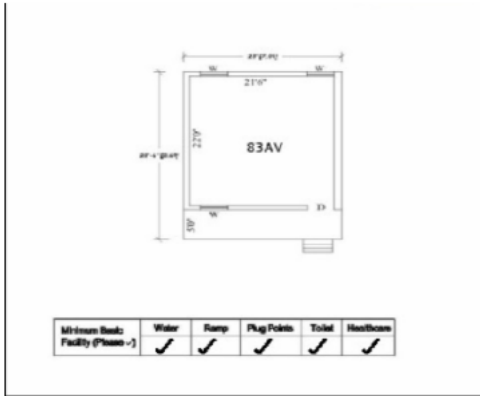

Google Map View

Polling Station Building Front View

Polling Station Front View

Cad View

Key MAP View

1	RCX1085455	பெயர் : ஜெயவீர ராமநாதன் - தந்தையின் பெயர்: மகாலிங்கம் - வீட்டு எண் : 1E வயது : 83 பாலினம் : ஆண்	Photo is available	2	RCX1085471	பெயர் : விஜயலெட்சுமி - கணவர் பெயர்: ஜெயவீர ராமநாதன் - வீட்டு எண் : 1E வயது : 73 பாலினம் : பெண்	Photo is available	3	RCX1191105	பெயர் : ராஜேந்திரன் - தந்தையின் பெயர்: ராக்கப்பன் - வீட்டு எண் : 1E வயது : 66 பாலினம் : ஆண்	Photo is available
4	RCX1191360	பெயர் : ராக்கம்மாள் - கணவர் பெயர்: ராஜேந்திரன் - வீட்டு எண் : 1E வயது : 61 பாலினம் : பெண்	Photo is available	5	RCX1085463	பெயர் : மகாலிங்கம் - தந்தையின் பெயர்: ஜெயவீர ராமநாதன் - வீட்டு எண் : 1E வயது : 43 பாலினம் : ஆண்	Photo is available	6	RCX0639252	பெயர் : அசன் - தந்தையின் பெயர்: அபுதாகிர் - வீட்டு எண் : 1E வயது : 39 பாலினம் : ஆண்	Photo is available
7	RCX0639237	பெயர் : சதாம் உசேன் - தந்தையின் பெயர்: சர்தார் - வீட்டு எண் : 1E வயது : 35 பாலினம் : ஆண்	Photo is available	8	RCX0422477	பெயர் : மணிமுத்து - தந்தையின் பெயர்: சுப்ரமணி - வீட்டு எண் : 1E வயது : 34 பாலினம் : ஆண்	Photo is available	9	RCX0422428	பெயர் : சபூர்லாகான் - தந்தையின் பெயர்: அப்துல்மஜித் - வீட்டு எண் : 2 வயது : 34 பாலினம் : ஆண்	Photo is available
10	RCX1754985	பெயர் : அப்துல்மஜித் - தந்தையின் பெயர்: இஸ்மால்மெதீன் - வீட்டு எண் : 2-2 வயது : 55 பாலினம் : ஆண்	Photo is available	11	RCX1754993	பெயர் : பரக்கத்திஷா - கணவர் பெயர்: அப்துல்மஜித் - வீட்டு எண் : 2-2 வயது : 52 பாலினம் : பெண்	Photo is available	12	RCX1564301	பெயர் : செளந்தராஜன் தந்தையின் பெயர்: குருவு வீட்டு எண் : 2/8 வயது : 50 பாலினம் : ஆண்	Photo is available
13	FFT3269362	பெயர் : செல்லப்பா - தந்தையின் பெயர்: துரைப்பாண்டியன் - வீட்டு எண் : 3 வயது : 76 பாலினம் : ஆண்	Photo is available	14	FFT5360037	பெயர் : அம்புஜம் - கணவர் பெயர்: செல்லப்பா - வீட்டு எண் : 3 வயது : 73 பாலினம் : பெண்	Photo is available	15	RCX0422915	பெயர் : கௌஷிக்விசால் - தந்தையின் பெயர்: அண்ணாமலை - வீட்டு எண் : 4-560 வயது : 34 பாலினம் : ஆண்	Photo is available
16	RCX1755016	பெயர் : வசந்தகுமாரி - கணவர் பெயர்: சிவானந்தம் - வீட்டு எண் : 5 வயது : 73 பாலினம் : பெண்	Photo is available	17	RCX2267680	பெயர் : அருள்ராஜ் தந்தையின் பெயர்: கெப்ரிஏல் வீட்டு எண் : 5 வயது : 52 பாலினம் : ஆண்	Photo is available	18	RCX2267672	பெயர் : செலின் கணவர் பெயர்: அருள் ராஜ் வீட்டு எண் : 5 வயது : 43 பாலினம் : பெண்	Photo is available
19	RCX1431758	பெயர் : ரெஜிட்டா - கணவர் பெயர்: கண்ணன் - வீட்டு எண் : 5 வயது : 42 பாலினம் : பெண்	Photo is available	20	RCX0704650	பெயர் : வைரம் - தந்தையின் பெயர்: கோபாலகிருஷ்ணன் - வீட்டு எண் : 5 வயது : 41 பாலினம் : பெண்	Photo is available	21	RCX1149848	பெயர் : சரோணியா - தந்தையின் பெயர்: ராஜேந்திரன் - வீட்டு எண் : 5 வயது : 37 பாலினம் : பெண்	Photo is available
22	RCX1191238	பெயர் : சார்லஸ் - தந்தையின் பெயர்: எபிளேசர் - வீட்டு எண் : 5 வயது : 31 பாலினம் : ஆண்	Photo is available	23	RCX1342963	பெயர் : ஜீபின்சித்தார்த்தகிருஷ்ணா - தந்தையின் பெயர்: தனசேகரன் - வீட்டு எண் : 5 வயது : 30 பாலினம் : ஆண்	Photo is available	24	RCX2267532	பெயர் : சஞ்சியா தந்தையின் பெயர்: அருள் ராஜ் வீட்டு எண் : 5 வயது : 24 பாலினம் : பெண்	Photo is available
25	RCX2267656	பெயர் : அகசியா தந்தையின் பெயர்: அருள் ராஜ் வீட்டு எண் : 5 வயது : 24 பாலினம் : பெண்	Photo is available	26	RCX2168953	பெயர் : பானுமதி கணவர் பெயர்: சமுத்திரபாண்டி வீட்டு எண் : 5/1 வயது : 35 பாலினம் : பெண்	Photo is available	27	RCX1191535	பெயர் : திலகவதி - கணவர் பெயர்: எபிளேசர் - வீட்டு எண் : 5A வயது : 53 பாலினம் : பெண்	Photo is available
28	RCX1397611	பெயர் : கண்ணன் - தந்தையின் பெயர்: ஜோசப்பிண்டோ - வீட்டு எண் : 5B வயது : 44 பாலினம் : ஆண்	Photo is available	29	RCX2147783	பெயர் : ரேவதி தந்தையின் பெயர்: செந்தில் வீட்டு எண் : 5எ வயது : 25 பாலினம் : பெண்	Photo is available	30	RCX1659689	பெயர் : கே வீரமணி தந்தையின் பெயர்: டீ கேசவன் டீ கேசவன் வீட்டு எண் : 5 கற்பகா நகர் வயது : 45 பாலினம் : ஆண்	Photo is available