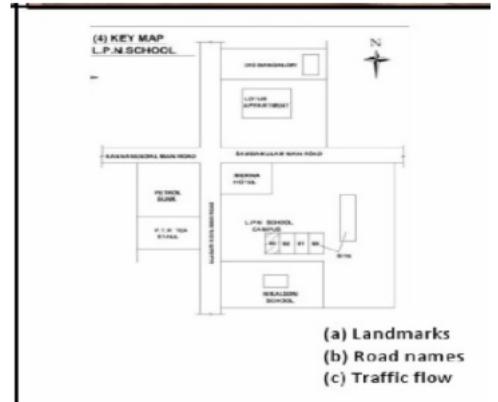

Key MAP View