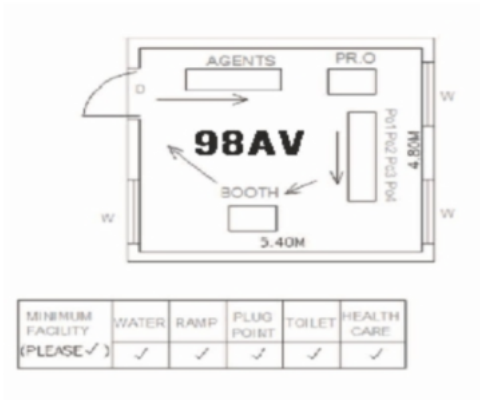

Google Map View

Polling Station Building Front View

Polling Station Front View

Cad View

Key MAP View

1 பெயர் : சரவணன் - தந்தையின் பெயர்: சாந்திலால் - வீட்டு எண் : 1E வயது : 54 பாலினம் : ஆண் Photo is available	ZBK0649145	2 பெயர் : வெங்கடேஷ் - தந்தையின் பெயர்: சாந்திலால் - வீட்டு எண் : 1E வயது : 52 பாலினம் : ஆண் Photo is available	ZBK0649137	3 பெயர் : சுஜிதா - தந்தையின் பெயர்: மாயாண்டி - வீட்டு எண் : 1E வயது : 38 பாலினம் : பெண் Photo is available	ZBK0647644
4 பெயர் : ராஜமாணிக்கம் - தந்தையின் பெயர்: மாரிமுத்து - வீட்டு எண் : 1E வயது : 34 பாலினம் : ஆண் Photo is available	ZBK1307503	5 பெயர் : முத்துப்பாண்டி - தந்தையின் பெயர்: முருகன் - வீட்டு எண் : 1E வயது : 34 பாலினம் : ஆண் Photo is available	ZBK1127711	6 பெயர் : மீடுலேஷ் குமார் டீ வீ தந்தையின் பெயர்: விஜயகுமார் டீ ஆர் வீட்டு எண் : 3ஏ வயது : 25 பாலினம் : ஆண் Photo is available	ZBK2041051
7 பெயர் : ஏஸ்.காயத்ரி தந்தையின் பெயர்: ஜி.செந்தில் வீட்டு எண் : 4/6 வயது : 24 பாலினம் : பெண் Photo is available	ZBK2059947	8 பெயர் : நவந்தகண்ணன் செ செந்தில்நாதன் செ தி தந்தையின் பெயர்: செந்தில்நாதன் தியாகராஜ கண்ணன் செ வீட்டு எண் : 4/6 வயது : 20 பாலினம் : ஆண் Photo is available	ZBK2215267	9 பெயர் : ரம்யா கணவர் பெயர்: கமலநாதன் வீட்டு எண் : 7 வயது : 44 பாலினம் : பெண் Photo is available	ZBK2059699
10 பெயர் : மாதூரி - தந்தையின் பெயர்: இராஜேந்திரன் - வீட்டு எண் : 8 வயது : 34 பாலினம் : பெண் Photo is available	ZBK0793331	11 பெயர் : பாலாஜி கணேஷ் - தந்தையின் பெயர்: முத்து மாரி - வீட்டு எண் : 8 வயது : 29 பாலினம் : ஆண் Photo is available	ZBK1307487	12 பெயர் : அச்சுதன் தந்தையின் பெயர்: சுரேஷ் வீட்டு எண் : 10/12 வயது : 26 பாலினம் : ஆண் Photo is available	ZBK2022812
13 பெயர் : அசோகா இந்திரஜித் அ கு தந்தையின் பெயர்: அ ச குமரன் வீட்டு எண் : 10-சி வயது : 21 பாலினம் : ஆண் Photo is available	ZBK2216513	14 பெயர் : ராஜசேகரன் தந்தையின் பெயர்: சுப்பிரமணியன் வீட்டு எண் : 12 வயது : 24 பாலினம் : ஆண் Photo is available	ZBK2095073	15 பெயர் : நந்தகுமார் தந்தையின் பெயர்: சுப்பிரமணியன் வீட்டு எண் : 12 வயது : 22 பாலினம் : ஆண் Photo is available	ZBK2108652
16 பெயர் : கே.விக்ரேஷ் தந்தையின் பெயர்: ஏந்.கண்ணன் வீட்டு எண் : 12-41 வயது : 26 பாலினம் : ஆண் Photo is available	ZBK2060549	17 பெயர் : ஹரிதினேஷ் ப தந்தையின் பெயர்: பரமசிவம்ப வீட்டு எண் : 12/41 வயது : 25 பாலினம் : ஆண் Photo is available	ZBK1974385	18 பெயர் : பீ.முத்து லெட்சுமி தந்தையின் பெயர்: பாலு வீட்டு எண் : 14பீ வயது : 44 பாலினம் : பெண் Photo is available	ZBK2060762
19 பெயர் : கரிஷ்மா அ கணவர் பெயர்: அஸ்வின்குமார் ஜெயின் வீட்டு எண் : 16 வயது : 32 பாலினம் : பெண் Photo is available	ZBK2053908	20 பெயர் : ஜீவதா செல்வி அ கணவர் பெயர்: சந்தோஷ் குமார் டி பி வீட்டு எண் : 18/37 வயது : 32 பாலினம் : பெண் Photo is available	ZBK2044246	21 பெயர் : மீரா - கணவர் பெயர்: சுப்ரமணியன் - வீட்டு எண் : 25-1 வயது : 66 பாலினம் : பெண் Photo is available	ZBK1354182
22 பெயர் : உஷா மாய் கெ சு கணவர் பெயர்: சுரேஷ் பாபு கெ சு வீட்டு எண் : 25/62 வயது : 60 பாலினம் : பெண் Photo is available	ZBK2038727	23 பெயர் : மது மாலிகா ஸ்ரீ கெ சு தந்தையின் பெயர்: சுரேஷ் பாபு வீட்டு எண் : 25/62 வயது : 23 பாலினம் : பெண் Photo is available	ZBK2038875	24 பெயர் : ரவிபாஸ்கர் - தந்தையின் பெயர்: மோதிலால் - வீட்டு எண் : 26 வயது : 65 பாலினம் : ஆண் Photo is available	ZBK1778562
25 பெயர் : ஷீலா - கணவர் பெயர்: ரவிபாஸ்கர் - வீட்டு எண் : 26 வயது : 57 பாலினம் : பெண் Photo is available	ZBK1778570	26 பெயர் : ராஷ்மி - தந்தையின் பெயர்: ரவி பாஸ்கர் - வீட்டு எண் : 26 வயது : 33 பாலினம் : பெண் Photo is available	ZBK0793026	27 பெயர் : நிர்மல் - தந்தையின் பெயர்: ரவி பாஸ்கர் - வீட்டு எண் : 26 வயது : 30 பாலினம் : ஆண் Photo is available	ZBK1174341
28 பெயர் : மீனாட்சிசுந்தரேஸ்வரி ச கணவர் பெயர்: சங்கரலிங்கம் மு வீட்டு எண் : 27 வயது : 73 பாலினம் : பெண் Photo is available	ZBK2157386	29 பெயர் : புஷ்பகலா ச தந்தையின் பெயர்: சங்கரலிங்கம் மு வீட்டு எண் : 27 வயது : 35 பாலினம் : பெண் Photo is available	ZBK2156669	30 பெயர் : விஷ்ணு வரத்தன் தந்தையின் பெயர்: சுதர்சன் வீட்டு எண் : 30 வயது : 45 பாலினம் : ஆண் Photo is available	ZBK1536531