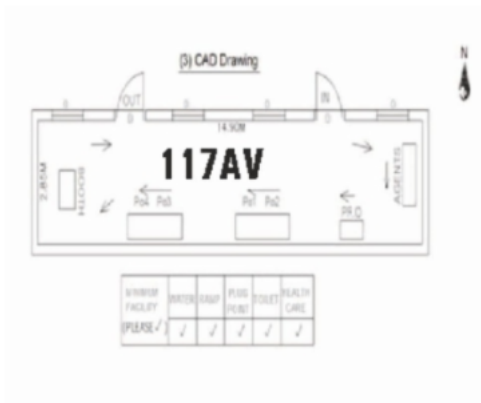

Google Map View

Polling Station Building Front View

Polling Station Front View

Cad View

Key MAP View

1 பெயர் : ராமசாமி - தந்தையின் பெயர்: ராஜூ பிள்ளை - வீட்டு எண் : 1E வயது : 89 பாலினம் : ஆண் Photo is available	ZBK1084987	2 பெயர் : முனியசாமி - தந்தையின் பெயர்: சைவசாமிதேவர் - வீட்டு எண் : 1E வயது : 76 பாலினம் : ஆண் Photo is available	ZBK0665778	3 பெயர் : பாண்டியம்மாள் - கணவர் பெயர்: முனியசாமி - வீட்டு எண் : 1E வயது : 71 பாலினம் : பெண் Photo is available	ZBK0665620
4 பெயர் : காளிதாஸ் - தந்தையின் பெயர்: நடராஜன் - வீட்டு எண் : 1E வயது : 66 பாலினம் : ஆண் Photo is available	ZBK0468017	5 பெயர் : கிருஷ்ணவேணி - கணவர் பெயர்: காளிதாஸ் - வீட்டு எண் : 1E வயது : 61 பாலினம் : பெண் Photo is available	ZBK0468025	6 பெயர் : லெட்சுமி - கணவர் பெயர்: சோமசுந்தரம் - வீட்டு எண் : 1E வயது : 59 பாலினம் : பெண் Photo is available	ZBK1084912
7 பெயர் : மல்லிகாதேவி - கணவர் பெயர்: பாண்டியன்பிரபு - வீட்டு எண் : 1E வயது : 48 பாலினம் : பெண் Photo is available	ZBK0468082	8 பெயர் : செந்தில்குமார் - தந்தையின் பெயர்: ராஜேந்திரன் - வீட்டு எண் : 1E வயது : 44 பாலினம் : ஆண் Photo is available	ZBK0468066	9 பெயர் : ஜெயகிருஷ்ணன் - தந்தையின் பெயர்: காளிதாஸ் - வீட்டு எண் : 1E வயது : 37 பாலினம் : ஆண் Photo is available	ZBK0468033
10 பெயர் : முத்தமிழ்ச்செல்வி - கணவர் பெயர்: ஜெயராமன் - வீட்டு எண் : 1E வயது : 36 பாலினம் : பெண் Photo is available	ZBK0795773	11 பெயர் : ராம்பிரசாத் - தந்தையின் பெயர்: காளிதாஸ் - வீட்டு எண் : 1E வயது : 35 பாலினம் : ஆண் Photo is available	ZBK0468041	12 பெயர் : சுகன்யா - தந்தையின் பெயர்: பாண்டியப்பன் - வீட்டு எண் : 1E வயது : 33 பாலினம் : பெண் Photo is available	ZBK0795872
13 பெயர் : மணிகண்டன் - தந்தையின் பெயர்: சோமசுந்தரம் - வீட்டு எண் : 1E வயது : 32 பாலினம் : ஆண் Photo is available	ZBK1084953	14 பெயர் : லெட்சுமிப்பிரியா - கணவர் பெயர்: சோமசுந்தர பாண்டியன் - வீட்டு எண் : 2 வயது : 31 பாலினம் : பெண் Photo is available	ZBK1395458	15 பெயர் : ராஜேஸ்வரி - கணவர் பெயர்: சக்திவேல் - வீட்டு எண் : 3 வயது : 49 பாலினம் : பெண் Photo is available	ZBK1181577
16 பெயர் : ரா அன்னபூரணம் கணவர் பெயர்: ராமானுஜம் வீட்டு எண் : 3/6 வயது : 44 பாலினம் : பெண் Photo is available	ZBK2071884	17 பெயர் : சூரியன் - தந்தையின் பெயர்: செல்வராஜ் - வீட்டு எண் : 3-6 வயது : 31 பாலினம் : ஆண் Photo is available	ZBK1084946	18 பெயர் : கணேசபாண்டி - தந்தையின் பெயர்: பாண்டியராஜன் - வீட்டு எண் : 4 வயது : 71 பாலினம் : ஆண் Photo is available	ZBK1811371
19 பெயர் : ம் கதிர் வேல் தந்தையின் பெயர்: மாணிக்கம்பிள்ளை வீட்டு எண் : 4 வயது : 63 பாலினம் : ஆண் Photo is available	ZBK2175644	20 பெயர் : சித்ரா - கணவர் பெயர்: கணேசபாண்டி - வீட்டு எண் : 4 வயது : 57 பாலினம் : பெண் Photo is available	GQW3509866	21 பெயர் : பஞ்சு - கணவர் பெயர்: கணேசன் - வீட்டு எண் : 4 வயது : 46 பாலினம் : பெண் Photo is available	ZBK0973123
22 பெயர் : சோபியா - தந்தையின் பெயர்: கணேசப்பாண்டியன் - வீட்டு எண் : 4 வயது : 36 பாலினம் : பெண் Photo is available	ZBK0665752	23 பெயர் : சக்திவேல் - தந்தையின் பெயர்: கருப்பு - வீட்டு எண் : 4-2A வயது : 55 பாலினம் : ஆண் Photo is available	ZBK0053058	24 பெயர் : நாகசெல்வி - கணவர் பெயர்: சக்திவேல் - வீட்டு எண் : 4-2A வயது : 51 பாலினம் : பெண் Photo is available	ZBK0053116
25 பெயர் : செ.முத்து மீனா கணவர் பெயர்: ஆர்.செந்தில் குமார் வீட்டு எண் : 5 வயது : 41 பாலினம் : பெண் Photo is available	ZBK1962190	26 பெயர் : ராகதர்ஷினி மு தந்தையின் பெயர்: முத்து ஆ வீட்டு எண் : 5 வயது : 25 பாலினம் : பெண் Photo is available	ZBK2050441	27 பெயர் : குருவம்மாள் - கணவர் பெயர்: நடராஜன் - வீட்டு எண் : 5-2 வயது : 95 பாலினம் : பெண் Photo is available	ZBK1811389
28 பெயர் : ஜெகதீஸன் - தந்தையின் பெயர்: நடராஜன் - வீட்டு எண் : 5-2 வயது : 65 பாலினம் : ஆண் Photo is available	GQW6851802	29 பெயர் : ஆர்ச்சுணன் - தந்தையின் பெயர்: சங்கரமூர்த்தி - வீட்டு எண் : 5-37 வயது : 33 பாலினம் : ஆண் Photo is available	ZBK0852798	30 பெயர் : செல்வராஜ் - தந்தையின் பெயர்: சீனிவாசன் - வீட்டு எண் : 6 வயது : 60 பாலினம் : ஆண் Photo is available	ZBK1811397