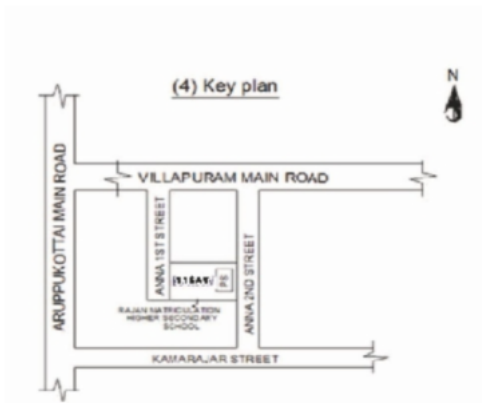

Key MAP View