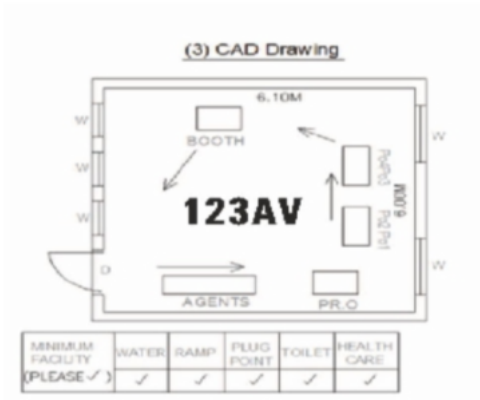

வாக்காளர் பதிவு அலுவலரின்
கையொப்பம்

Nazri Naksha

Google Map View

Polling Station Building Front View

Polling Station Front View

Cad View

Key MAP View

| | | | | | |
|--|------------|---|------------|---|------------|
| 1 பெயர் : மணிகண்டன் - தந்தையின் பெயர்: பாண்டியன் - வீட்டு எண் : 1 வயது : 28 பாலினம் : ஆண் Photo is available | ZBK1434844 | 2 பெயர் : சதீஸ்குமார் - தந்தையின் பெயர்: தங்க வேலு - வீட்டு எண் : 1A வயது : 32 பாலினம் : ஆண் Photo is available | ZBK1184589 | 3 பெயர் : சித்ரவேல் - தந்தையின் பெயர்: மாரிமுத்து - வீட்டு எண் : 1E வயது : 72 பாலினம் : ஆண் Photo is available | ZBK0674655 |
| 4 பெயர் : முருகேசன் - தந்தையின் பெயர்: முத்தையா - வீட்டு எண் : 1E வயது : 70 பாலினம் : ஆண் Photo is available | DXY3220332 | 5 பெயர் : செந்தூர்பாண்டியன் - தந்தையின் பெயர்: குழந்தைவேல் - வீட்டு எண் : 1e வயது : 68 பாலினம் : ஆண் Photo is available | ZBK0977025 | 6 பெயர் : நிறைகுளத்தான் - தந்தையின் பெயர்: மாரிமுத்து - வீட்டு எண் : 1E வயது : 67 பாலினம் : ஆண் Photo is available | ZBK0146795 |
| 7 பெயர் : சூசிலா - கணவர் பெயர்: ராஜேந்திரன் - வீட்டு எண் : 1E வயது : 65 பாலினம் : பெண் Photo is available | ZBK0673244 | 8 பெயர் : ராஜம்மாள் - கணவர் பெயர்: அழகர் - வீட்டு எண் : 1e வயது : 63 பாலினம் : பெண் Photo is available | ZBK0977306 | 9 பெயர் : கண்ணன் - தந்தையின் பெயர்: கோவிந்தராஜ் - வீட்டு எண் : 1E வயது : 63 பாலினம் : ஆண் Photo is available | ZBK1184605 |
| 10 பெயர் : மாரியம்மாள் - கணவர் பெயர்: சுப்பிரமணி - வீட்டு எண் : 1E வயது : 61 பாலினம் : பெண் Photo is available | ZBK0674689 | 11 பெயர் : ராஜேந்திரன் - தந்தையின் பெயர்: கணபதி ஆசாரி - வீட்டு எண் : 1E வயது : 61 பாலினம் : ஆண் Photo is available | ZBK0674515 | 12 பெயர் : அழகர்சாமி - தந்தையின் பெயர்: ராமசாமி - வீட்டு எண் : 1E வயது : 61 பாலினம் : ஆண் Photo is available | ZBK0674721 |
| 13 பெயர் : அமராவதி - கணவர் பெயர்: அய்யாத்துரை - வீட்டு எண் : 1E வயது : 60 பாலினம் : பெண் Photo is available | ZBK0976852 | 14 பெயர் : செல்வி - கணவர் பெயர்: முருகேசன் - வீட்டு எண் : 1E வயது : 59 பாலினம் : பெண் Photo is available | DXY3220324 | 15 பெயர் : செல்வம் - தந்தையின் பெயர்: நடராஜன் - வீட்டு எண் : 1E வயது : 59 பாலினம் : ஆண் Photo is available | DXY3220365 |
| 16 பெயர் : தஞ்சியம்மாள் - கணவர் பெயர்: செந்தூர் பாண்டியன் - வீட்டு எண் : 1e வயது : 59 பாலினம் : பெண் Photo is available | ZBK0977090 | # 17 பெயர் : பாண்டியம்மாள் - கணவர் பெயர்: சுரேஷ்குமார் - வீட்டு எண் : 3/454, செபஸ்தியார் புரம் வயது : 54 பாலினம் : பெண் Photo is available | ZBK1087113 | 18 பெயர் : மாலையம்மாள் - கணவர் பெயர்: சண்முகவேல் - வீட்டு எண் : 1E வயது : 51 பாலினம் : பெண் Photo is available | ZBK0675124 |
| 19 பெயர் : பாலகுரு - தந்தையின் பெயர்: பாண்டியம்பிள்ளை - வீட்டு எண் : 1E வயது : 51 பாலினம் : ஆண் Photo is available | DXY3220290 | 20 பெயர் : குமரவேல் - தந்தையின் பெயர்: கந்தவேல் - வீட்டு எண் : 1E வயது : 48 பாலினம் : ஆண் Photo is available | ZBK0673319 | 21 பெயர் : முனியசாமி - தந்தையின் பெயர்: முத்துமணி - வீட்டு எண் : 1E வயது : 48 பாலினம் : ஆண் Photo is available | ZBK0674457 |
| 22 பெயர் : சந்திரபோஸ் - தந்தையின் பெயர்: பாண்டி - வீட்டு எண் : 1E வயது : 48 பாலினம் : ஆண் Photo is available | ZBK0674119 | 23 பெயர் : விஜயலெட்சுமி - கணவர் பெயர்: சீனிவாசன் - வீட்டு எண் : 1E வயது : 47 பாலினம் : பெண் Photo is available | ZBK0976548 | 24 பெயர் : சீனிவாசன் - தந்தையின் பெயர்: அயன்சாமி - வீட்டு எண் : 1E வயது : 47 பாலினம் : ஆண் Photo is available | ZBK0976589 |
| 25 பெயர் : சிக்கந்தர் - தந்தையின் பெயர்: சேக் மைதீன் - வீட்டு எண் : 1e வயது : 47 பாலினம் : ஆண் Photo is available | ZBK0976829 | 26 பெயர் : கஜேந்திரன் - தந்தையின் பெயர்: ராமச்சந்திரன் - வீட்டு எண் : 1E வயது : 45 பாலினம் : ஆண் Photo is available | DXY3220456 | 27 பெயர் : சீதாலெட்சுமி - கணவர் பெயர்: ஆனந்தராஜ் - வீட்டு எண் : 1E வயது : 45 பாலினம் : பெண் Photo is available | DXY3220449 |
| 28 பெயர் : சுப்பையா - தந்தையின் பெயர்: சோனைமுத்து - வீட்டு எண் : 1E வயது : 45 பாலினம் : ஆண் Photo is available | DXY3220480 | 29 பெயர் : ராஜேஸ்வரி - கணவர் பெயர்: செந்தூர்பாண்டியன் வீட்டு எண் : 1E வயது : 45 பாலினம் : பெண் Photo is available | DXY3220316 | 30 பெயர் : பார்வதி - கணவர் பெயர்: பாண்டி - வீட்டு எண் : 1E வயது : 44 பாலினம் : பெண் Photo is available | ZBK0674044 |