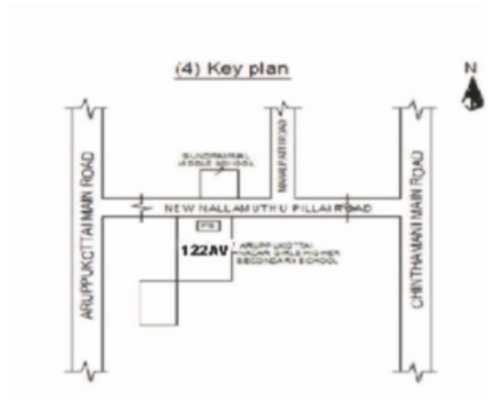

வாக்காளர் பதிவு அலுவலரின்
கையொப்பம்

Nazri Naksha

Google Map View

Polling Station Building Front View

Polling Station Front View

Cad View

Key MAP View

| | | | | | |
|--|------------|---|------------|---|------------|
| 1 பெயர் : மணிகண்டன் - தந்தையின் பெயர்: பாண்டியன் - வீட்டு எண் : 1 வயது : 28 பாலினம் : ஆண் Photo is available | ZBK1434844 | 2 பெயர் : சதீஸ்குமார் - தந்தையின் பெயர்: தங்க வேலு - வீட்டு எண் : 1A வயது : 32 பாலினம் : ஆண் Photo is available | ZBK1184589 | 3 பெயர் : சித்ரவேல் - தந்தையின் பெயர்: மாரிமுத்து - வீட்டு எண் : 1E வயது : 72 பாலினம் : ஆண் Photo is available | ZBK0674655 |
| 4 பெயர் : முருகேசன் - தந்தையின் பெயர்: முத்தையா - வீட்டு எண் : 1E வயது : 70 பாலினம் : ஆண் Photo is available | DXY3220332 | 5 பெயர் : செந்தூர்பாண்டியன் - தந்தையின் பெயர்: குழந்தைவேல் - வீட்டு எண் : 1e வயது : 68 பாலினம் : ஆண் Photo is available | ZBK0977025 | 6 பெயர் : நிறைகுளத்தான் - தந்தையின் பெயர்: மாரிமுத்து - வீட்டு எண் : 1E வயது : 67 பாலினம் : ஆண் Photo is available | ZBK0146795 |
| 7 பெயர் : சூசிலா - கணவர் பெயர்: ராஜேந்திரன் - வீட்டு எண் : 1E வயது : 65 பாலினம் : பெண் Photo is available | ZBK0673244 | 8 பெயர் : ராஜம்மாள் - கணவர் பெயர்: அழகர் - வீட்டு எண் : 1e வயது : 63 பாலினம் : பெண் Photo is available | ZBK0977306 | 9 பெயர் : கண்ணன் - தந்தையின் பெயர்: கோவிந்தராஜ் - வீட்டு எண் : 1E வயது : 63 பாலினம் : ஆண் Photo is available | ZBK1184605 |
| 10 பெயர் : மாரியம்மாள் - கணவர் பெயர்: சுப்பிரமணி - வீட்டு எண் : 1E வயது : 61 பாலினம் : பெண் Photo is available | ZBK0674689 | 11 பெயர் : ராஜேந்திரன் - தந்தையின் பெயர்: கணபதி ஆசாரி - வீட்டு எண் : 1E வயது : 61 பாலினம் : ஆண் Photo is available | ZBK0674515 | 12 பெயர் : அழகர்சாமி - தந்தையின் பெயர்: ராமசாமி - வீட்டு எண் : 1E வயது : 61 பாலினம் : ஆண் Photo is available | ZBK0674721 |
| 13 பெயர் : அமராவதி - கணவர் பெயர்: அய்யாத்துரை - வீட்டு எண் : 1E வயது : 60 பாலினம் : பெண் Photo is available | ZBK0976852 | 14 பெயர் : செல்வி - கணவர் பெயர்: முருகேசன் - வீட்டு எண் : 1E வயது : 59 பாலினம் : பெண் Photo is available | DXY3220324 | 15 பெயர் : செல்வம் - தந்தையின் பெயர்: நடராஜன் - வீட்டு எண் : 1E வயது : 59 பாலினம் : ஆண் Photo is available | DXY3220365 |
| 16 பெயர் : தஞ்சியம்மாள் - கணவர் பெயர்: செந்தூர் பாண்டியன் - வீட்டு எண் : 1e வயது : 59 பாலினம் : பெண் Photo is available | ZBK0977090 | # 17 பெயர் : பாண்டியம்மாள் - கணவர் பெயர்: சுரேஷ்குமார் - வீட்டு எண் : 3/454, செபஸ்தியார் புரம் வயது : 54 பாலினம் : பெண் Photo is available | ZBK1087113 | 18 பெயர் : மாலையம்மாள் - கணவர் பெயர்: சண்முகவேல் - வீட்டு எண் : 1E வயது : 51 பாலினம் : பெண் Photo is available | ZBK0675124 |
| 19 பெயர் : பாலகுரு - தந்தையின் பெயர்: பாண்டியம்பிள்ளை - வீட்டு எண் : 1E வயது : 51 பாலினம் : ஆண் Photo is available | DXY3220290 | 20 பெயர் : குமரவேல் - தந்தையின் பெயர்: கந்தவேல் - வீட்டு எண் : 1E வயது : 48 பாலினம் : ஆண் Photo is available | ZBK0673319 | 21 பெயர் : முனியசாமி - தந்தையின் பெயர்: முத்துமணி - வீட்டு எண் : 1E வயது : 48 பாலினம் : ஆண் Photo is available | ZBK0674457 |
| 22 பெயர் : சந்திரபோஸ் - தந்தையின் பெயர்: பாண்டி - வீட்டு எண் : 1E வயது : 48 பாலினம் : ஆண் Photo is available | ZBK0674119 | 23 பெயர் : விஜயலெட்சுமி - கணவர் பெயர்: சீனிவாசன் - வீட்டு எண் : 1E வயது : 47 பாலினம் : பெண் Photo is available | ZBK0976548 | 24 பெயர் : சீனிவாசன் - தந்தையின் பெயர்: அயன்சாமி - வீட்டு எண் : 1E வயது : 47 பாலினம் : ஆண் Photo is available | ZBK0976589 |
| 25 பெயர் : சிக்கந்தர் - தந்தையின் பெயர்: சேக் மைதீன் - வீட்டு எண் : 1e வயது : 47 பாலினம் : ஆண் Photo is available | ZBK0976829 | 26 பெயர் : கஜேந்திரன் - தந்தையின் பெயர்: ராமச்சந்திரன் - வீட்டு எண் : 1E வயது : 45 பாலினம் : ஆண் Photo is available | DXY3220456 | 27 பெயர் : சீதாலெட்சுமி - கணவர் பெயர்: ஆனந்தராஜ் - வீட்டு எண் : 1E வயது : 45 பாலினம் : பெண் Photo is available | DXY3220449 |
| 28 பெயர் : சுப்பையா - தந்தையின் பெயர்: சோனைமுத்து - வீட்டு எண் : 1E வயது : 45 பாலினம் : ஆண் Photo is available | DXY3220480 | 29 பெயர் : ராஜேஸ்வரி - கணவர் பெயர்: செந்தூர்பாண்டியன் வீட்டு எண் : 1E வயது : 45 பாலினம் : பெண் Photo is available | DXY3220316 | 30 பெயர் : பார்வதி - கணவர் பெயர்: பாண்டி - வீட்டு எண் : 1E வயது : 44 பாலினம் : பெண் Photo is available | ZBK0674044 |