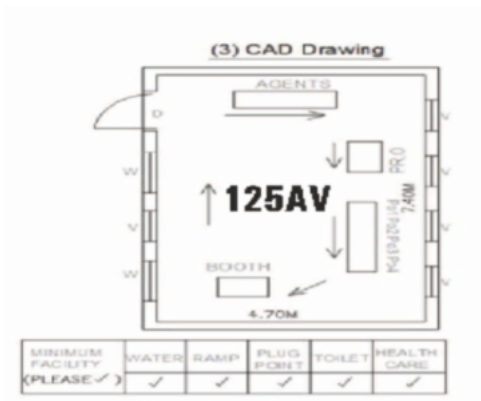

Google Map View

Polling Station Building Front View

Polling Station Front View

Cad View

Key MAP View

1 பெயர் : தங்கவேலு - தந்தையின் பெயர்: கந்தசாமிபிள்ளை - வீட்டு எண் : 1 வயது : 76 பாலினம் : ஆண் Photo is available	DXY2377158	2 பெயர் : பாலசுமார் தந்தையின் பெயர்: முருகன் வீட்டு எண் : 1 வயது : 25 பாலினம் : ஆண் Photo is available	ZBK1587617	3 பெயர் : தர்ஷீனி செ தாயின் பெயர்: கிருஷ்ணவேணி வீட்டு எண் : 1 வயது : 20 பாலினம் : பெண் Photo is available	ZBK2236958
4 பெயர் : பாண்டியம்மாள் - கணவர் பெயர்: திருநாவுக்கரசு - வீட்டு எண் : 1-1 வயது : 54 பாலினம் : பெண் Photo is available	DXY1134295	5 பெயர் : முத்துமீனா - கணவர் பெயர்: குமார் - வீட்டு எண் : 1A வயது : 47 பாலினம் : பெண் Photo is available	ZBK0978551	6 பெயர் : முருகானந்தம் - தந்தையின் பெயர்: அண்ணாமலை - வீட்டு எண் : 1A வயது : 32 பாலினம் : ஆண் Photo is available	ZBK0979385
7 பெயர் : முரளிதரன் - தந்தையின் பெயர்: வேல்முருகன் - வீட்டு எண் : 1A வயது : 29 பாலினம் : ஆண் Photo is available	ZBK1313097	8 பெயர் : மோனீஷா.வே தந்தையின் பெயர்: வேல் முருகன்.ஆர் வீட்டு எண் : 1ஏ வயது : 26 பாலினம் : பெண் Photo is available	ZBK1526367	9 பெயர் : சக்திவேல் தந்தையின் பெயர்: லக்ஷ்மணன் வீட்டு எண் : 1ஏ வயது : 26 பாலினம் : ஆண் Photo is available	ZBK2056208
10 பெயர் : பீ.சதீஸ் பாண்டி தந்தையின் பெயர்: பீ.பாண்டியாராஜ் வீட்டு எண் : 1ஏ வயது : 25 பாலினம் : ஆண் Photo is available	ZBK2046878	11 பெயர் : மீனா - கணவர் பெயர்: கண்ணன் - வீட்டு எண் : 1E வயது : 74 பாலினம் : பெண் Photo is available	ZBK0978759	12 பெயர் : பாலகிருஷ்ணன் - தந்தையின் பெயர்: மாரியப்பன் - வீட்டு எண் : 1E வயது : 71 பாலினம் : ஆண் Photo is available	ZBK0979021
13 பெயர் : பழனிக்குமார் - தந்தையின் பெயர்: சுந்தர்ராஜ் - வீட்டு எண் : 1E வயது : 62 பாலினம் : ஆண் Photo is available	ZBK1087790	14 பெயர் : கலாராணி - கணவர் பெயர்: மரியதாஸ் - வீட்டு எண் : 1E வயது : 61 பாலினம் : பெண் Photo is available	ZBK1313022	15 பெயர் : லெட்சுமி - கணவர் பெயர்: கணேசன் - வீட்டு எண் : 1E வயது : 61 பாலினம் : பெண் Photo is available	ZBK0978866
16 பெயர் : வேல்சாமி - தந்தையின் பெயர்: ராமசாமி கோனார் - வீட்டு எண் : 1E வயது : 59 பாலினம் : ஆண் Photo is available	ZBK0473868	17 பெயர் : செந்தாமரைகண்ணன் - தந்தையின் பெயர்: அய்யனார் - வீட்டு எண் : 1E வயது : 59 பாலினம் : ஆண் Photo is available	ZBK1847748	18 பெயர் : முருகன் - இதரர் பெயர்: முருகன் - வீட்டு எண் : 1E வயது : 54 பாலினம் : ஆண் Photo is available	ZBK0679100
19 பெயர் : மாரியம்மாள் - கணவர் பெயர்: தேன்மணி - வீட்டு எண் : 1E வயது : 53 பாலினம் : பெண் Photo is available	ZBK0978908	20 பெயர் : முனியசாமி - தந்தையின் பெயர்: மாலுத்தேவர் - வீட்டு எண் : 1E வயது : 52 பாலினம் : ஆண் Photo is available	ZBK0678227	21 பெயர் : முருகன் - தந்தையின் பெயர்: பாண்டி - வீட்டு எண் : 1E வயது : 50 பாலினம் : ஆண் Photo is available	ZBK0473801
22 பெயர் : தெட்சினாமுர்த்தி - தந்தையின் பெயர்: ராமையா - வீட்டு எண் : 1E வயது : 49 பாலினம் : ஆண் Photo is available	ZBK0677864	23 பெயர் : பாலமுருகன் - தந்தையின் பெயர்: அழகப்பன் - வீட்டு எண் : 1E வயது : 46 பாலினம் : ஆண் Photo is available	ZBK0678698	24 பெயர் : சீதையம்மாள் - கணவர் பெயர்: வேல்சாமி - வீட்டு எண் : 1E வயது : 46 பாலினம் : பெண் Photo is available	ZBK0473876
25 பெயர் : முத்துவேல் - கணவர் பெயர்: முனியசாமி - வீட்டு எண் : 1E வயது : 45 பாலினம் : பெண் Photo is available	ZBK0678219	26 பெயர் : சித்ரா - கணவர் பெயர்: முருகன் - வீட்டு எண் : 1E வயது : 44 பாலினம் : பெண் Photo is available	ZBK0473819	27 பெயர் : மாரியம்மாள் - கணவர் பெயர்: ஞானசகாயம் - வீட்டு எண் : 1E வயது : 40 பாலினம் : பெண் Photo is available	ZBK1185339
28 பெயர் : நாகராஜ் - தந்தையின் பெயர்: சந்திரன் - வீட்டு எண் : 1E வயது : 38 பாலினம் : ஆண் Photo is available	ZBK0678094	29 பெயர் : புவனேஸ்வரி - கணவர் பெயர்: பாலமுருகன் - வீட்டு எண் : 1E வயது : 35 பாலினம் : பெண் Photo is available	ZBK0679639	30 பெயர் : செல்லப்பாண்டி - தந்தையின் பெயர்: தேன்மணி - வீட்டு எண் : 1E வயது : 35 பாலினம் : ஆண் Photo is available	ZBK0978916