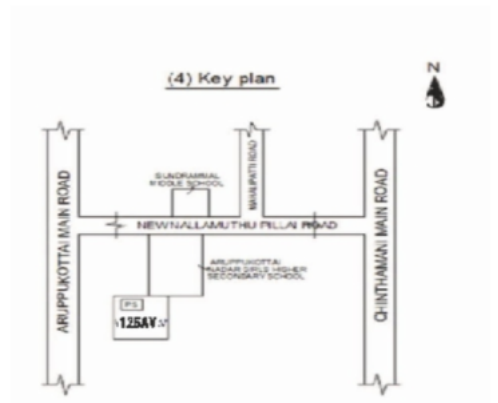

Google Map View

Polling Station Building Front View

Polling Station Front View

Cad View

Key MAP View

சட்டமன்றத் தொகுதியின் எண் மற்றும் பெயர் : 192-மதுரை (தெற்கு)
பிரிவு எண் மற்றும் பெயர் 1-மதுரை (ம), ஆதிமூலம்பிள்ளை சந்து வார்டு 86 ,