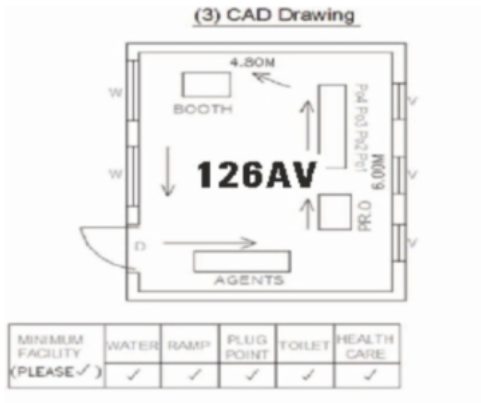

Google Map View

Polling Station Building Front View

Polling Station Front View

Cad View

Key MAP View

சட்டமன்றத் தொகுதியின் எண் மற்றும் பெயர் : 192-மதுரை (தெற்கு)
பிரிவு எண் மற்றும் பெயர் 1-மதுரை (ம), ஆதிமூலம்பிள்ளை சந்து வார்டு 86 ,