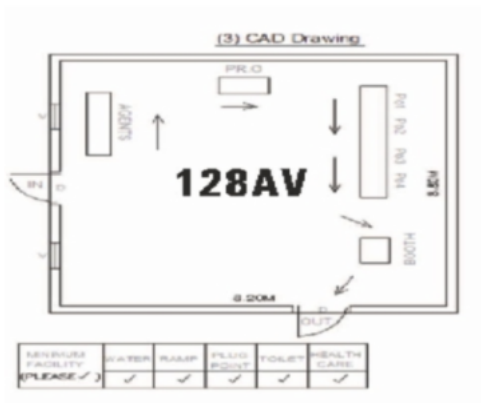

Google Map View

Polling Station Building Front View

Polling Station Front View

Cad View

Key MAP View

1 பெயர் : முத்தம்மாள் - கணவர் பெயர்: பெருமாள் - வீட்டு எண் : 1 வயது : 85 பாலினம் : பெண்	DXY2386506 Photo is available	2 பெயர் : குருவம்மாள் - கணவர் பெயர்: காளிமுத்து - வீட்டு எண் : 1 வயது : 41 பாலினம் : பெண்	ZBK0476077 Photo is available	3 பெயர் : முத்துமாரி - கணவர் பெயர்: முகேஷ் - வீட்டு எண் : 1 வயது : 32 பாலினம் : பெண்	ZBK0982231 Photo is available
4 பெயர் : விஜயலட்சுமி - கணவர் பெயர்: மணிசாமி - வீட்டு எண் : 1 வயது : 30 பாலினம் : பெண்	ZBK1496413 Photo is available	5 பெயர் : நர்மதா - தந்தையின் பெயர்: பழனிச்சாமி - வீட்டு எண் : 1 வயது : 28 பாலினம் : பெண்	ZBK1451525 Photo is available	6 பெயர் : சுப்பையா - தந்தையின் பெயர்: பெருமாள் - வீட்டு எண் : 1-1 வயது : 68 பாலினம் : ஆண்	ZBK1800663 Photo is available
7 பெயர் : லெட்சுமி - கணவர் பெயர்: சுப்பையா - வீட்டு எண் : 1-1 வயது : 65 பாலினம் : பெண்	DXY2387082 Photo is available	8 பெயர் : நாகலெட்சுமி - தந்தையின் பெயர்: சுப்பையா - வீட்டு எண் : 1-1 வயது : 38 பாலினம் : பெண்	DXY2387090 Photo is available	9 பெயர் : மணிசாமி - தந்தையின் பெயர்: சுப்பையா - வீட்டு எண் : 1-1 வயது : 35 பாலினம் : ஆண்	ZBK1357573 Photo is available
10 பெயர் : மாரியம்மாள் - தந்தையின் பெயர்: சுப்பையா - வீட்டு எண் : 1-1 வயது : 32 பாலினம் : பெண்	ZBK1357615 Photo is available	11 பெயர் : பால்பாண்டி - தந்தையின் பெயர்: வெங்கடாஜலபதி - வீட்டு எண் : 1-2 வயது : 65 பாலினம் : ஆண்	DXY2388692 Photo is available	12 பெயர் : சுப்புலெட்சுமி - தந்தையின் பெயர்: பால்பாண்டி - வீட்டு எண் : 1-2 வயது : 55 பாலினம் : பெண்	DXY2386415 Photo is available
13 பெயர் : நாககுருசாமி - தந்தையின் பெயர்: ராஜாமணி - வீட்டு எண் : 1-2 வயது : 51 பாலினம் : ஆண்	ZBK1454834 Photo is available	14 பெயர் : மோகன விரி தந்தையின் பெயர்: நாககுருசாமி வீட்டு எண் : 1-2 வயது : 21 பாலினம் : பெண்	ZBK2170074 Photo is available	15 பெயர் : பழனிச்சாமி - தந்தையின் பெயர்: பெருமாள் - வீட்டு எண் : 1-3 வயது : 50 பாலினம் : ஆண்	DXY2387538 Photo is available
16 பெயர் : நாகஜோதி - கணவர் பெயர்: பழனிச்சாமி - வீட்டு எண் : 1-3 வயது : 46 பாலினம் : பெண்	DXY2386407 Photo is available	17 பெயர் : கோவிந்தன் - தந்தையின் பெயர்: பாண்டியராஜன் - வீட்டு எண் : 1-6 வயது : 55 பாலினம் : ஆண்	DXY2384808 Photo is available	18 பெயர் : கீதா - கணவர் பெயர்: கோவிந்தன் - வீட்டு எண் : 1-6 வயது : 48 பாலினம் : பெண்	DXY2385748 Photo is available
19 பெயர் : அன்புராசு - தந்தையின் பெயர்: மூக்கையா நக்கையர் - வீட்டு எண் : 1E வயது : 76 பாலினம் : ஆண்	ZBK0683920 Photo is available	20 பெயர் : பாண்டியம்மாள் - கணவர் பெயர்: அன்புராசு - வீட்டு எண் : 1E வயது : 71 பாலினம் : பெண்	ZBK0683987 Photo is available	21 பெயர் : காளியம்மாள் - கணவர் பெயர்: துரைசாமி - வீட்டு எண் : 1E வயது : 66 பாலினம் : பெண்	ZBK0982157 Photo is available
22 பெயர் : பாக்கியம் - கணவர் பெயர்: சப்பாணி - வீட்டு எண் : 1e வயது : 64 பாலினம் : பெண்	ZBK0475723 Photo is available	23 பெயர் : முனியம்மாள் - கணவர் பெயர்: ராமர் - வீட்டு எண் : 1e வயது : 64 பாலினம் : பெண்	ZBK0475558 Photo is available	24 பெயர் : முருகன் - தந்தையின் பெயர்: நாச்சியப்பன் - வீட்டு எண் : 1e வயது : 59 பாலினம் : ஆண்	ZBK0475756 Photo is available
25 பெயர் : சோலையம்மாள் - கணவர் பெயர்: முருகன் - வீட்டு எண் : 1e வயது : 56 பாலினம் : பெண்	ZBK0475764 Photo is available	26 பெயர் : புவனேஸ்வரி - கணவர் பெயர்: சங்கலி - வீட்டு எண் : 1e வயது : 55 பாலினம் : பெண்	ZBK0475798 Photo is available	27 பெயர் : புவனேஸ்வரி - கணவர் பெயர்: செல்லையா - வீட்டு எண் : 1e வயது : 53 பாலினம் : பெண்	ZBK0476010 Photo is available
28 பெயர் : பூமாதேவி - கணவர் பெயர்: குமார் - வீட்டு எண் : 1E வயது : 53 பாலினம் : பெண்	ZBK1314905 Photo is available	29 பெயர் : அழகுபிள்ளை - கணவர் பெயர்: பாண்டி - வீட்டு எண் : 1e வயது : 51 பாலினம் : பெண்	ZBK0476150 Photo is available	30 பெயர் : சித்ரா - கணவர் பெயர்: சேகர் - வீட்டு எண் : 1e வயது : 51 பாலினம் : பெண்	ZBK0475954 Photo is available