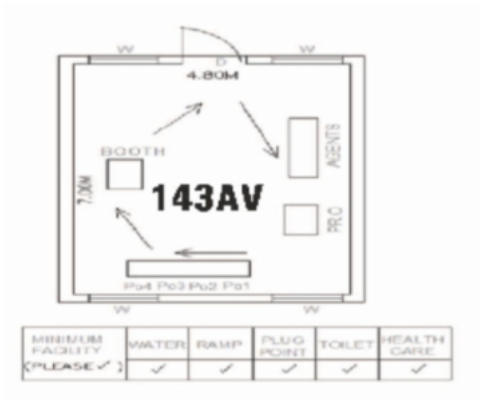

வாக்காளர் பதிவு அலுவலரின்
கையொப்பம்

Nazri Naksha

Google Map View

Polling Station Building Front View

Polling Station Front View

Cad View

Key MAP View

| | | | | | |
|--|------------|---|------------|---|------------|
| 1 பெயர் : ரஸிடா பேகம் கணவர் பெயர்: கடற்குடரேன் சலீம் வீட்டு எண் : 1 வயது : 54 பாலினம் : பெண் Photo is available | ZBK1963347 | 2 பெயர் : பிரேம்குமார் - தந்தையின் பெயர்: சுப்பிரமணியன் - வீட்டு எண் : 1a வயது : 63 பாலினம் : ஆண் Photo is available | ZBK0800607 | 3 பெயர் : சுகந்தி - தந்தையின் பெயர்: பிரேம்குமார் - வீட்டு எண் : 1a வயது : 61 பாலினம் : பெண் Photo is available | ZBK0800599 |
| 4 பெயர் : ஜானபீட்டர் - தந்தையின் பெயர்: ஞானபிரகாஷம் - வீட்டு எண் : 1a வயது : 47 பாலினம் : ஆண் Photo is available | ZBK0800714 | 5 பெயர் : அங்கயற்கரசி - தந்தையின் பெயர்: கவியரசன் - வீட்டு எண் : 1a வயது : 36 பாலினம் : பெண் Photo is available | ZBK0800722 | 6 பெயர் : சீதாபதி - தந்தையின் பெயர்: திருப்பதி நாயுடு - வீட்டு எண் : 1E வயது : 83 பாலினம் : ஆண் Photo is available | ZBK0990127 |
| 7 பெயர் : ரத்தினாமணி - கணவர் பெயர்: முத்துராம் - வீட்டு எண் : 1E வயது : 80 பாலினம் : பெண் Photo is available | ZBK0991083 | 8 பெயர் : வசந்தா - கணவர் பெயர்: சீதாபதி - வீட்டு எண் : 1E வயது : 74 பாலினம் : பெண் Photo is available | ZBK0991133 | 9 பெயர் : இந்துமதி - கணவர் பெயர்: ராஜேந்திரன் - வீட்டு எண் : 1E வயது : 70 பாலினம் : பெண் Photo is available | ZBK0860882 |
| 10 பெயர் : பெரியமறத்தி - கணவர் பெயர்: ராமகிருஷ்ணன் - வீட்டு எண் : 1E வயது : 69 பாலினம் : பெண் Photo is available | ZBK0989996 | 11 பெயர் : சகாயராணி - கணவர் பெயர்: குழந்தை மரியராஜ் - வீட்டு எண் : 1E வயது : 59 பாலினம் : பெண் Photo is available | ZBK1193515 | 12 பெயர் : பிரிசில்லா சுவாட்ஸ் - கணவர் பெயர்: ஜெயசீலன் புஷ்பராஜ் - வீட்டு எண் : 1E வயது : 58 பாலினம் : பெண் Photo is available | ZBK0860908 |
| 13 பெயர் : மாரியம்மான் - கணவர் பெயர்: ரவிச்சந்திரன் - வீட்டு எண் : 1E வயது : 53 பாலினம் : பெண் Photo is available | ZBK0860999 | S 14 பெயர் : ராஜ் குமார் - தந்தையின் பெயர்: கோபால் ராம் - வீட்டு எண் : 1E வயது : 51 பாலினம் : ஆண் DELETED | ZBK0860593 | 15 பெயர் : முத்துக்காளி - கணவர் பெயர்: சின்னு பாண்டி - வீட்டு எண் : 1E வயது : 50 பாலினம் : பெண் Photo is available | ZBK0990556 |
| 16 பெயர் : முத்தாண்டி - தந்தையின் பெயர்: பால்கரசு - வீட்டு எண் : 1E வயது : 50 பாலினம் : ஆண் Photo is available | ZBK0990382 | 17 பெயர் : சக்தியேந்திரன் - தந்தையின் பெயர்: முனியசாமி - வீட்டு எண் : 1E வயது : 47 பாலினம் : ஆண் Photo is available | ZBK0990614 | 18 பெயர் : உமா மகேஸ்வரி - கணவர் பெயர்: பாலகுரு - வீட்டு எண் : 1E வயது : 46 பாலினம் : பெண் Photo is available | ZBK0990010 |
| 19 பெயர் : சுபாஷினி - கணவர் பெயர்: சிவகுமார் - வீட்டு எண் : 1e வயது : 46 பாலினம் : பெண் Photo is available | ZBK0991018 | 20 பெயர் : காள்ஸ்வரி - கணவர் பெயர்: பாக்கியராஜ் - வீட்டு எண் : 1E வயது : 44 பாலினம் : பெண் Photo is available | ZBK0990481 | 21 பெயர் : கார்த்திக் - தந்தையின் பெயர்: ராஜன் - வீட்டு எண் : 1E வயது : 43 பாலினம் : ஆண் Photo is available | ZBK0990259 |
| 22 பெயர் : மாரிச்செல்வி - கணவர் பெயர்: அருணாசலம் - வீட்டு எண் : 1E வயது : 40 பாலினம் : பெண் Photo is available | ZBK0860320 | 23 பெயர் : முனீஸ்வரி - கணவர் பெயர்: பாண்டி - வீட்டு எண் : 1E வயது : 40 பாலினம் : பெண் Photo is available | ZBK1093079 | 24 பெயர் : விஷ்ணுப்பிரியா - கணவர் பெயர்: ராஜ்குமார் - வீட்டு எண் : 1E வயது : 39 பாலினம் : பெண் Photo is available | ZBK1093053 |
| 25 பெயர் : சிவசங்கர் - தந்தையின் பெயர்: கோபால் - வீட்டு எண் : 1E வயது : 39 பாலினம் : ஆண் Photo is available | ZBK0990499 | 26 பெயர் : ராஜேஸ்வரி - கணவர் பெயர்: ராம்குமார் - வீட்டு எண் : 1E வயது : 37 பாலினம் : பெண் Photo is available | ZBK0990242 | 27 பெயர் : ராம்குமார் - தந்தையின் பெயர்: தனபால் - வீட்டு எண் : 1E வயது : 37 பாலினம் : ஆண் Photo is available | ZBK0860353 |
| 28 பெயர் : யமுனா - கணவர் பெயர்: சிவசங்கர் - வீட்டு எண் : 1E வயது : 37 பாலினம் : பெண் Photo is available | ZBK0990473 | 29 பெயர் : ஹேமாவதி - தந்தையின் பெயர்: ராஜேந்திரன் - வீட்டு எண் : 1E வயது : 37 பாலினம் : பெண் Photo is available | ZBK0860890 | 30 பெயர் : வினோ தேவசகாயம் - தந்தையின் பெயர்: குழந்தை மரியராஜ் - வீட்டு எண் : 1E வயது : 36 பாலினம் : ஆண் Photo is available | ZBK1193507 |