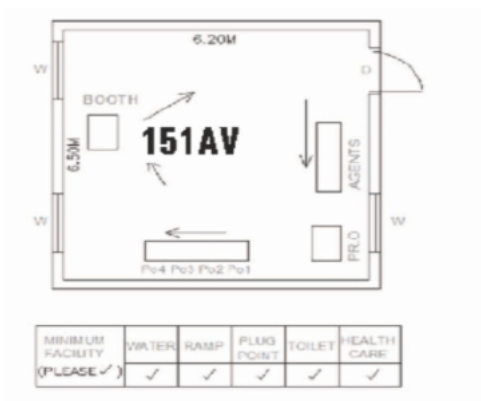

Google Map View

Polling Station Building Front View

Polling Station Front View

Cad View

Key MAP View

1 பெயர் : முத்துஇருளாயி - கணவர் பெயர்: வேல்சாமி - வீட்டு எண் : 1 வயது : 65 பாலினம் : பெண் Photo is available	ZBK0996116	2 பெயர் : மாலையம்மாள் கணவர் பெயர்: துரை சிங்கம் வீட்டு எண் : 1 வயது : 61 பாலினம் : பெண் Photo is available	ZBK2004794	3 பெயர் : அமிர்த ராஜ் - தந்தையின் பெயர்: மயில்வாகனம் - வீட்டு எண் : 1 வயது : 52 பாலினம் : ஆண் Photo is available	ZBK0703280
4 பெயர் : செல்வ ராணி - கணவர் பெயர்: செளந்திர பாண்டியன் - வீட்டு எண் : 1 வயது : 49 பாலினம் : பெண் Photo is available	ZBK0703272	5 பெயர் : பாலமுருகன் - தந்தையின் பெயர்: முனியசாமி - வீட்டு எண் : 1 வயது : 45 பாலினம் : ஆண் Photo is available	DXY1585082	6 பெயர் : முனிஸ்வரி - கணவர் பெயர்: பாலமுருகன் - வீட்டு எண் : 1 வயது : 43 பாலினம் : பெண் Photo is available	DXY2250538
7 பெயர் : கண்ணகி - கணவர் பெயர்: ராஜபாண்டி - வீட்டு எண் : 1 வயது : 42 பாலினம் : பெண் Photo is available	ZBK0065888	8 பெயர் : ஜனனி - கணவர் பெயர்: கோமேஷ் கண்ணன் - வீட்டு எண் : 1 வயது : 40 பாலினம் : பெண் Photo is available	ZBK0803346	9 பெயர் : ரூபிணிபிரியா - தந்தையின் பெயர்: முத்துராமலிங்கம் - வீட்டு எண் : 1 வயது : 38 பாலினம் : பெண் Photo is available	ZBK0154922
10 பெயர் : கார்த்திக்ராஜா - தந்தையின் பெயர்: பாண்டித்துரை - வீட்டு எண் : 1 வயது : 33 பாலினம் : ஆண் Photo is available	ZBK0992073	11 பெயர் : பிரியங்கா கணவர் பெயர்: கார்த்திக் ராஜா வீட்டு எண் : 1 வயது : 26 பாலினம் : பெண் Photo is available	ZBK2198612	12 பெயர் : அருண் பாண்டி தந்தையின் பெயர்: முருகன் வீட்டு எண் : 1 வயது : 24 பாலினம் : ஆண் Photo is available	ZBK2088037
13 பெயர் : மமதி சாரி தந்தையின் பெயர்: பாலமுருகன் வீட்டு எண் : 1 வயது : 22 பாலினம் : பெண் Photo is available	ZBK2202760	14 பெயர் : நவீன் பிரபு அ தந்தையின் பெயர்: அமிர்தராஜ் ம வீட்டு எண் : 1 வயது : 22 பாலினம் : ஆண் Photo is available	ZBK2221018	15 பெயர் : தீப லெட்சுமி அ தந்தையின் பெயர்: அமிர்தராஜ் ம வீட்டு எண் : 1 வயது : 20 பாலினம் : பெண் Photo is available	ZBK2221059
16 பெயர் : ராமலெட்சுமி - கணவர் பெயர்: முனியசாமி - வீட்டு எண் : 1-7 வயது : 70 பாலினம் : பெண் Photo is available	ZBK1878347	17 பெயர் : முத்துவழிவிட்டான் - தந்தையின் பெயர்: முத்துராமலிங்கம் - வீட்டு எண் : 1-7 வயது : 38 பாலினம் : ஆண் Photo is available	DXY2250520	18 பெயர் : ராஜாக்கனி - தந்தையின் பெயர்: சங்கிலி நாடார் - வீட்டு எண் : 1-9 வயது : 81 பாலினம் : ஆண் Photo is available	DXY2250413
19 பெயர் : குருவம்மாள் - கணவர் பெயர்: ராஜாக்கனி - வீட்டு எண் : 1-9 வயது : 73 பாலினம் : பெண் Photo is available	DXY2249225	20 பெயர் : ராஜன் - தந்தையின் பெயர்: கிருஷ்ணமூர்த்தி வீட்டு எண் : 1/206 வயது : 60 பாலினம் : ஆண் Photo is available	GQW1684786	21 பெயர் : கோமேஷ்கண்ணன் - தந்தையின் பெயர்: ராஜாக்கனி - வீட்டு எண் : 1-A வயது : 47 பாலினம் : ஆண் Photo is available	ZBK0065391
22 பெயர் : பிரேமா - கணவர் பெயர்: விஜயராஜ் - வீட்டு எண் : 1E வயது : 63 பாலினம் : பெண் Photo is available	ZBK1196617	23 பெயர் : முத்து உடையார் - தந்தையின் பெயர்: சிங்கப்புவீதி தேவர் - வீட்டு எண் : 1e வயது : 63 பாலினம் : ஆண் Photo is available	ZBK0996405	24 பெயர் : அல்போன்சா மேரி - கணவர் பெயர்: ஆறுமகம் - வீட்டு எண் : 1E வயது : 61 பாலினம் : பெண் Photo is available	ZBK0703553
25 பெயர் : பஞ்சவர்ணம் - கணவர் பெயர்: முனியசாமி - வீட்டு எண் : 1E வயது : 60 பாலினம் : பெண் Photo is available	ZBK0703538	26 பெயர் : வரதராஜன் - தந்தையின் பெயர்: பதினெட்டாம் படியான் - வீட்டு எண் : 1E வயது : 56 பாலினம் : ஆண் Photo is available	ZBK0996314	27 பெயர் : மகேஸ்வரி - கணவர் பெயர்: வரதராஜன் - வீட்டு எண் : 1E வயது : 52 பாலினம் : பெண் Photo is available	ZBK0996793
28 பெயர் : புஷ்பம் - கணவர் பெயர்: ராஜேந்திரன் - வீட்டு எண் : 1E வயது : 46 பாலினம் : பெண் Photo is available	ZBK1265263	29 பெயர் : சங்கர் - தந்தையின் பெயர்: விஜயராஜ் - வீட்டு எண் : 1E வயது : 40 பாலினம் : ஆண் Photo is available	ZBK1196807	30 பெயர் : பானுபிரியா - தந்தையின் பெயர்: உதாங்கர் - வீட்டு எண் : 1E வயது : 33 பாலினம் : பெண் Photo is available	ZBK1196781