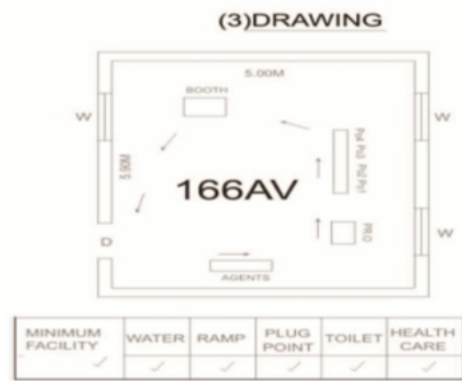

**Google Map View**

**Polling Station Building Front View**

**Polling Station Front View**

**Cad View**

**Key MAP View**

1 பெயர் : சுப்பிரமணியன் - தந்தையின் பெயர்: கிருஷ்ணய்யார் - வீட்டு எண் : 1E வயது : 76 பாலினம் : ஆண்	ZBK0709022 Photo is available	2 பெயர் : பத்மா - கணவர் பெயர்: சேகர் - வீட்டு எண் : 1E வயது : 67 பாலினம் : பெண்	ZBK1096908 Photo is available	3 பெயர் : சண்முக சுந்தரம் - தந்தையின் பெயர்: கோவிந்தராஜ் - வீட்டு எண் : 1E வயது : 61 பாலினம் : ஆண்	ZBK0999300 Photo is available
4 பெயர் : பாஸ்கர் - தந்தையின் பெயர்: ரெங்குசாமி - வீட்டு எண் : 1E வயது : 57 பாலினம் : ஆண்	ZBK0708099 Photo is available	5 பெயர் : சத்தியா பாமா - கணவர் பெயர்: ஜெயந்தன் - வீட்டு எண் : 1E வயது : 57 பாலினம் : பெண்	ZBK0708933 Photo is available	6 பெயர் : துர்காதேவி - கணவர் பெயர்: பாஸ்கர் - வீட்டு எண் : 1E வயது : 52 பாலினம் : பெண்	ZBK0708081 Photo is available
7 பெயர் : மீனலோசினி - கணவர் பெயர்: ரமேஷ் - வீட்டு எண் : 1E வயது : 45 பாலினம் : பெண்	ZBK0867283 Photo is available	8 பெயர் : கிருஷ்ணவேணி - கணவர் பெயர்: ராமச்சந்திரன் - வீட்டு எண் : 1E வயது : 41 பாலினம் : பெண்	ZBK0867309 Photo is available	9 பெயர் : அழகர் தாயின் பெயர்: அமுதா வீட்டு எண் : 3ஏ வயது : 27 பாலினம் : ஆண்	ZBK1585884 Photo is available
10 பெயர் : ரிமாஜி தந்தையின் பெயர்: குமரன் வீட்டு எண் : 7/2 வயது : 22 பாலினம் : பெண்	ZBK2113389 Photo is available	11 பெயர் : மணிகண்டன் - தந்தையின் பெயர்: ரமேஷ் பாபு - வீட்டு எண் : 7-23 வயது : 34 பாலினம் : ஆண்	ZBK0999276 Photo is available	12 பெயர் : ஜோதிநாதன் - தந்தையின் பெயர்: சொக்கலிங்கம் வீட்டு எண் : 10 வயது : 77 பாலினம் : ஆண்	ZBK0866673 Photo is available
13 பெயர் : சாவித்திரி - கணவர் பெயர்: ஜோதிநாதன் வீட்டு எண் : 10 வயது : 64 பாலினம் : பெண்	ZBK0866665 Photo is available	14 பெயர் : குமரன் - தாயின் பெயர்: சந்திரா - வீட்டு எண் : 10-2 வயது : 59 பாலினம் : ஆண்	ZBK0999193 Photo is available	15 பெயர் : ரோஜாராணி - கணவர் பெயர்: குமரன் - வீட்டு எண் : 10-2 வயது : 52 பாலினம் : பெண்	ZBK0999227 Photo is available
16 பெயர் : கொளதம் - தந்தையின் பெயர்: குமரன் - வீட்டு எண் : 10-2 வயது : 28 பாலினம் : ஆண்	ZBK1482074 Photo is available	17 பெயர் : நந்தினி - கணவர் பெயர்: மணிகண்டன் - வீட்டு எண் : 11-14 வயது : 31 பாலினம் : பெண்	ZBK1361930 Photo is available	18 பெயர் : சூர்யா - தந்தையின் பெயர்: செல்வராஜ் - வீட்டு எண் : 11C வயது : 40 பாலினம் : பெண்	ZBK0999623 Photo is available
19 பெயர் : சுமதி - தந்தையின் பெயர்: கீதா கிருஷ்ணன் - வீட்டு எண் : 12f வயது : 56 பாலினம் : பெண்	ZBK1322858 Photo is available	20 பெயர் : செந்தில்குமார் - தந்தையின் பெயர்: ரமேஷ் - வீட்டு எண் : 14-10 வயது : 29 பாலினம் : ஆண்	ZBK1361922 Photo is available	21 பெயர் : மீனாட்சி - கணவர் பெயர்: வடிவேல் - வீட்டு எண் : 14-13 வயது : 42 பாலினம் : பெண்	ZBK0999748 Photo is available
22 பெயர் : செல்வகுமார் - தாயின் பெயர்: சந்திரா - வீட்டு எண் : 14-14 வயது : 58 பாலினம் : ஆண்	ZBK0708586 Photo is available	23 பெயர் : பாக்கியலெட்சுமி - கணவர் பெயர்: செல்வக்குமார் - வீட்டு எண் : 14-14 வயது : 54 பாலினம் : பெண்	ZBK0708594 Photo is available	24 பெயர் : உஷா ஜெ கணவர் பெயர்: ஜெகதீஸ் வீட்டு எண் : 15 வயது : 33 பாலினம் : பெண்	ZBK1482132 Photo is available
25 பெயர் : அமர்நாத் - தந்தையின் பெயர்: ரெங்காராவ் - வீட்டு எண் : 22 வயது : 64 பாலினம் : ஆண்	DXY2255214 Photo is available	26 பெயர் : சீரோஜா - கணவர் பெயர்: அமர்நாத் - வீட்டு எண் : 22 வயது : 58 பாலினம் : பெண்	DXY2255206 Photo is available	27 பெயர் : மீனாட்சி - கணவர் பெயர்: முத்து - வீட்டு எண் : 23 வயது : 64 பாலினம் : பெண்	DXY2468916 Photo is available
28 பெயர் : பாலகிருஷ்ணன் - தந்தையின் பெயர்: ஹனுமந்தபாகவதர் - வீட்டு எண் : 24 வயது : 74 பாலினம் : ஆண்	DXY1036870 Photo is available	29 பெயர் : கங்கா - கணவர் பெயர்: பாலகிருஷ்ணன் - வீட்டு எண் : 24 வயது : 66 பாலினம் : பெண்	ZBK1817923 Photo is available	30 பெயர் : வசந்தி - கணவர் பெயர்: சாகேதராமன் - வீட்டு எண் : 24 வயது : 62 பாலினம் : பெண்	DXY2443323 Photo is available