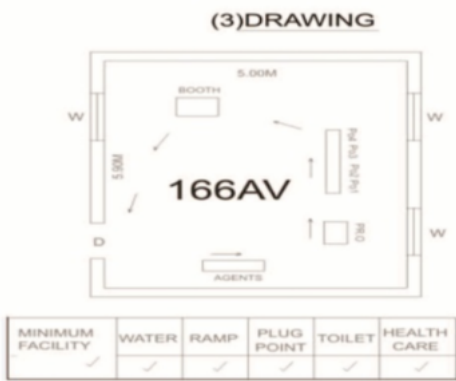

**Google Map View**

**Polling Station Building Front View**

**Polling Station Front View**

**Cad View**

**Key MAP View**

1 பெயர் : சுப்பிரமணியன் - தந்தையின் பெயர்: கிருஷ்ணய்யார் - வீட்டு எண் : 1E வயது : 76 பாலினம் : ஆண்	ZBK0709022 Photo is available	2 பெயர் : பத்மா - கணவர் பெயர்: சேகர் - வீட்டு எண் : 1E வயது : 67 பாலினம் : பெண்	ZBK1096908 Photo is available	3 பெயர் : சண்முக சுந்தரம் - தந்தையின் பெயர்: கோவிந்தராஜ் - வீட்டு எண் : 1E வயது : 61 பாலினம் : ஆண்	ZBK0999300 Photo is available
4 பெயர் : பாஸ்கர் - தந்தையின் பெயர்: ரெங்குசாமி - வீட்டு எண் : 1E வயது : 57 பாலினம் : ஆண்	ZBK0708099 Photo is available	5 பெயர் : சத்தியா பாமா - கணவர் பெயர்: ஜெயந்தன் - வீட்டு எண் : 1E வயது : 57 பாலினம் : பெண்	ZBK0708933 Photo is available	6 பெயர் : துர்காதேவி - கணவர் பெயர்: பாஸ்கர் - வீட்டு எண் : 1E வயது : 52 பாலினம் : பெண்	ZBK0708081 Photo is available
7 பெயர் : மீனலோசினி - கணவர் பெயர்: ரமேஷ் - வீட்டு எண் : 1E வயது : 45 பாலினம் : பெண்	ZBK0867283 Photo is available	8 பெயர் : கிருஷ்ணவேணி - கணவர் பெயர்: ராமச்சந்திரன் - வீட்டு எண் : 1E வயது : 41 பாலினம் : பெண்	ZBK0867309 Photo is available	9 பெயர் : அழகர் தாயின் பெயர்: அமுதா வீட்டு எண் : 3ஏ வயது : 27 பாலினம் : ஆண்	ZBK1585884 Photo is available
10 பெயர் : ரிமாஜி தந்தையின் பெயர்: குமரன் வீட்டு எண் : 7/2 வயது : 22 பாலினம் : பெண்	ZBK2113389 Photo is available	11 பெயர் : மணிகண்டன் - தந்தையின் பெயர்: ரமேஷ் பாபு - வீட்டு எண் : 7-23 வயது : 34 பாலினம் : ஆண்	ZBK0999276 Photo is available	12 பெயர் : ஜோதிநாதன் - தந்தையின் பெயர்: சொக்கலிங்கம் வீட்டு எண் : 10 வயது : 77 பாலினம் : ஆண்	ZBK0866673 Photo is available
13 பெயர் : சாவித்திரி - கணவர் பெயர்: ஜோதிநாதன் வீட்டு எண் : 10 வயது : 64 பாலினம் : பெண்	ZBK0866665 Photo is available	14 பெயர் : குமரன் - தாயின் பெயர்: சந்திரா - வீட்டு எண் : 10-2 வயது : 59 பாலினம் : ஆண்	ZBK0999193 Photo is available	15 பெயர் : ரோஜாராணி - கணவர் பெயர்: குமரன் - வீட்டு எண் : 10-2 வயது : 52 பாலினம் : பெண்	ZBK0999227 Photo is available
16 பெயர் : கொளதம் - தந்தையின் பெயர்: குமரன் - வீட்டு எண் : 10-2 வயது : 28 பாலினம் : ஆண்	ZBK1482074 Photo is available	17 பெயர் : நந்தினி - கணவர் பெயர்: மணிகண்டன் - வீட்டு எண் : 11-14 வயது : 31 பாலினம் : பெண்	ZBK1361930 Photo is available	18 பெயர் : சூர்யா - தந்தையின் பெயர்: செல்வராஜ் - வீட்டு எண் : 11C வயது : 40 பாலினம் : பெண்	ZBK0999623 Photo is available
19 பெயர் : சுமதி - தந்தையின் பெயர்: கீதா கிருஷ்ணன் - வீட்டு எண் : 12f வயது : 56 பாலினம் : பெண்	ZBK1322858 Photo is available	20 பெயர் : செந்தில்குமார் - தந்தையின் பெயர்: ரமேஷ் - வீட்டு எண் : 14-10 வயது : 29 பாலினம் : ஆண்	ZBK1361922 Photo is available	21 பெயர் : மீனாட்சி - கணவர் பெயர்: வடிவேல் - வீட்டு எண் : 14-13 வயது : 42 பாலினம் : பெண்	ZBK0999748 Photo is available
22 பெயர் : செல்வகுமார் - தாயின் பெயர்: சந்திரா - வீட்டு எண் : 14-14 வயது : 58 பாலினம் : ஆண்	ZBK0708586 Photo is available	23 பெயர் : பாக்கியலெட்சுமி - கணவர் பெயர்: செல்வக்குமார் - வீட்டு எண் : 14-14 வயது : 54 பாலினம் : பெண்	ZBK0708594 Photo is available	24 பெயர் : உஷா ஜெ கணவர் பெயர்: ஜெகதீஸ் வீட்டு எண் : 15 வயது : 33 பாலினம் : பெண்	ZBK1482132 Photo is available
25 பெயர் : அமர்நாத் - தந்தையின் பெயர்: ரெங்காராவ் - வீட்டு எண் : 22 வயது : 64 பாலினம் : ஆண்	DXY2255214 Photo is available	26 பெயர் : சீரோஜா - கணவர் பெயர்: அமர்நாத் - வீட்டு எண் : 22 வயது : 58 பாலினம் : பெண்	DXY2255206 Photo is available	27 பெயர் : மீனாட்சி - கணவர் பெயர்: முத்து - வீட்டு எண் : 23 வயது : 64 பாலினம் : பெண்	DXY2468916 Photo is available
28 பெயர் : பாலகிருஷ்ணன் - தந்தையின் பெயர்: ஹனுமந்தபாகவதர் - வீட்டு எண் : 24 வயது : 74 பாலினம் : ஆண்	DXY1036870 Photo is available	29 பெயர் : கங்கா - கணவர் பெயர்: பாலகிருஷ்ணன் - வீட்டு எண் : 24 வயது : 66 பாலினம் : பெண்	ZBK1817923 Photo is available	30 பெயர் : வசந்தி - கணவர் பெயர்: சாகேதராமன் - வீட்டு எண் : 24 வயது : 62 பாலினம் : பெண்	DXY2443323 Photo is available