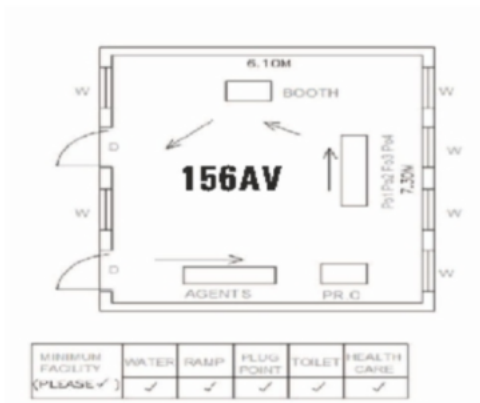

Google Map View

Polling Station Building Front View

Polling Station Front View

Cad View

Key MAP View

1 பெயர் : சைனம்பீவி - கணவர் பெயர்: நாசுவர்பிச்சை - வீட்டு எண் : 1 வயது : 76 பாலினம் : பெண் Photo is available	ZBK0708776	2 பெயர் : துரைப்பாண்டி - தந்தையின் பெயர்: ராமையாத் தேவர் - வீட்டு எண் : 1-1 வயது : 51 பாலினம் : ஆண் Photo is available	ZBK1266352	3 பெயர் : சமதி - கணவர் பெயர்: துரைப்பாண்டி - வீட்டு எண் : 1-1 வயது : 46 பாலினம் : பெண் Photo is available	ZBK1266337
4 பெயர் : தனிக்காட்டுராஜா - தந்தையின் பெயர்: கருப்பையா - வீட்டு எண் : 1-3 வயது : 65 பாலினம் : ஆண் Photo is available	ZBK1818236	5 பெயர் : அழகு - கணவர் பெயர்: தனிக்காட்டுராஜா - வீட்டு எண் : 1-3 வயது : 60 பாலினம் : பெண் Photo is available	ZBK1818244	6 பெயர் : பவானி - கணவர் பெயர்: பூவலிங்கம் - வீட்டு எண் : 1-3 வயது : 45 பாலினம் : பெண் Photo is available	DXY2899003
7 பெயர் : ராமகிருஷ்ணன் - தந்தையின் பெயர்: தனிக்காட்டுராஜா - வீட்டு எண் : 1-3 வயது : 38 பாலினம் : ஆண் Photo is available	DXY2252930	8 பெயர் : பஞ்சவர்ணம் - தாயின் பெயர்: முத்துவேல் - வீட்டு எண் : 1B-1 வயது : 65 பாலினம் : பெண் Photo is available	ZBK1818251	9 பெயர் : வைரலிங்கம் - தந்தையின் பெயர்: முத்துவேல் - வீட்டு எண் : 1B-1 வயது : 42 பாலினம் : ஆண் Photo is available	DXY1009356
10 பெயர் : ராஜா - தந்தையின் பெயர்: மோகன் - வீட்டு எண் : 1E வயது : 79 பாலினம் : ஆண் Photo is available	ZBK0708347	11 பெயர் : ராமாயி - கணவர் பெயர்: சஞ்சீவி - வீட்டு எண் : 1E வயது : 71 பாலினம் : பெண் Photo is available	ZBK0708396	12 பெயர் : ராஜப்பா - தந்தையின் பெயர்: ராமகிருஷ்ணன் - வீட்டு எண் : 1E வயது : 62 பாலினம் : ஆண் Photo is available	ZBK1096932
13 பெயர் : கிருஷ்ணன் ம - தந்தையின் பெயர்: மணிநாடார் - வீட்டு எண் : 1e வயது : 60 பாலினம் : ஆண் Photo is available	ZBK0709170	14 பெயர் : மஞ்சளா - கணவர் பெயர்: பேரானந்தம் - வீட்டு எண் : 1e வயது : 53 பாலினம் : பெண் Photo is available	ZBK0709329	15 பெயர் : அருள்ராஜ் - தந்தையின் பெயர்: காந்திராஜ் - வீட்டு எண் : 1E வயது : 49 பாலினம் : ஆண் Photo is available	ZBK0708974
16 பெயர் : செல்வி - கணவர் பெயர்: அருள்ராஜ் - வீட்டு எண் : 1E வயது : 44 பாலினம் : பெண் Photo is available	ZBK0708966	17 பெயர் : பாக்கிய லெட்சுமி - கணவர் பெயர்: விநாயக மூர்த்தி - வீட்டு எண் : 1E வயது : 38 பாலினம் : பெண் Photo is available	ZBK1322817	18 பெயர் : முத்துமாரி - தந்தையின் பெயர்: குருசாமி - வீட்டு எண் : 1E வயது : 34 பாலினம் : பெண் Photo is available	ZBK0708388
19 பெயர் : ஜீவானந்தம் கி தந்தையின் பெயர்: கிருஷ்ணன் - வீட்டு எண் : 1e வயது : 34 பாலினம் : ஆண் Photo is available	ZBK0709188	20 பெயர் : அபிநயா - தந்தையின் பெயர்: சுந்தராஜன் - வீட்டு எண் : 1E வயது : 31 பாலினம் : பெண் Photo is available	ZBK1198191	21 பெயர் : சோனியா - தந்தையின் பெயர்: பேரானந்தம் - வீட்டு எண் : 1E வயது : 30 பாலினம் : பெண் Photo is available	ZBK1198159
22 பெயர் : மஹாலெட்சுமி - கணவர் பெயர்: அனுமந்தன் - வீட்டு எண் : 3 வயது : 81 பாலினம் : பெண் Photo is available	ZBK0517698	23 பெயர் : குப்புமணி - தந்தையின் பெயர்: மோகன் - வீட்டு எண் : 3 வயது : 66 பாலினம் : ஆண் Photo is available	ZBK0517771	24 பெயர் : குமரன் - தந்தையின் பெயர்: அனுமந்தையர் - வீட்டு எண் : 3 வயது : 61 பாலினம் : ஆண் Photo is available	ZBK0517755
25 பெயர் : வெங்கடேஸ்வரி - கணவர் பெயர்: குமரன் - வீட்டு எண் : 3 வயது : 56 பாலினம் : பெண் Photo is available	ZBK0517763	26 பெயர் : செந்தில் - தந்தையின் பெயர்: மோகன் - வீட்டு எண் : 3 வயது : 40 பாலினம் : ஆண் Photo is available	ZBK0517789	27 பெயர் : வினோதினி - கணவர் பெயர்: செந்தில் - வீட்டு எண் : 3-na வயது : 32 பாலினம் : பெண் Photo is available	ZBK1440031
28 பெயர் : நாடிமுத்து - தந்தையின் பெயர்: குமார் - வீட்டு எண் : 4 வயது : 53 பாலினம் : ஆண் Photo is available	ZBK0517839	29 பெயர் : நாகலெட்சுமி - கணவர் பெயர்: ரமேஷ் - வீட்டு எண் : 4 வயது : 38 பாலினம் : பெண் Photo is available	ZBK0999862	30 பெயர் : ஏகம்மை - கணவர் பெயர்: செல்லப்பன் - வீட்டு எண் : 4 வயது : 38 பாலினம் : பெண் Photo is available	ZBK0999011