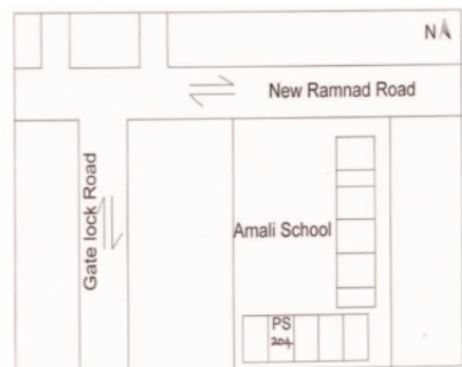

Google Map View

Polling Station Building Front View

Polling Station Front View

Cad View

Key MAP View

1 பெயர் : காமராஜ் - தந்தையின் பெயர்: முத்தையா - வீட்டு எண் : 1 வயது : 50 பாலினம் : ஆண்	ZBK0903724 Photo is available	2 பெயர் : யோக பிரியா தந்தையின் பெயர்: சாமிநாதன் வீட்டு எண் : 1 வயது : 24 பாலினம் : பெண்	ZBK1984251 Photo is available	3 பெயர் : மீனா - கணவர் பெயர்: காமராஜ் - வீட்டு எண் : 1-1 வயது : 44 பாலினம் : பெண்	ZBK0739219 Photo is available
4 பெயர் : தென்றல் தந்தையின் பெயர்: காமராஜ் வீட்டு எண் : 1/1 வயது : 24 பாலினம் : பெண்	ZBK2039790 Photo is available	5 பெயர் : கல்யாணராமன் - தந்தையின் பெயர்: ஆறுமுகம் - வீட்டு எண் : 1-75A வயது : 51 பாலினம் : பெண்	ZBK0163527 Photo is available	6 பெயர் : சரவணன் - தந்தையின் பெயர்: நாகராஜன் - வீட்டு எண் : 1E வயது : 53 பாலினம் : ஆண்	ZBK1210731 Photo is available
7 பெயர் : ஜெயலட்சுமி - கணவர் பெயர்: சரவணன் - வீட்டு எண் : 1E வயது : 46 பாலினம் : பெண்	ZBK0739268 Photo is available	8 பெயர் : குருபாக்கியம் - தந்தையின் பெயர்: பாலாஜி வெங்கடரமணன் - வீட்டு எண் : 1E வயது : 34 பாலினம் : பெண்	ZBK1368166 Photo is available	9 பெயர் : சிவசங்கர் - தந்தையின் பெயர்: முருகேசன் - வீட்டு எண் : 1-E வயது : 36 பாலினம் : ஆண்	DXY3232378 Photo is available
# 10 பெயர் : ராஜவடிவேல் தந்தையின் பெயர்: உமையணன் - வீட்டு எண் : 3 வயது : 54 பாலினம் : ஆண்	ZBK1939644 Photo is available	11 பெயர் : கார்த்திக் - தந்தையின் பெயர்: உமையணன் - வீட்டு எண் : 3 வயது : 46 பாலினம் : ஆண்	DXY2950293 Photo is available	12 பெயர் : சவிதா - கணவர் பெயர்: கார்த்திக் வீட்டு எண் : 3 வயது : 41 பாலினம் : பெண்	ZBK1017607 Photo is available
13 பெயர் : பரமேஸ்வரி - கணவர் பெயர்: ராஜவடிவேல் - வீட்டு எண் : 3-2 வயது : 49 பாலினம் : பெண்	ZBK0084574 Photo is available	14 பெயர் : ஹரிதா உமையாள் உ.ரா தந்தையின் பெயர்: ராஜ வடிவேல் டி யு வீட்டு எண் : 3/2 வயது : 20 பாலினம் : பெண்	ZBK2200996 Photo is available	15 பெயர் : நாகஜோதி - கணவர் பெயர்: கல்யாணராமன் - வீட்டு எண் : 4 வயது : 44 பாலினம் : பெண்	ZBK0163519 Photo is available
16 பெயர் : சரவணன் - தந்தையின் பெயர்: முருகேசன் - வீட்டு எண் : 4 வயது : 34 பாலினம் : ஆண்	ZBK0553115 Photo is available	17 பெயர் : யமுனா கணவர் பெயர்: சிவசங்கரன் வீட்டு எண் : 4 வயது : 34 பாலினம் : பெண்	ZBK2194892 Photo is available	18 பெயர் : தருண் பா தந்தையின் பெயர்: பாலமுருகன் மணி வீட்டு எண் : 4 வயது : 21 பாலினம் : ஆண்	ZBK2159614 Photo is available
# 19 பெயர் : மு கார்த்திக் குமார் தந்தையின் பெயர்: முருகேசன் - வீட்டு எண் : 4 தரகு பிள்ளை சந்து வயது : 38 பாலினம் : ஆண்	DXY3232386 Photo is available	20 பெயர் : சந்திரன் - தந்தையின் பெயர்: சுப்புராம் - வீட்டு எண் : 5 வயது : 72 பாலினம் : ஆண்	ZBK1939651 Photo is available	21 பெயர் : லலிதா - கணவர் பெயர்: சந்திரன் - வீட்டு எண் : 5 வயது : 64 பாலினம் : பெண்	ZBK1939669 Photo is available
22 பெயர் : கோலோக்குமார் பிஸ்வாஸ் தந்தையின் பெயர்: பியார் பிஸ்வாஸ் வீட்டு எண் : 5 வயது : 37 பாலினம் : ஆண்	ZBK1611607 Photo is available	23 பெயர் : அர்ச்சுனா தேவி கணவர் பெயர்: சதிஷ் வீட்டு எண் : 5 வயது : 29 பாலினம் : பெண்	ZBK1515972 Photo is available	24 பெயர் : பொலப்பி விஸ்வாஸ் கணவர் பெயர்: கோலக் குமார் விஸ்வாஸ் வீட்டு எண் : 5 வயது : 28 பாலினம் : பெண்	ZBK1611615 Photo is available
25 பெயர் : கிருஷ்ணமூர்த்தி - தந்தையின் பெயர்: பாலசுப்ரமணி - வீட்டு எண் : 5A வயது : 38 பாலினம் : ஆண்	ZBK0084608 Photo is available	26 பெயர் : ராஜேந்திரன் - தந்தையின் பெயர்: பகவதிபெருமாள்பிள்ளை - வீட்டு எண் : 6 வயது : 71 பாலினம் : ஆண்	ZBK1939677 Photo is available	27 பெயர் : முத்துலெட்சுமி - கணவர் பெயர்: ராஜேந்திரன் - வீட்டு எண் : 6 வயது : 68 பாலினம் : பெண்	ZBK1939685 Photo is available
28 பெயர் : பாண்டிமுருகன் - தந்தையின் பெயர்: இராஜேந்திரன் - வீட்டு எண் : 6-36 வயது : 37 பாலினம் : ஆண்	ZBK0084558 Photo is available	29 பெயர் : முத்து விக்னேஷ் சோ தந்தையின் பெயர்: சோனை முத்து வீட்டு எண் : 6 ஏ 1 வயது : 22 பாலினம் : ஆண்	ZBK2200863 Photo is available	30 பெயர் : புனித வள்ளி கணவர் பெயர்: பாலபாண்டி வீட்டு எண் : 6ஏ/36 வயது : 55 பாலினம் : பெண்	ZBK2204105 Photo is available