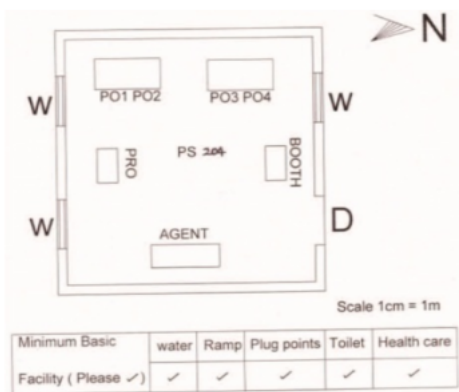

Google Map View

Polling Station Building Front View

Polling Station Front View

Cad View

Key MAP View

1 பெயர் : காமராஜ் - தந்தையின் பெயர்: முத்தையா - வீட்டு எண் : 1 வயது : 50 பாலினம் : ஆண்	ZBK0903724 Photo is available	2 பெயர் : யோக பிரியா தந்தையின் பெயர்: சாமிநாதன் வீட்டு எண் : 1 வயது : 24 பாலினம் : பெண்	ZBK1984251 Photo is available	3 பெயர் : மீனா - கணவர் பெயர்: காமராஜ் - வீட்டு எண் : 1-1 வயது : 44 பாலினம் : பெண்	ZBK0739219 Photo is available
4 பெயர் : தென்றல் தந்தையின் பெயர்: காமராஜ் வீட்டு எண் : 1/1 வயது : 24 பாலினம் : பெண்	ZBK2039790 Photo is available	5 பெயர் : கல்யாணராமன் - தந்தையின் பெயர்: ஆறுமுகம் - வீட்டு எண் : 1-75A வயது : 51 பாலினம் : பெண்	ZBK0163527 Photo is available	6 பெயர் : சரவணன் - தந்தையின் பெயர்: நாகராஜன் - வீட்டு எண் : 1E வயது : 53 பாலினம் : ஆண்	ZBK1210731 Photo is available
7 பெயர் : ஜெயலட்சுமி - கணவர் பெயர்: சரவணன் - வீட்டு எண் : 1E வயது : 46 பாலினம் : பெண்	ZBK0739268 Photo is available	8 பெயர் : குருபாக்கியம் - தந்தையின் பெயர்: பாலாஜி வெங்கடரமணன் - வீட்டு எண் : 1E வயது : 34 பாலினம் : பெண்	ZBK1368166 Photo is available	9 பெயர் : சிவசங்கர் - தந்தையின் பெயர்: முருகேசன் - வீட்டு எண் : 1-E வயது : 36 பாலினம் : ஆண்	DXY3232378 Photo is available
# 10 பெயர் : ராஜவடிவேல் தந்தையின் பெயர்: உமையணன் - வீட்டு எண் : 3 வயது : 54 பாலினம் : ஆண்	ZBK1939644 Photo is available	11 பெயர் : கார்த்திக் - தந்தையின் பெயர்: உமையணன் - வீட்டு எண் : 3 வயது : 46 பாலினம் : ஆண்	DXY2950293 Photo is available	12 பெயர் : சவிதா - கணவர் பெயர்: கார்த்திக் வீட்டு எண் : 3 வயது : 41 பாலினம் : பெண்	ZBK1017607 Photo is available
13 பெயர் : பரமேஸ்வரி - கணவர் பெயர்: ராஜவடிவேல் - வீட்டு எண் : 3-2 வயது : 49 பாலினம் : பெண்	ZBK0084574 Photo is available	14 பெயர் : ஹரிதா உமையாள் உ.ரா தந்தையின் பெயர்: ராஜ வடிவேல் டி யு வீட்டு எண் : 3/2 வயது : 20 பாலினம் : பெண்	ZBK2200996 Photo is available	15 பெயர் : நாகஜோதி - கணவர் பெயர்: கல்யாணராமன் - வீட்டு எண் : 4 வயது : 44 பாலினம் : பெண்	ZBK0163519 Photo is available
16 பெயர் : சரவணன் - தந்தையின் பெயர்: முருகேசன் - வீட்டு எண் : 4 வயது : 34 பாலினம் : ஆண்	ZBK0553115 Photo is available	17 பெயர் : யமுனா கணவர் பெயர்: சிவசங்கரன் வீட்டு எண் : 4 வயது : 34 பாலினம் : பெண்	ZBK2194892 Photo is available	18 பெயர் : தருண் பா தந்தையின் பெயர்: பாலமுருகன் மணி வீட்டு எண் : 4 வயது : 21 பாலினம் : ஆண்	ZBK2159614 Photo is available
# 19 பெயர் : மு கார்த்திக் குமார் தந்தையின் பெயர்: முருகேசன் - வீட்டு எண் : 4 தரகு பிள்ளை சந்து வயது : 38 பாலினம் : ஆண்	DXY3232386 Photo is available	20 பெயர் : சந்திரன் - தந்தையின் பெயர்: சுப்புராம் - வீட்டு எண் : 5 வயது : 72 பாலினம் : ஆண்	ZBK1939651 Photo is available	21 பெயர் : லலிதா - கணவர் பெயர்: சந்திரன் - வீட்டு எண் : 5 வயது : 64 பாலினம் : பெண்	ZBK1939669 Photo is available
22 பெயர் : கோலோக்குமார் பிஸ்வாஸ் தந்தையின் பெயர்: பியார் பிஸ்வாஸ் வீட்டு எண் : 5 வயது : 37 பாலினம் : ஆண்	ZBK1611607 Photo is available	23 பெயர் : அர்ச்சுனா தேவி கணவர் பெயர்: சதிஷ் வீட்டு எண் : 5 வயது : 29 பாலினம் : பெண்	ZBK1515972 Photo is available	24 பெயர் : பொலப்பி விஸ்வாஸ் கணவர் பெயர்: கோலக் குமார் விஸ்வாஸ் வீட்டு எண் : 5 வயது : 28 பாலினம் : பெண்	ZBK1611615 Photo is available
25 பெயர் : கிருஷ்ணமூர்த்தி - தந்தையின் பெயர்: பாலசுப்ரமணி - வீட்டு எண் : 5A வயது : 38 பாலினம் : ஆண்	ZBK0084608 Photo is available	26 பெயர் : ராஜேந்திரன் - தந்தையின் பெயர்: பகவதிபெருமாள்பிள்ளை - வீட்டு எண் : 6 வயது : 71 பாலினம் : ஆண்	ZBK1939677 Photo is available	27 பெயர் : முத்துலெட்சுமி - கணவர் பெயர்: ராஜேந்திரன் - வீட்டு எண் : 6 வயது : 68 பாலினம் : பெண்	ZBK1939685 Photo is available
28 பெயர் : பாண்டிமுருகன் - தந்தையின் பெயர்: இராஜேந்திரன் - வீட்டு எண் : 6-36 வயது : 37 பாலினம் : ஆண்	ZBK0084558 Photo is available	29 பெயர் : முத்து விக்னேஷ் சோ தந்தையின் பெயர்: சோனை முத்து வீட்டு எண் : 6 ஏ 1 வயது : 22 பாலினம் : ஆண்	ZBK2200863 Photo is available	30 பெயர் : புனித வள்ளி கணவர் பெயர்: பாலபாண்டி வீட்டு எண் : 6ஏ/36 வயது : 55 பாலினம் : பெண்	ZBK2204105 Photo is available