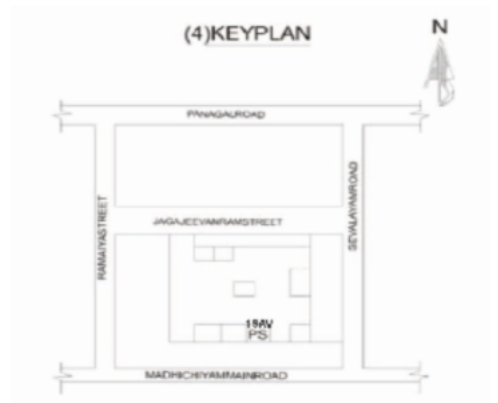

Key MAP View