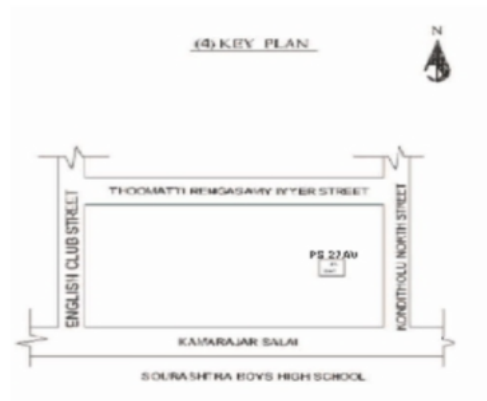

Google Map View

Polling Station Building Front View

Polling Station Front View

Cad View

Key MAP View

1 பெயர் : சாந்தா - கணவர் பெயர்: மாரிமுத்து - வீட்டு எண் : 1E வயது : 84 பாலினம் : பெண்	ZBK0926972 Photo is available	2 பெயர் : வளர்மதி - கணவர் பெயர்: பாஸ்கர் - வீட்டு எண் : 1E வயது : 83 பாலினம் : பெண்	ZBK0926162 Photo is available	3 பெயர் : தெய்வானை - கணவர் பெயர்: கருப்பணன் - வீட்டு எண் : 1E வயது : 74 பாலினம் : பெண்	ZBK0895367 Photo is available
4 பெயர் : முருகேசன் - தந்தையின் பெயர்: காளிமுத்து - வீட்டு எண் : 1E வயது : 71 பாலினம் : ஆண்	ZBK0926329 Photo is available	5 பெயர் : அனுசியா - கணவர் பெயர்: ராமநாதன் - வீட்டு எண் : 1e வயது : 71 பாலினம் : பெண்	ZBK0370015 Photo is available	6 பெயர் : விஜயலெட்சுமி - கணவர் பெயர்: பாண்டி - வீட்டு எண் : 1E வயது : 70 பாலினம் : பெண்	ZBK1053347 Photo is available
7 பெயர் : சேதுராஜன் - தந்தையின் பெயர்: விஜயசாமி தேவர் - வீட்டு எண் : 1E வயது : 70 பாலினம் : ஆண்	ZBK1053248 Photo is available	8 பெயர் : ஜெயலெட்சுமி - தந்தையின் பெயர்: வேல்சாமி - வீட்டு எண் : 1e வயது : 65 பாலினம் : பெண்	ZBK1293646 Photo is available	9 பெயர் : விஜயலெட்சுமி - கணவர் பெயர்: சோலையப்பன் - வீட்டு எண் : 1E வயது : 62 பாலினம் : பெண்	ZBK1053321 Photo is available
10 பெயர் : பிரேமா - தந்தையின் பெயர்: முத்துச்சாமி - வீட்டு எண் : 1E வயது : 61 பாலினம் : பெண்	ZBK0926337 Photo is available	11 பெயர் : ராமன் - தந்தையின் பெயர்: பழனிச்சாமி - வீட்டு எண் : 1E வயது : 61 பாலினம் : ஆண்	ZBK0823146 Photo is available	12 பெயர் : முத்துநாச்சியார் - கணவர் பெயர்: சேதுராமன் - வீட்டு எண் : 1E வயது : 57 பாலினம் : பெண்	ZBK1053222 Photo is available
13 பெயர் : கண்ணன் - தந்தையின் பெயர்: சுந்தர்ராவ் - வீட்டு எண் : 1e வயது : 56 பாலினம் : ஆண்	ZBK0927152 Photo is available	14 பெயர் : பாண்டிசெல்வி - கணவர் பெயர்: ராமன் - வீட்டு எண் : 1E வயது : 56 பாலினம் : பெண்	ZBK0823153 Photo is available	15 பெயர் : செல்வம் - தந்தையின் பெயர்: சிவந்தலிங்கம் - வீட்டு எண் : 1E வயது : 55 பாலினம் : ஆண்	ZBK1142256 Photo is available
16 பெயர் : செளந்தரராஜன் - தந்தையின் பெயர்: கண்ணார்சாமி - வீட்டு எண் : 1E வயது : 54 பாலினம் : ஆண்	ZBK0823237 Photo is available	17 பெயர் : ஆறுமுகம் - தந்தையின் பெயர்: சுப்பிரமணி - வீட்டு எண் : 1E வயது : 51 பாலினம் : ஆண்	ZBK0823260 Photo is available	18 பெயர் : முருகேஸ்வரி - கணவர் பெயர்: செளந்தரராஜன் - வீட்டு எண் : 1E வயது : 51 பாலினம் : பெண்	ZBK0823229 Photo is available
19 பெயர் : பாண்டி - தந்தையின் பெயர்: காளிமுத்து - வீட்டு எண் : 1E வயது : 51 பாலினம் : ஆண்	ZBK0926212 Photo is available	20 பெயர் : கணேசன் - தந்தையின் பெயர்: பத்மநாதன் - வீட்டு எண் : 1E வயது : 50 பாலினம் : ஆண்	ZBK0926089 Photo is available	21 பெயர் : முருகானந்தம் - தந்தையின் பெயர்: கருப்பையா - வீட்டு எண் : 1E வயது : 49 பாலினம் : ஆண்	ZBK0926097 Photo is available
22 பெயர் : சரவணக்குமார் - தந்தையின் பெயர்: பாண்டி - வீட்டு எண் : 1E வயது : 49 பாலினம் : ஆண்	ZBK1053339 Photo is available	23 பெயர் : விஷ்ணுகுமார் - தந்தையின் பெயர்: சரோஜா - வீட்டு எண் : 1E வயது : 47 பாலினம் : ஆண்	ZBK1293554 Photo is available	24 பெயர் : சரவணன் - தந்தையின் பெயர்: சக்கரைகோனார் - வீட்டு எண் : 1E வயது : 47 பாலினம் : ஆண்	ZBK0782599 Photo is available
25 பெயர் : முருகேசன் - தந்தையின் பெயர்: மாணிக்கபாலு - வீட்டு எண் : 1E வயது : 44 பாலினம் : ஆண்	ZBK0926659 Photo is available	26 பெயர் : முத்துலெட்சுமி - கணவர் பெயர்: முருகானந்தம் - வீட்டு எண் : 1E வயது : 43 பாலினம் : பெண்	ZBK0926105 Photo is available	27 பெயர் : புஷ்பம் - கணவர் பெயர்: ராஜேந்திரன் - வீட்டு எண் : 1E வயது : 43 பாலினம் : பெண்	ZBK0926204 Photo is available
28 பெயர் : ஜெயந்தி - கணவர் பெயர்: சரவணன் - வீட்டு எண் : 1E வயது : 42 பாலினம் : பெண்	ZBK0782581 Photo is available	29 பெயர் : ரமேஷ் - தந்தையின் பெயர்: முருகேசன் - வீட்டு எண் : 1E வயது : 42 பாலினம் : ஆண்	ZBK0926295 Photo is available	30 பெயர் : முருகன் - தந்தையின் பெயர்: வேல் சாமி - வீட்டு எண் : 1e வயது : 41 பாலினம் : ஆண்	ZBK1293638 Photo is available