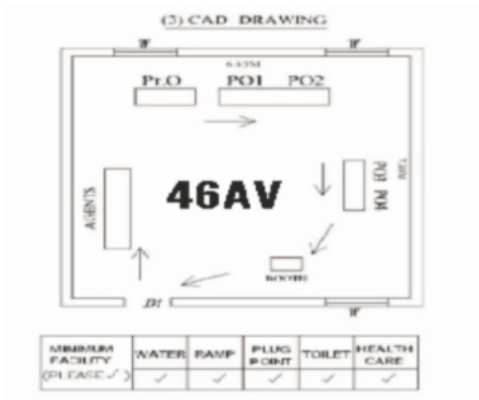

வாக்காளர் பதிவு அலுவலரின்
கையொப்பம்

Nazri Naksha

Google Map View

Polling Station Building Front View

Polling Station Front View

Cad View

Key MAP View

| | | | | | | | | | | | |
|----|------------|--|--------------------|----|------------|---|--------------------|----|------------|---|--------------------|
| 1 | ZBK0785725 | பெயர் : செய்யது பாத்திமா - கணவர் பெயர்: கமால்தீன் - வீட்டு எண் : 1 வயது : 78 பாலினம் : பெண் | Photo is available | 2 | ZBK0785717 | பெயர் : சுல்தான் அலாவுதீன் - தந்தையின் பெயர்: கமால்தீன் - வீட்டு எண் : 1 வயது : 55 பாலினம் : ஆண் | Photo is available | 3 | DXY0938076 | பெயர் : செய்யது முகமது - தந்தையின் பெயர்: மஸ்தான்கனி - வீட்டு எண் : 1A வயது : 72 பாலினம் : ஆண் | Photo is available |
| 4 | DXY3209160 | பெயர் : செய்யதுபாத்திமா - கணவர் பெயர்: கமாலுதீன் - வீட்டு எண் : 1A வயது : 69 பாலினம் : பெண் | Photo is available | 5 | DXY3209178 | பெயர் : ராபியதுல்பசரிபா - கணவர் பெயர்: சுல்தான் அலாவுதீன் - வீட்டு எண் : 1A வயது : 49 பாலினம் : பெண் | Photo is available | 6 | DXY0938241 | பெயர் : இப்ராஹிம்சா - இதரர் பெயர்: செய்யதுமுகம்மது - வீட்டு எண் : 1A வயது : 42 பாலினம் : பெண் | Photo is available |
| 7 | DXY2066611 | பெயர் : சாயிதா பேகம் - கணவர் பெயர்: இப்ராஹிம்ஷா - வீட்டு எண் : 1A வயது : 41 பாலினம் : பெண் | Photo is available | 8 | DXY0938290 | பெயர் : ஜமால்முகம்மது - இதரர் பெயர்: செய்யது முகமது - வீட்டு எண் : 1A வயது : 40 பாலினம் : ஆண் | Photo is available | 9 | ZBK1381094 | பெயர் : திவ்யா - கணவர் பெயர்: ரமேஷ் - வீட்டு எண் : 1A வயது : 28 பாலினம் : பெண் | Photo is available |
| 10 | ZBK0391748 | பெயர் : லோகநாதன் - தந்தையின் பெயர்: சுப்புராமய்யர் - வீட்டு எண் : 1E வயது : 74 பாலினம் : ஆண் | Photo is available | 11 | ZBK0390856 | பெயர் : ராஜேந்திரன் - தந்தையின் பெயர்: ராமகிருஷ்ணன் - வீட்டு எண் : 1E வயது : 71 பாலினம் : ஆண் | Photo is available | 12 | ZBK0391011 | பெயர் : மாரியப்பன் - தந்தையின் பெயர்: முத்துவீரன் - வீட்டு எண் : 1E வயது : 70 பாலினம் : ஆண் | Photo is available |
| 13 | ZBK0391839 | பெயர் : ஞானேஸ்வரன் - தந்தையின் பெயர்: ராமலிங்கம் - வீட்டு எண் : 1E வயது : 70 பாலினம் : ஆண் | Photo is available | 14 | ZBK0391250 | பெயர் : கருப்புச்சாமி - தந்தையின் பெயர்: ஆதியான் - வீட்டு எண் : 1E வயது : 69 பாலினம் : ஆண் | Photo is available | 15 | ZBK0935924 | பெயர் : லெட்சுமிகாந்தம் - கணவர் பெயர்: சரேந்திரன் - வீட்டு எண் : 1e வயது : 69 பாலினம் : பெண் | Photo is available |
| 16 | ZBK0392076 | பெயர் : பிரகாஷ்பாபு - தந்தையின் பெயர்: ராமாச்சாரி - வீட்டு எண் : 1E வயது : 68 பாலினம் : ஆண் | Photo is available | 17 | ZBK0391565 | பெயர் : காளீஸ்வரன் - தந்தையின் பெயர்: முத்துச்சாமி - வீட்டு எண் : 1E வயது : 67 பாலினம் : ஆண் | Photo is available | 18 | ZBK0391755 | பெயர் : நிரமலா - கணவர் பெயர்: லோகநாதன் - வீட்டு எண் : 1E வயது : 66 பாலினம் : பெண் | Photo is available |
| 19 | ZBK0392084 | பெயர் : கலாவதி - கணவர் பெயர்: பிரகாஷ்பாபு - வீட்டு எண் : 1E வயது : 66 பாலினம் : பெண் | Photo is available | 20 | ZBK0391904 | பெயர் : நந்தலால் - தாயின் பெயர்: தனலெட்சுமி - வீட்டு எண் : 1E வயது : 66 பாலினம் : ஆண் | Photo is available | 21 | ZBK0390864 | பெயர் : சரோஜா - கணவர் பெயர்: ராஜேந்திரன் - வீட்டு எண் : 1E வயது : 65 பாலினம் : பெண் | Photo is available |
| 22 | ZBK0831321 | பெயர் : இந்திரா - கணவர் பெயர்: கோவிந்தராஜன் - வீட்டு எண் : 1E வயது : 65 பாலினம் : பெண் | Photo is available | 23 | ZBK0390823 | பெயர் : சந்திரமோகன் - தந்தையின் பெயர்: லெட்சுமணச்சாரி - வீட்டு எண் : 1E வயது : 64 பாலினம் : ஆண் | Photo is available | 24 | ZBK0391482 | பெயர் : துவாரகன் - தந்தையின் பெயர்: கோதாவரி - வீட்டு எண் : 1E வயது : 63 பாலினம் : ஆண் | Photo is available |
| 25 | ZBK0392183 | பெயர் : இந்துமதி - கணவர் பெயர்: சேகர் - வீட்டு எண் : 1E வயது : 63 பாலினம் : பெண் | Photo is available | 26 | ZBK1708767 | பெயர் : சித்ரா - கணவர் பெயர்: ரவி - வீட்டு எண் : 1E வயது : 63 பாலினம் : பெண் | Photo is available | 27 | ZBK0391847 | பெயர் : ஜெயந்தி - கணவர் பெயர்: ஞானேஸ்வரன் - வீட்டு எண் : 1E வயது : 61 பாலினம் : பெண் | Photo is available |
| 28 | ZBK0391722 | பெயர் : ரவிசந்திரன் - தந்தையின் பெயர்: ஆறுமுகக்கோனார் - வீட்டு எண் : 1E வயது : 61 பாலினம் : ஆண் | Photo is available | 29 | ZBK0391102 | பெயர் : செளந்திரபாண்டி - தந்தையின் பெயர்: ஆறுமுகம் - வீட்டு எண் : 1E வயது : 61 பாலினம் : ஆண் | Photo is available | 30 | ZBK0391151 | பெயர் : சுசிலா - கணவர் பெயர்: கேசவன் - வீட்டு எண் : 1E வயது : 60 பாலினம் : பெண் | Photo is available |