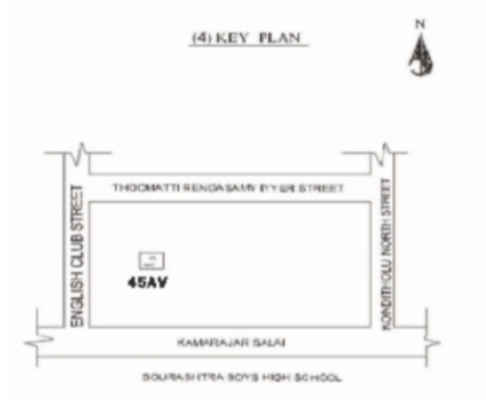

வாக்காளர் பதிவு அலுவலரின்
கையொப்பம்

Nazri Naksha

Google Map View

Polling Station Building Front View

Polling Station Front View

Cad View

Key MAP View

| | | | | | | | | | | | |
|----|------------|--|--------------------|----|------------|---|--------------------|----|------------|---|--------------------|
| 1 | ZBK0785725 | பெயர் : செய்யது பாத்திமா - கணவர் பெயர்: கமால்தீன் - வீட்டு எண் : 1 வயது : 78 பாலினம் : பெண் | Photo is available | 2 | ZBK0785717 | பெயர் : சுல்தான் அலாவுதீன் - தந்தையின் பெயர்: கமால்தீன் - வீட்டு எண் : 1 வயது : 55 பாலினம் : ஆண் | Photo is available | 3 | DXY0938076 | பெயர் : செய்யது முகமது - தந்தையின் பெயர்: மஸ்தான்கனி - வீட்டு எண் : 1A வயது : 72 பாலினம் : ஆண் | Photo is available |
| 4 | DXY3209160 | பெயர் : செய்யதுபாத்திமா - கணவர் பெயர்: கமாலுதீன் - வீட்டு எண் : 1A வயது : 69 பாலினம் : பெண் | Photo is available | 5 | DXY3209178 | பெயர் : ராபியதுல்பசரிபா - கணவர் பெயர்: சுல்தான் அலாவுதீன் - வீட்டு எண் : 1A வயது : 49 பாலினம் : பெண் | Photo is available | 6 | DXY0938241 | பெயர் : இப்ராஹிம்சா - இதரர் பெயர்: செய்யதுமுகம்மது - வீட்டு எண் : 1A வயது : 42 பாலினம் : பெண் | Photo is available |
| 7 | DXY2066611 | பெயர் : சாயிதா பேகம் - கணவர் பெயர்: இப்ராஹிம்ஷா - வீட்டு எண் : 1A வயது : 41 பாலினம் : பெண் | Photo is available | 8 | DXY0938290 | பெயர் : ஜமால்முகம்மது - இதரர் பெயர்: செய்யது முகமது - வீட்டு எண் : 1A வயது : 40 பாலினம் : ஆண் | Photo is available | 9 | ZBK1381094 | பெயர் : திவ்யா - கணவர் பெயர்: ரமேஷ் - வீட்டு எண் : 1A வயது : 28 பாலினம் : பெண் | Photo is available |
| 10 | ZBK0391748 | பெயர் : லோகநாதன் - தந்தையின் பெயர்: சுப்புராமய்யர் - வீட்டு எண் : 1E வயது : 74 பாலினம் : ஆண் | Photo is available | 11 | ZBK0390856 | பெயர் : ராஜேந்திரன் - தந்தையின் பெயர்: ராமகிருஷ்ணன் - வீட்டு எண் : 1E வயது : 71 பாலினம் : ஆண் | Photo is available | 12 | ZBK0391011 | பெயர் : மாரியப்பன் - தந்தையின் பெயர்: முத்துவீரன் - வீட்டு எண் : 1E வயது : 70 பாலினம் : ஆண் | Photo is available |
| 13 | ZBK0391839 | பெயர் : ஞானேஸ்வரன் - தந்தையின் பெயர்: ராமலிங்கம் - வீட்டு எண் : 1E வயது : 70 பாலினம் : ஆண் | Photo is available | 14 | ZBK0391250 | பெயர் : கருப்புச்சாமி - தந்தையின் பெயர்: ஆதியான் - வீட்டு எண் : 1E வயது : 69 பாலினம் : ஆண் | Photo is available | 15 | ZBK0935924 | பெயர் : லெட்சுமிகாந்தம் - கணவர் பெயர்: சரேந்திரன் - வீட்டு எண் : 1e வயது : 69 பாலினம் : பெண் | Photo is available |
| 16 | ZBK0392076 | பெயர் : பிரகாஷ்பாபு - தந்தையின் பெயர்: ராமாச்சாரி - வீட்டு எண் : 1E வயது : 68 பாலினம் : ஆண் | Photo is available | 17 | ZBK0391565 | பெயர் : காளீஸ்வரன் - தந்தையின் பெயர்: முத்துச்சாமி - வீட்டு எண் : 1E வயது : 67 பாலினம் : ஆண் | Photo is available | 18 | ZBK0391755 | பெயர் : நிரமலா - கணவர் பெயர்: லோகநாதன் - வீட்டு எண் : 1E வயது : 66 பாலினம் : பெண் | Photo is available |
| 19 | ZBK0392084 | பெயர் : கலாவதி - கணவர் பெயர்: பிரகாஷ்பாபு - வீட்டு எண் : 1E வயது : 66 பாலினம் : பெண் | Photo is available | 20 | ZBK0391904 | பெயர் : நந்தலால் - தாயின் பெயர்: தனலெட்சுமி - வீட்டு எண் : 1E வயது : 66 பாலினம் : ஆண் | Photo is available | 21 | ZBK0390864 | பெயர் : சரோஜா - கணவர் பெயர்: ராஜேந்திரன் - வீட்டு எண் : 1E வயது : 65 பாலினம் : பெண் | Photo is available |
| 22 | ZBK0831321 | பெயர் : இந்திரா - கணவர் பெயர்: கோவிந்தராஜன் - வீட்டு எண் : 1E வயது : 65 பாலினம் : பெண் | Photo is available | 23 | ZBK0390823 | பெயர் : சந்திரமோகன் - தந்தையின் பெயர்: லெட்சுமணச்சாரி - வீட்டு எண் : 1E வயது : 64 பாலினம் : ஆண் | Photo is available | 24 | ZBK0391482 | பெயர் : துவாரகன் - தந்தையின் பெயர்: கோதாவரி - வீட்டு எண் : 1E வயது : 63 பாலினம் : ஆண் | Photo is available |
| 25 | ZBK0392183 | பெயர் : இந்துமதி - கணவர் பெயர்: சேகர் - வீட்டு எண் : 1E வயது : 63 பாலினம் : பெண் | Photo is available | 26 | ZBK1708767 | பெயர் : சித்ரா - கணவர் பெயர்: ரவி - வீட்டு எண் : 1E வயது : 63 பாலினம் : பெண் | Photo is available | 27 | ZBK0391847 | பெயர் : ஜெயந்தி - கணவர் பெயர்: ஞானேஸ்வரன் - வீட்டு எண் : 1E வயது : 61 பாலினம் : பெண் | Photo is available |
| 28 | ZBK0391722 | பெயர் : ரவிசந்திரன் - தந்தையின் பெயர்: ஆறுமுகக்கோனார் - வீட்டு எண் : 1E வயது : 61 பாலினம் : ஆண் | Photo is available | 29 | ZBK0391102 | பெயர் : செளந்திரபாண்டி - தந்தையின் பெயர்: ஆறுமுகம் - வீட்டு எண் : 1E வயது : 61 பாலினம் : ஆண் | Photo is available | 30 | ZBK0391151 | பெயர் : சுசிலா - கணவர் பெயர்: கேசவன் - வீட்டு எண் : 1E வயது : 60 பாலினம் : பெண் | Photo is available |