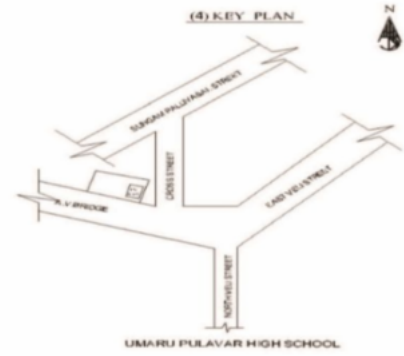

Google Map View

Polling Station Building Front View

Polling Station Front View

Cad View

Key MAP View

1 பெயர் : பிரிய தந்தையின் பெயர்: வீரபத்திரன் எ வீரவேல் வீட்டு எண் : 45/4 கணேசுநகர் 1வது தெரு வயது : 34 பாலினம் : பெண்	YQN1523406 Photo is available	2 பெயர் : சுப்ரமணியன் - தந்தையின் பெயர்: லெட்சுமணசுயர் - வீட்டு எண் : 46 வயது : 84 பாலினம் : ஆண்	DXY0936823 Photo is available	3 பெயர் : விஜயமாலா - கணவர் பெயர்: சுப்ரமணியன் - வீட்டு எண் : 46 வயது : 78 பாலினம் : பெண்	ZBK1697523 Photo is available
4 பெயர் : கிருஷ்ணமூர்த்தி - தந்தையின் பெயர்: நரசிம்மன் - வீட்டு எண் : 46 வயது : 61 பாலினம் : ஆண்	ZBK1697531 Photo is available	5 பெயர் : பிரசாத் - தந்தையின் பெயர்: சுப்புராமன் - வீட்டு எண் : 46 வயது : 60 பாலினம் : ஆண்	ZBK0024588 Photo is available	6 பெயர் : லாவண்யா லெட்சுமி - கணவர் பெயர்: பிரசாத் - வீட்டு எண் : 46 வயது : 51 பாலினம் : பெண்	ZBK0024570 Photo is available
7 பெயர் : இந்திரா - கணவர் பெயர்: கிருஷ்ணமூர்த்தி - வீட்டு எண் : 46 வயது : 51 பாலினம் : பெண்	DXY1485796 Photo is available	8 பெயர் : ஹரிராம் - தந்தையின் பெயர்: சுப்ரமணியன் - வீட்டு எண் : 46 வயது : 50 பாலினம் : ஆண்	ZBK1697549 Photo is available	9 பெயர் : லெட்சுமிபிரியா - கணவர் பெயர்: ஹரிராம் - வீட்டு எண் : 46 வயது : 48 பாலினம் : பெண்	DXY2932432 Photo is available
10 பெயர் : வினேஷ் - தந்தையின் பெயர்: மணிகண்டன் - வீட்டு எண் : 46 வயது : 30 பாலினம் : ஆண்	ZBK1297373 Photo is available	11 பெயர் : ஹரிசந்திரன் - தந்தையின் பெயர்: ராமசாமி நாடார் - வீட்டு எண் : 46-322 வயது : 76 பாலினம் : ஆண்	ZBK0830919 Photo is available	12 பெயர் : ஸ்ரீதர் - தந்தையின் பெயர்: செளந்திரபாண்டி - வீட்டு எண் : 47 வயது : 70 பாலினம் : ஆண்	ZBK0608349 Photo is available
13 பெயர் : சண்முகசுந்தரி - கணவர் பெயர்: ஸ்ரீதர் - வீட்டு எண் : 47 வயது : 59 பாலினம் : பெண்	ZBK0608323 Photo is available	14 பெயர் : சரவணன் - தந்தையின் பெயர்: ஸ்ரீதர் - வீட்டு எண் : 47 வயது : 38 பாலினம் : ஆண்	ZBK0830984 Photo is available	15 பெயர் : சஞ்சீவி - தந்தையின் பெயர்: ஸ்ரீதர் - வீட்டு எண் : 47 வயது : 36 பாலினம் : ஆண்	ZBK0608331 Photo is available
16 பெயர் : அருண்வெங்கடேஷ் - தந்தையின் பெயர்: நாகராஜன் - வீட்டு எண் : 49 வயது : 36 பாலினம் : ஆண்	ZBK0608216 Photo is available	17 பெயர் : சிவப்பிரகாஷ் - தந்தையின் பெயர்: ராமமூர்த்தி - வீட்டு எண் : 50 வயது : 51 பாலினம் : ஆண்	DXY2063717 Photo is available	18 பெயர் : ராஜஸ்ரீ - கணவர் பெயர்: சிவப்பிரகாஷ் - வீட்டு எண் : 50 வயது : 50 பாலினம் : பெண்	DXY2063725 Photo is available
19 பெயர் : கிஷன் பாபு - தந்தையின் பெயர்: சிவப்பிரகாஷ் - வீட்டு எண் : 50-17A வயது : 28 பாலினம் : ஆண்	ZBK1380971 Photo is available	20 பெயர் : மணிமேகலை - கணவர் பெயர்: செல்லையா - வீட்டு எண் : 52 வயது : 70 பாலினம் : பெண்	ZBK1697564 Photo is available	21 பெயர் : சிவசண்முகம் - தந்தையின் பெயர்: செல்லையா - வீட்டு எண் : 52 வயது : 40 பாலினம் : ஆண்	ZBK0126896 Photo is available
22 பெயர் : பாணுப்பிரியா - தந்தையின் பெயர்: சுப்பிரமணியன் - வீட்டு எண் : 52-1 வயது : 37 பாலினம் : பெண்	ZBK1150960 Photo is available	23 பெயர் : ராஜேஸ்வரி - கணவர் பெயர்: ராஜாராம் - வீட்டு எண் : 54 வயது : 90 பாலினம் : பெண்	ZBK1697572 Photo is available	24 பெயர் : தாமோதரன் - தந்தையின் பெயர்: ராஜாராம் - வீட்டு எண் : 54 வயது : 72 பாலினம் : ஆண்	DXY0936492 Photo is available
25 பெயர் : ஜெயந்தி - கணவர் பெயர்: தாமோதரன் - வீட்டு எண் : 54 வயது : 66 பாலினம் : பெண்	DXY0936500 Photo is available	26 பெயர் : சுகதி - கணவர் பெயர்: விஜயகுமார் - வீட்டு எண் : 54 வயது : 52 பாலினம் : பெண்	DXY0936617 Photo is available	27 பெயர் : ராஜேஸ்வரி - கணவர் பெயர்: சுப்பிரமணியன் - வீட்டு எண் : 55 வயது : 81 பாலினம் : பெண்	ZBK1123066 Photo is available
28 பெயர் : நிர்மலா - தாயின் பெயர்: ராஜேஸ்வரி - வீட்டு எண் : 55 வயது : 61 பாலினம் : பெண்	ZBK1123041 Photo is available	29 பெயர் : விமல்குமார் - தந்தையின் பெயர்: சந்திரசேகரன் - வீட்டு எண் : 55 வயது : 40 பாலினம் : ஆண்	ZBK1123058 Photo is available	30 பெயர் : ரெங்கா - தந்தையின் பெயர்: கிருஷ்ணமூர்த்தி - வீட்டு எண் : 56 வயது : 64 பாலினம் : ஆண்	ZBK1697580 Photo is available