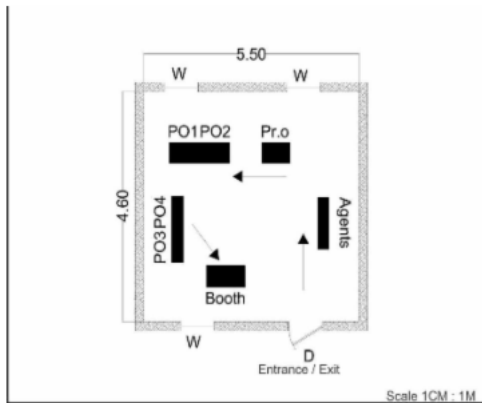

**Google Map View**

**Polling Station Building Front View**

**Polling Station Front View**

**Cad View**

**Key MAP View**

1 பெயர் : கலைச்செல்வி கணவர் பெயர்: தங்கபாண்டி வீட்டு எண் : 0 வயது : 39 பாலினம் : பெண் Photo is available	SBW1585975	2 பெயர் : இம்மானுவேல் பெலிக்ஸ் - தந்தையின் பெயர்: மோசஸ் - வீட்டு எண் : 1 வயது : 49 பாலினம் : ஆண் Photo is available	FFT1949155	3 பெயர் : மகாலிங்கம் - தந்தையின் பெயர்: பெருமாள் - வீட்டு எண் : 1E வயது : 83 பாலினம் : ஆண் Photo is available	SBW1007608
4 பெயர் : சுப்பிரமணியசாரி - தந்தையின் பெயர்: ஆறுமுகம் - வீட்டு எண் : 1E வயது : 82 பாலினம் : ஆண் Photo is available	SBW1106426	5 பெயர் : மோசஸ் - தந்தையின் பெயர்: பொன்னையா - வீட்டு எண் : 1E வயது : 78 பாலினம் : ஆண் Photo is available	FFT1949130	6 பெயர் : முத்தம்மாள் - கணவர் பெயர்: கடற்கரை - வீட்டு எண் : 1E வயது : 76 பாலினம் : பெண் Photo is available	SBW0534693
7 பெயர் : லெட்சுமி - கணவர் பெயர்: சங்கிலி ஆசாரி - வீட்டு எண் : 1E வயது : 66 பாலினம் : பெண் Photo is available	SBW0534677	8 பெயர் : அமிர்தம் - கணவர் பெயர்: தேவராஜ் - வீட்டு எண் : 1E வயது : 65 பாலினம் : பெண் Photo is available	SBW1007046	9 பெயர் : கருப்பாயி - கணவர் பெயர்: ராசு - வீட்டு எண் : 1E வயது : 65 பாலினம் : பெண் Photo is available	SBW0719914
10 பெயர் : பஞ்சவர்ணம் - தந்தையின் பெயர்: வெள்ளிமலை - வீட்டு எண் : 1E வயது : 59 பாலினம் : ஆண் Photo is available	SBW1007129	11 பெயர் : முருகன் - தந்தையின் பெயர்: சுப்பையாநாயுடு - வீட்டு எண் : 1E வயது : 57 பாலினம் : ஆண் Photo is available	SBW1105972	12 பெயர் : பிச்சையம்மாள் - கணவர் பெயர்: சுப்பிரமணிய - வீட்டு எண் : 1E வயது : 54 பாலினம் : பெண் Photo is available	SBW1105824
13 பெயர் : ராஜாராம் - தந்தையின் பெயர்: பாப்புல்நாயுடு - வீட்டு எண் : 1E வயது : 53 பாலினம் : ஆண் Photo is available	SBW0861088	14 பெயர் : ராஜலெட்சுமி - கணவர் பெயர்: முருகன் - வீட்டு எண் : 1E வயது : 50 பாலினம் : பெண் Photo is available	SBW1105709	15 பெயர் : புஷ்பலெட்சுமி - கணவர் பெயர்: காளியப்பன் - வீட்டு எண் : 1E வயது : 48 பாலினம் : பெண் Photo is available	SBW1007590
16 பெயர் : வேளாங்கண்ணி ம் கணவர் பெயர்: முருகேசன் - வீட்டு எண் : 1E வயது : 45 பாலினம் : பெண் Photo is available	SBW1105634	17 பெயர் : கோபி - தந்தையின் பெயர்: இராசு - வீட்டு எண் : 1E வயது : 44 பாலினம் : ஆண் Photo is available	SBW0719930	18 பெயர் : பிளாசம் - தந்தையின் பெயர்: இம்மானுவேல் பெலிக்ஸ் - வீட்டு எண் : 1E வயது : 44 பாலினம் : பெண் Photo is available	SBW1007012
19 பெயர் : செந்தில் - தந்தையின் பெயர்: வெள்ளிமலை - வீட்டு எண் : 1E வயது : 42 பாலினம் : ஆண் Photo is available	SBW1007517	20 பெயர் : பிச்சைமணி - கணவர் பெயர்: மாரி - வீட்டு எண் : 1E வயது : 40 பாலினம் : பெண் Photo is available	SBW1007095	21 பெயர் : தேவி - தந்தையின் பெயர்: காளிமுத்து - வீட்டு எண் : 1E வயது : 39 பாலினம் : பெண் Photo is available	SBW1007491
22 பெயர் : அய்யம்மாள் - கணவர் பெயர்: பரமசிவம் - வீட்டு எண் : 1E வயது : 38 பாலினம் : பெண் Photo is available	SBW0535021	# 23 பெயர் : முத்துலெட்சுமி குமார் கணவர் பெயர்: குமார் - வீட்டு எண் : 1E வயது : 37 பாலினம் : பெண் Photo is available	SBW1217843	24 பெயர் : சத்தியேந்திரன் - தந்தையின் பெயர்: தேவராஜ் - வீட்டு எண் : 1E வயது : 38 பாலினம் : ஆண் Photo is available	SBW1007574
25 பெயர் : சந்திரன் - தந்தையின் பெயர்: கண்ணடிச்சாமி - வீட்டு எண் : 1E வயது : 36 பாலினம் : ஆண் Photo is available	SBW1105782	26 பெயர் : ஜாய்ஸ்லில்லி - கணவர் பெயர்: சந்திரன் - வீட்டு எண் : 1E வயது : 36 பாலினம் : பெண் Photo is available	SBW1105808	27 பெயர் : மகாலெட்சுமி - கணவர் பெயர்: ரமேஷ் ரா வீட்டு எண் : 1E வயது : 36 பாலினம் : பெண் Photo is available	SBW1217868
28 பெயர் : மணிகண்டகுமரன் - தந்தையின் பெயர்: சுப்பிரமணிய ஆசாரி - வீட்டு எண் : 1E வயது : 35 பாலினம் : ஆண் Photo is available	SBW1105659	29 பெயர் : பாக்கியலெட்சுமி - தந்தையின் பெயர்: சந்தானம் - வீட்டு எண் : 1E வயது : 34 பாலினம் : பெண் Photo is available	SBW1007533	30 பெயர் : கோபிநாத் - தந்தையின் பெயர்: கணேசன் - வீட்டு எண் : 1E வயது : 30 பாலினம் : ஆண் Photo is available	SBW1217629