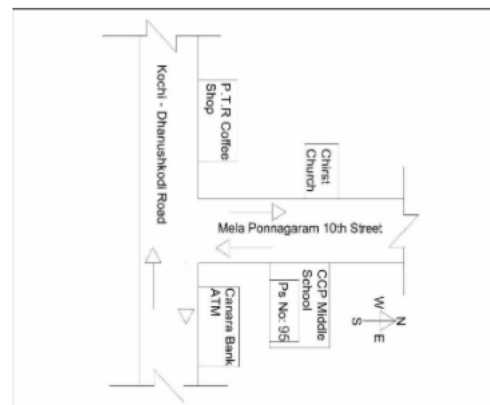

Key MAP View