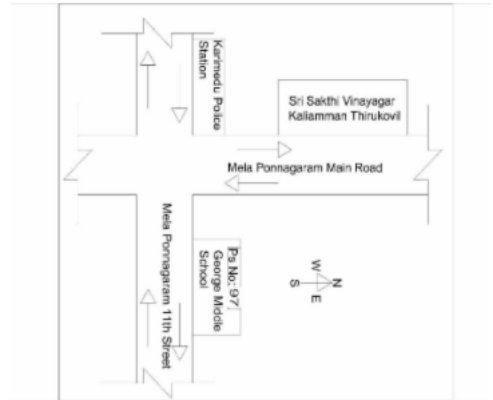

கையொப்பம்

Nazri Naksha

Google Map View

Polling Station Building Front View

Polling Station Front View

Cad View

Key MAP View

|   |            |   |            |  |            |
|---|------------|---|------------|--|------------|
| 1<br>பெயர் : அப்துல்ரஹீத் -<br>தந்தையின் பெயர்: இப்ராஹிம் -<br>வீட்டு எண் : 1<br>வயது : 60 பாலினம் : ஆண்<br>Photo is available              | GBT4861878 | 2<br>பெயர் : பானு -<br>கணவர் பெயர்: அப்துல்ரஹீத் -<br>வீட்டு எண் : 1<br>வயது : 58 பாலினம் : பெண்<br>Photo is available                    | GBT4861886 | 3<br>பெயர் : தஸ்னிமா நஸ்ரின் -<br>தந்தையின் பெயர்: அப்துல் ரஹீது -<br>வீட்டு எண் : 1<br>வயது : 29 பாலினம் : பெண்<br>Photo is available       | SBW1350941 |
| 4<br>பெயர் : மாரியம்மாள் -<br>கணவர் பெயர்: செல்வப்பா -<br>வீட்டு எண் : 1E<br>வயது : 74 பாலினம் : பெண்<br>Photo is available                 | SBW1143205 | 5<br>பெயர் : ரேணுகாதேவி -<br>கணவர் பெயர்: கருப்பசாமி -<br>வீட்டு எண் : 1E<br>வயது : 72 பாலினம் : பெண்<br>Photo is available               | SBW1143221 | # 6<br>பெயர் : ஜெயபால் த<br>தந்தையின் பெயர்: தங்கமணி -<br>வீட்டு எண் : எண் 75<br>வயது : 72 பாலினம் : ஆண்<br>Photo is available               | SBW1142835 |
| 7<br>பெயர் : ஜெயராணி -<br>கணவர் பெயர்: அன்புமணி -<br>வீட்டு எண் : 1E<br>வயது : 65 பாலினம் : பெண்<br>Photo is available                      | SBW1311992 | 8<br>பெயர் : ஜாய்ஸ் -<br>கணவர் பெயர்: ஜெயபால் -<br>வீட்டு எண் : 1E<br>வயது : 65 பாலினம் : பெண்<br>Photo is available                      | SBW1142785 | 9<br>பெயர் : ராமன் -<br>தந்தையின் பெயர்: ராஜீ விருமாண்டி -<br>வீட்டு எண் : 1E<br>வயது : 61 பாலினம் : ஆண்<br>Photo is available               | SBW1142975 |
| 10<br>பெயர் : ஹரி கிருஷ்ணன் -<br>தந்தையின் பெயர்: கணேசன் -<br>வீட்டு எண் : 1E<br>வயது : 58 பாலினம் : ஆண்<br>Photo is available              | SBW1142983 | 11<br>பெயர் : மாரியம்மாள் தேவி -<br>கணவர் பெயர்: மீனாட்சிசுந்தரம் -<br>வீட்டு எண் : 1E<br>வயது : 50 பாலினம் : பெண்<br>Photo is available  | SBW0603324 | 12<br>பெயர் : கற்பகதிலகம் -<br>கணவர் பெயர்: ஹரிகிருஷ்ணன் -<br>வீட்டு எண் : 1E<br>வயது : 45 பாலினம் : பெண்<br>Photo is available              | SBW1143171 |
| 13<br>பெயர் : அன்புகொடி -<br>கணவர் பெயர்: சங்கர் -<br>வீட்டு எண் : 1E<br>வயது : 39 பாலினம் : பெண்<br>Photo is available                     | SBW0918078 | 14<br>பெயர் : சரவணகுமார் -<br>தந்தையின் பெயர்: முருகேசன் -<br>வீட்டு எண் : 1E<br>வயது : 36 பாலினம் : ஆண்<br>Photo is available            | SBW1143320 | 15<br>பெயர் : டேனியல் செல்வின் -<br>தந்தையின் பெயர்:<br>கோபாலகிருஷ்ணன் -<br>வீட்டு எண் : 1E<br>வயது : 35 பாலினம் : ஆண்<br>Photo is available | SBW0603712 |
| 16<br>பெயர் : அரவிந்த் -<br>தந்தையின் பெயர்: அன்புமணி -<br>வீட்டு எண் : 1E<br>வயது : 35 பாலினம் : ஆண்<br>Photo is available                 | SBW1312057 | 17<br>பெயர் : சித்ரா -<br>கணவர் பெயர்: மாரிராஜ் -<br>வீட்டு எண் : 1E<br>வயது : 35 பாலினம் : பெண்<br>Photo is available                    | SBW1042589 | 18<br>பெயர் : சித்ராதேவி -<br>தந்தையின் பெயர்: ராமர் -<br>வீட்டு எண் : 1E<br>வயது : 31 பாலினம் : பெண்<br>Photo is available                  | SBW1143239 |
| 19<br>பெயர் : ஹரிபிரசாத் -<br>தந்தையின் பெயர்: வெங்கடேஷ் -<br>வீட்டு எண் : 1E<br>வயது : 31 பாலினம் : ஆண்<br>Photo is available              | SBW1142926 | 20<br>பெயர் : அஷ்ரப்கான் -<br>தந்தையின் பெயர்: அப்துல்ரஹீது -<br>வீட்டு எண் : 1E<br>வயது : 31 பாலினம் : ஆண்<br>Photo is available         | SBW1142819 | 21<br>பெயர் : யாஸ்மீன் -<br>கணவர் பெயர்: ஹீமாயுன் -<br>வீட்டு எண் : 1E<br>வயது : 46 பாலினம் : பெண்<br>Photo is available                     | GBT5300439 |
| 22<br>பெயர் : மாலதி -<br>கணவர் பெயர்: சுந்தரேசபாண்டியன் -<br>வீட்டு எண் : 2<br>வயது : 53 பாலினம் : பெண்<br>Photo is available               | SBW1750355 | 23<br>பெயர் : மருதுபாண்டி -<br>தந்தையின் பெயர்:<br>சுந்தரேசபாண்டியன் -<br>வீட்டு எண் : 2<br>வயது : 29 பாலினம் : ஆண்<br>Photo is available | SBW1350974 | 24<br>பெயர் : மகாலட்சுமி<br>கணவர் பெயர்: சூரியநாராயணன்<br>வீட்டு எண் : 2பி/31<br>வயது : 44 பாலினம் : பெண்<br>Photo is available              | SBW2306066 |
| 25<br>பெயர் : கீர்த்தனா சூரிய நாராயணன்<br>தாயின் பெயர்: மகாலட்சுமி<br>வீட்டு எண் : 2பி/31<br>வயது : 21 பாலினம் : பெண்<br>Photo is available | SBW2317600 | 26<br>பெயர் : மோகன் -<br>தந்தையின் பெயர்: பாக்கியதாய் -<br>வீட்டு எண் : 4<br>வயது : 60 பாலினம் : ஆண்<br>Photo is available                | GBT3758745 | 27<br>பெயர் : வெள்ளைத்துரைச்சி -<br>கணவர் பெயர்: மோகன் -<br>வீட்டு எண் : 4<br>வயது : 48 பாலினம் : பெண்<br>Photo is available                 | GBT3746146 |
| 28<br>பெயர் : அகியாள் -<br>தந்தையின் பெயர்: மோகன் -<br>வீட்டு எண் : 4<br>வயது : 27 பாலினம் : பெண்<br>Photo is available                     | SBW1464551 | 29<br>பெயர் : பிரியதர்ஷினி -<br>தந்தையின் பெயர்: பீட்டர் -<br>வீட்டு எண் : 4A<br>வயது : 28 பாலினம் : பெண்<br>Photo is available           | SBW1421122 | 30<br>பெயர் : ஷேக்அபுபக்கர் -<br>தந்தையின் பெயர்: ஷேக்ஹயாத் -<br>வீட்டு எண் : 5<br>வயது : 76 பாலினம் : ஆண்<br>Photo is available             | SBW1750363 |