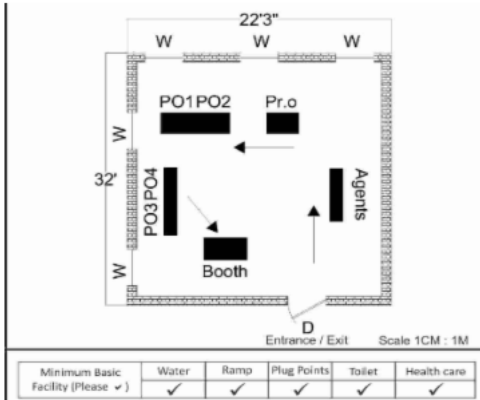

கையொப்பம்

Nazri Naksha

Google Map View

Polling Station Building Front View

Polling Station Front View

Cad View

Key MAP View

|   |            |   |            |  |            |
|---|------------|---|------------|--|------------|
| 1<br>பெயர் : அப்துல்ரஹீத் -<br>தந்தையின் பெயர்: இப்ராஹிம் -<br>வீட்டு எண் : 1<br>வயது : 60 பாலினம் : ஆண்<br>Photo is available              | GBT4861878 | 2<br>பெயர் : பானு -<br>கணவர் பெயர்: அப்துல்ரஹீத் -<br>வீட்டு எண் : 1<br>வயது : 58 பாலினம் : பெண்<br>Photo is available                    | GBT4861886 | 3<br>பெயர் : தஸ்னிமா நஸ்ரின் -<br>தந்தையின் பெயர்: அப்துல் ரஹீது -<br>வீட்டு எண் : 1<br>வயது : 29 பாலினம் : பெண்<br>Photo is available       | SBW1350941 |
| 4<br>பெயர் : மாரியம்மாள் -<br>கணவர் பெயர்: செல்வப்பா -<br>வீட்டு எண் : 1E<br>வயது : 74 பாலினம் : பெண்<br>Photo is available                 | SBW1143205 | 5<br>பெயர் : ரேணுகாதேவி -<br>கணவர் பெயர்: கருப்பசாமி -<br>வீட்டு எண் : 1E<br>வயது : 72 பாலினம் : பெண்<br>Photo is available               | SBW1143221 | # 6<br>பெயர் : ஜெயபால் த<br>தந்தையின் பெயர்: தங்கமணி -<br>வீட்டு எண் : எண் 75<br>வயது : 72 பாலினம் : ஆண்<br>Photo is available               | SBW1142835 |
| 7<br>பெயர் : ஜெயராணி -<br>கணவர் பெயர்: அன்புமணி -<br>வீட்டு எண் : 1E<br>வயது : 65 பாலினம் : பெண்<br>Photo is available                      | SBW1311992 | 8<br>பெயர் : ஜாய்ஸ் -<br>கணவர் பெயர்: ஜெயபால் -<br>வீட்டு எண் : 1E<br>வயது : 65 பாலினம் : பெண்<br>Photo is available                      | SBW1142785 | 9<br>பெயர் : ராமன் -<br>தந்தையின் பெயர்: ராஜீ விருமாண்டி -<br>வீட்டு எண் : 1E<br>வயது : 61 பாலினம் : ஆண்<br>Photo is available               | SBW1142975 |
| 10<br>பெயர் : ஹரி கிருஷ்ணன் -<br>தந்தையின் பெயர்: கணேசன் -<br>வீட்டு எண் : 1E<br>வயது : 58 பாலினம் : ஆண்<br>Photo is available              | SBW1142983 | 11<br>பெயர் : மாரியம்மாள் தேவி -<br>கணவர் பெயர்: மீனாட்சிசுந்தரம் -<br>வீட்டு எண் : 1E<br>வயது : 50 பாலினம் : பெண்<br>Photo is available  | SBW0603324 | 12<br>பெயர் : கற்பகதிலகம் -<br>கணவர் பெயர்: ஹரிகிருஷ்ணன் -<br>வீட்டு எண் : 1E<br>வயது : 45 பாலினம் : பெண்<br>Photo is available              | SBW1143171 |
| 13<br>பெயர் : அன்புகொடி -<br>கணவர் பெயர்: சங்கர் -<br>வீட்டு எண் : 1E<br>வயது : 39 பாலினம் : பெண்<br>Photo is available                     | SBW0918078 | 14<br>பெயர் : சரவணகுமார் -<br>தந்தையின் பெயர்: முருகேசன் -<br>வீட்டு எண் : 1E<br>வயது : 36 பாலினம் : ஆண்<br>Photo is available            | SBW1143320 | 15<br>பெயர் : டேனியல் செல்வின் -<br>தந்தையின் பெயர்:<br>கோபாலகிருஷ்ணன் -<br>வீட்டு எண் : 1E<br>வயது : 35 பாலினம் : ஆண்<br>Photo is available | SBW0603712 |
| 16<br>பெயர் : அரவிந்த் -<br>தந்தையின் பெயர்: அன்புமணி -<br>வீட்டு எண் : 1E<br>வயது : 35 பாலினம் : ஆண்<br>Photo is available                 | SBW1312057 | 17<br>பெயர் : சித்ரா -<br>கணவர் பெயர்: மாரிராஜ் -<br>வீட்டு எண் : 1E<br>வயது : 35 பாலினம் : பெண்<br>Photo is available                    | SBW1042589 | 18<br>பெயர் : சித்ராதேவி -<br>தந்தையின் பெயர்: ராமர் -<br>வீட்டு எண் : 1E<br>வயது : 31 பாலினம் : பெண்<br>Photo is available                  | SBW1143239 |
| 19<br>பெயர் : ஹரிபிரசாத் -<br>தந்தையின் பெயர்: வெங்கடேஷ் -<br>வீட்டு எண் : 1E<br>வயது : 31 பாலினம் : ஆண்<br>Photo is available              | SBW1142926 | 20<br>பெயர் : அஷ்ரப்கான் -<br>தந்தையின் பெயர்: அப்துல்ரஹீது -<br>வீட்டு எண் : 1E<br>வயது : 31 பாலினம் : ஆண்<br>Photo is available         | SBW1142819 | 21<br>பெயர் : யாஸ்மீன் -<br>கணவர் பெயர்: ஹீமாயுன் -<br>வீட்டு எண் : 1E<br>வயது : 46 பாலினம் : பெண்<br>Photo is available                     | GBT5300439 |
| 22<br>பெயர் : மாலதி -<br>கணவர் பெயர்: சுந்தரேசபாண்டியன் -<br>வீட்டு எண் : 2<br>வயது : 53 பாலினம் : பெண்<br>Photo is available               | SBW1750355 | 23<br>பெயர் : மருதுபாண்டி -<br>தந்தையின் பெயர்:<br>சுந்தரேசபாண்டியன் -<br>வீட்டு எண் : 2<br>வயது : 29 பாலினம் : ஆண்<br>Photo is available | SBW1350974 | 24<br>பெயர் : மகாலட்சுமி<br>கணவர் பெயர்: சூரியநாராயணன்<br>வீட்டு எண் : 2பி/31<br>வயது : 44 பாலினம் : பெண்<br>Photo is available              | SBW2306066 |
| 25<br>பெயர் : கீர்த்தனா சூரிய நாராயணன்<br>தாயின் பெயர்: மகாலட்சுமி<br>வீட்டு எண் : 2பி/31<br>வயது : 21 பாலினம் : பெண்<br>Photo is available | SBW2317600 | 26<br>பெயர் : மோகன் -<br>தந்தையின் பெயர்: பாக்கியதாய் -<br>வீட்டு எண் : 4<br>வயது : 60 பாலினம் : ஆண்<br>Photo is available                | GBT3758745 | 27<br>பெயர் : வெள்ளைத்துரைச்சி -<br>கணவர் பெயர்: மோகன் -<br>வீட்டு எண் : 4<br>வயது : 48 பாலினம் : பெண்<br>Photo is available                 | GBT3746146 |
| 28<br>பெயர் : அகியாள் -<br>தந்தையின் பெயர்: மோகன் -<br>வீட்டு எண் : 4<br>வயது : 27 பாலினம் : பெண்<br>Photo is available                     | SBW1464551 | 29<br>பெயர் : பிரியதர்ஷினி -<br>தந்தையின் பெயர்: பீட்டர் -<br>வீட்டு எண் : 4A<br>வயது : 28 பாலினம் : பெண்<br>Photo is available           | SBW1421122 | 30<br>பெயர் : ஷேக்அபுபக்கர் -<br>தந்தையின் பெயர்: ஷேக்ஹயாத் -<br>வீட்டு எண் : 5<br>வயது : 76 பாலினம் : ஆண்<br>Photo is available             | SBW1750363 |