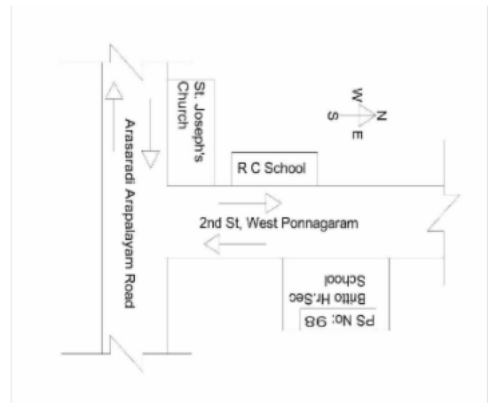

### 3. வாக்குச் சாவடியின் விவரங்கள்

வாக்குச் சாவடியின் எண் மற்றும் பெயர் : 105 - பிரிட்டோ மேல் நிலைப் பள்ளிமேற்கு பக்கம் ஆர்.சி.சி கட்டிடம் , அறை எண் - 2மேலப் பொன்னகரம்  வாக்குச் சாவடியின் முகவரி : பிரிட்டோ மேல்நிலைப் பள்ளி, மேல பொன்னகரம், மதுரை	<b>வாக்குச் சாவடியின் வகைப்பாடு (ஆண்/பெண்/பொது)</b>	பொது
	<b>துணை வாக்குச் சாவடிகளின் எண்ணிக்கை :</b>	0

**Google Map View**

**Polling Station Building Front View**

**Polling Station Front View**

**Cad View**

Minimum Basic Facility (Please ✓)	Water	Ramp	Plug Points	Toilet	Health care
	✓	✓	✓	✓	✓

**Key MAP View**