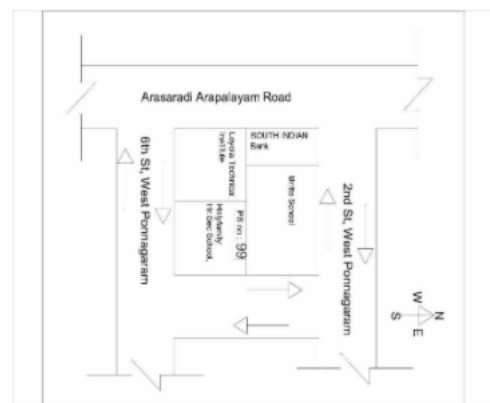

Google Map View

Polling Station Building Front View

Polling Station Front View

Cad View

Key MAP View

1 பெயர் : கிருஷ்ணன் - தந்தையின் பெயர்: சீனிவாசன் - வீட்டு எண் : 1 வயது : 81 பாலினம் : ஆண் Photo is available	SBW0067413	2 பெயர் : அருண்மணி - கணவர் பெயர்: கிருஷ்ணன் - வீட்டு எண் : 1 வயது : 70 பாலினம் : பெண் Photo is available	SBW0919241	3 பெயர் : பிரபாகரன் - தந்தையின் பெயர்: கண்ணன் - வீட்டு எண் : 1 வயது : 52 பாலினம் : ஆண் Photo is available	SBW1759679
4 பெயர் : ராஜலெட்சுமி - கணவர் பெயர்: பிரபாகரன் - வீட்டு எண் : 1 வயது : 46 பாலினம் : பெண் Photo is available	GBT3750650	5 பெயர் : சுந்தரராஜன் - தந்தையின் பெயர்: கிருஷ்ணன் - வீட்டு எண் : 1 வயது : 46 பாலினம் : ஆண் Photo is available	SBW0919365	6 பெயர் : சண்முகராஜன் - தந்தையின் பெயர்: கிருஷ்ணன் - வீட்டு எண் : 1 வயது : 44 பாலினம் : ஆண் Photo is available	SBW0919548
7 பெயர் : செல்வபிரியங்கா - கணவர் பெயர்: சண்முகராஜன் - வீட்டு எண் : 1 வயது : 33 பாலினம் : பெண் Photo is available	SBW0919555	8 பெயர் : சாந்தி - கணவர் பெயர்: ஜெயக்குமார் - வீட்டு எண் : 1E வயது : 81 பாலினம் : பெண் Photo is available	SBW0919274	9 பெயர் : கமலம் - கணவர் பெயர்: முருகன் - வீட்டு எண் : 1E வயது : 76 பாலினம் : பெண் Photo is available	SBW0608190
10 பெயர் : சகுந்தலாபாய் - கணவர் பெயர்: காமாட்சிராவ் - வீட்டு எண் : 1E வயது : 69 பாலினம் : பெண் Photo is available	SBW0918953	11 பெயர் : ஆரோக்கியமரி மரியதாஸ் - தந்தையின் பெயர்: மரியதாஸ் - வீட்டு எண் : 1E வயது : 60 பாலினம் : பெண் Photo is available	SBW1312800	12 பெயர் : விஜயலெட்சுமி - கணவர் பெயர்: சுந்தரவேலு - வீட்டு எண் : 1E வயது : 58 பாலினம் : பெண் Photo is available	GBT5300702
13 பெயர் : சிவகுமார் - தந்தையின் பெயர்: ஆண்டவர் - வீட்டு எண் : 1E வயது : 55 பாலினம் : ஆண் Photo is available	SBW0919589	14 பெயர் : டாம்ரபேல் செபாஸ்டீன் - தந்தையின் பெயர்: இருதயராஜ் - வீட்டு எண் : 1E வயது : 53 பாலினம் : ஆண் Photo is available	GBT5300686	15 பெயர் : சந்திரன் - தந்தையின் பெயர்: மூக்கத்தேவர் - வீட்டு எண் : 1E வயது : 50 பாலினம் : ஆண் Photo is available	SBW0738799
16 பெயர் : ரோஸ்லின் - கணவர் பெயர்: டாம்ரபேல் செபாஸ்டீன் - வீட்டு எண் : 1E வயது : 49 பாலினம் : பெண் Photo is available	GBT5300694	17 பெயர் : அழகாசாமி - தந்தையின் பெயர்: துரைசாமி - வீட்டு எண் : 1E வயது : 46 பாலினம் : ஆண் Photo is available	SBW0606681	18 பெயர் : ராயப்பன் - தந்தையின் பெயர்: வினசென்ட் - வீட்டு எண் : 1E வயது : 42 பாலினம் : ஆண் Photo is available	SBW0607903
19 பெயர் : நாகஜோதி - கணவர் பெயர்: அழகர்சாமி - வீட்டு எண் : 1E வயது : 41 பாலினம் : பெண் Photo is available	SBW0606699	20 பெயர் : எபிநேசர் - தந்தையின் பெயர்: பர்னபாஸ் - வீட்டு எண் : 1E வயது : 40 பாலினம் : ஆண் Photo is available	SBW1144765	21 பெயர் : ஜெயராணி - கணவர் பெயர்: எபிநேசர் - வீட்டு எண் : 1E வயது : 39 பாலினம் : பெண் Photo is available	SBW1421437
22 பெயர் : அருள் ராஜ சேகரன் - தந்தையின் பெயர்: விஜயா - வீட்டு எண் : 1E வயது : 34 பாலினம் : ஆண் Photo is available	SBW0607333	23 பெயர் : நாகலெட்சுமி - கணவர் பெயர்: பாலகுருநாதன் - வீட்டு எண் : 1E வயது : 34 பாலினம் : பெண் Photo is available	SBW1144997	24 பெயர் : பிரேம்குமார் - தந்தையின் பெயர்: பாஸ்கரன் - வீட்டு எண் : 1E வயது : 34 பாலினம் : ஆண் Photo is available	SBW1043181
25 பெயர் : பிரேம் சுந்தர் - தந்தையின் பெயர்: ஜெயபாண்டியன் - வீட்டு எண் : 1E வயது : 33 பாலினம் : ஆண் Photo is available	SBW0738609	26 பெயர் : முனிஸ்வரி - கணவர் பெயர்: சோமசுந்தரம் - வீட்டு எண் : 1E வயது : 33 பாலினம் : பெண் Photo is available	SBW0738559	27 பெயர் : சரண்யா - கணவர் பெயர்: பாண்டியராஜ் - வீட்டு எண் : 1E வயது : 31 பாலினம் : பெண் Photo is available	SBW1144542
28 பெயர் : கொளசிக் தந்தையின் பெயர்: ரவிசுந்தரன் வீட்டு எண் : 1மேலப்பொன்னகரம் 6தெரு வயது : 26 பாலினம் : ஆண் Photo is available	SBW1513423	S 29 பெயர் : கஸ்தூரி - தந்தையின் பெயர்: கோபால் சாமி - வீட்டு எண் : 2 வயது : 64 பாலினம் : பெண் Photo is available	SBW0607267	30 பெயர் : செளந்தரராஜன் - தந்தையின் பெயர்: ராஜகோபால் - வீட்டு எண் : 2 வயது : 62 பாலினம் : ஆண் Photo is available	SBW0608232