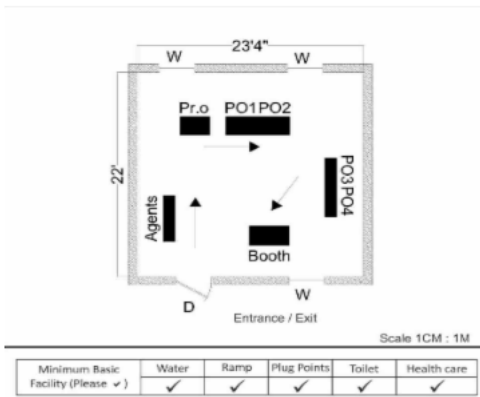

Google Map View

Polling Station Building Front View

Polling Station Front View

Cad View

Key MAP View

1	SBW1043538	பெயர் : சசிலா - கணவர் பெயர்: செல்லையா - வீட்டு எண் : 1 வயது : 82 பாலினம் : பெண்	Photo is available	2	SBW1043579	பெயர் : சந்திரசேகர் - தந்தையின் பெயர்: செல்லையா - வீட்டு எண் : 1 வயது : 60 பாலினம் : ஆண்	Photo is available	3	SBW1043637	பெயர் : கார்மலின் - கணவர் பெயர்: சந்திரசேகர் - வீட்டு எண் : 1 வயது : 55 பாலினம் : பெண்	Photo is available
4	SBW2141018	பெயர் : சாந்தி பிரியா தர்ஷினி தந்தையின் பெயர்: சந்திரசேகர் வீட்டு எண் : 1/2 வயது : 25 பாலினம் : பெண்	Photo is available	5	SBW1145317	பெயர் : ராஜம்மாள் - கணவர் பெயர்: அழகர்சாமி - வீட்டு எண் : 1E வயது : 83 பாலினம் : பெண்	Photo is available	6	SBW0800169	பெயர் : சரோஜினி - கணவர் பெயர்: ஜார்ஜ் - வீட்டு எண் : 1E வயது : 81 பாலினம் : பெண்	Photo is available
7	GBT5300876	பெயர் : சந்திரா - கணவர் பெயர்: சுப்புராமுடி - வீட்டு எண் : 1E வயது : 75 பாலினம் : பெண்	Photo is available	8	SBW0607663	பெயர் : சுலோச்சனா - கணவர் பெயர்: பெருமாள் - வீட்டு எண் : 1E வயது : 71 பாலினம் : பெண்	Photo is available	9	SBW0738963	பெயர் : ராஜம் - கணவர் பெயர்: முத்துசாமி - வீட்டு எண் : 1E வயது : 71 பாலினம் : பெண்	Photo is available
10	SBW1145291	பெயர் : முரளிதரன் - தந்தையின் பெயர்: அழகர்சாமி - வீட்டு எண் : 1E வயது : 62 பாலினம் : ஆண்	Photo is available	11	SBW1312859	பெயர் : வெங்கடேச பெருமாள் - தந்தையின் பெயர்: ரெகுபதி - வீட்டு எண் : 1E வயது : 54 பாலினம் : ஆண்	Photo is available	12	SBW0607622	பெயர் : வேம்புராஜ் - தந்தையின் பெயர்: பெருமாள் - வீட்டு எண் : 1E வயது : 48 பாலினம் : ஆண்	Photo is available
13	SBW1312867	பெயர் : ஹேமலதா - கணவர் பெயர்: வெங்கடேச பெருமாள் - வீட்டு எண் : 1E வயது : 48 பாலினம் : பெண்	Photo is available	14	SBW0586321	பெயர் : ஜான்சன் பிரபாகரன் - தந்தையின் பெயர்: மோகன் - வீட்டு எண் : 1E வயது : 46 பாலினம் : ஆண்	Photo is available	15	SBW1043710	பெயர் : நிவேதா - தாயின் பெயர்: ஜெஸிந்தா சகாய செல்வி - வீட்டு எண் : 1E வயது : 32 பாலினம் : பெண்	Photo is available
16	SBW0425181	பெயர் : பசும்பொன் - தந்தையின் பெயர்: சுந்தரத் தேவர் - வீட்டு எண் : 2 வயது : 65 பாலினம் : ஆண்	Photo is available	17	SBW0425199	பெயர் : குருவம்மாள் - இதரர் பெயர்: குருவம்மாள் - வீட்டு எண் : 2 வயது : 61 பாலினம் : பெண்	Photo is available	18	SBW0607549	பெயர் : ஜார்ஜ் வில்லியம் - தந்தையின் பெயர்: சந்தியாகு - வீட்டு எண் : 2 வயது : 57 பாலினம் : ஆண்	Photo is available
19	RMM0871269	பெயர் : சுந்தரம் - தந்தையின் பெயர்: மாதவன் - வீட்டு எண் : 3 வயது : 57 பாலினம் : ஆண்	Photo is available	20	SBW0607572	பெயர் : மரியசெல்வம் - கணவர் பெயர்: ஜார்ஜ் வில்லியம் - வீட்டு எண் : 2 வயது : 55 பாலினம் : பெண்	Photo is available	21	RMM0871426	பெயர் : சித்ரா - கணவர் பெயர்: சுந்தரம் - வீட்டு எண் : 2 வயது : 50 பாலினம் : பெண்	Photo is available
22	GBT4664314	பெயர் : ராஜேஸ்வரி - கணவர் பெயர்: கிருஷ்ணராஜ் - வீட்டு எண் : 2 வயது : 45 பாலினம் : பெண்	Photo is available	23	SBW0066837	பெயர் : மனோகரன் - தந்தையின் பெயர்: முத்துராஜ் - வீட்டு எண் : 2 வயது : 37 பாலினம் : ஆண்	Photo is available	24	SBW2170116	பெயர் : ஜெயந்த அருண்குமார் தந்தையின் பெயர்: சந்திரசேகர் வீட்டு எண் : 02 வயது : 30 பாலினம் : ஆண்	Photo is available
25	SBW2170157	பெயர் : பிரேமா லதா கணவர் பெயர்: ஜெயந்த அருண்குமார் வீட்டு எண் : 02 வயது : 29 பாலினம் : பெண்	Photo is available	26	RMM2272813	பெயர் : ஸ்ரீராம் தந்தையின் பெயர்: சுந்தரம் வீட்டு எண் : 2 வயது : 26 பாலினம் : ஆண்	Photo is available	27	SBW2228385	பெயர் : சோமு தந்தையின் பெயர்: சுந்தரம் வீட்டு எண் : 2 வயது : 22 பாலினம் : ஆண்	Photo is available
28	SBW1774579	பெயர் : பார்த்தசாரதி - தந்தையின் பெயர்: கிருஷ்ணசாமி - வீட்டு எண் : 2-1 வயது : 72 பாலினம் : ஆண்	Photo is available	29	SBW1774587	பெயர் : சுகா - கணவர் பெயர்: பார்த்தசாரதி - வீட்டு எண் : 2-1 வயது : 53 பாலினம் : பெண்	Photo is available	30	SBW2162790	பெயர் : யுஜின் ஜோஸ் புஷ்பா தந்தையின் பெயர்: ஜார்ஜ் வில்லியம் வீட்டு எண் : 2/4 வயது : 22 பாலினம் : பெண்	Photo is available