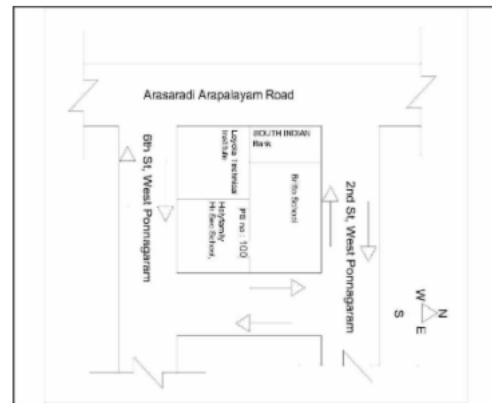

Key MAP View