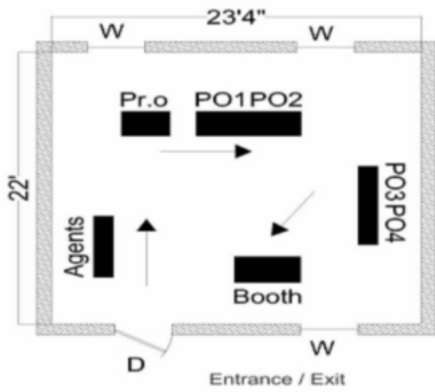

Google Map View

Polling Station Building Front View

Polling Station Front View

Cad View

Key MAP View

1	SBW1764018	பெயர் : தங்கராஜ் - தந்தையின் பெயர்: காளிமுத்து - வீட்டு எண் : 1 வயது : 70 பாலினம் : ஆண்	Photo is available	2	GBT3948924	பெயர் : தமிழரசி - தந்தையின் பெயர்: தங்கராஜ் - வீட்டு எண் : 1 வயது : 44 பாலினம் : பெண்	Photo is available	3	GBT3949906	பெயர் : காளிதாஸ் - தந்தையின் பெயர்: தங்கராஜ் - வீட்டு எண் : 1 வயது : 41 பாலினம் : ஆண்	Photo is available
4	GBT3945631	பெயர் : முனியாண்டி - தந்தையின் பெயர்: தங்கராஜ் - வீட்டு எண் : 1 வயது : 40 பாலினம் : ஆண்	Photo is available	5	SBW0426221	பெயர் : முத்துமாரி - தந்தையின் பெயர்: தங்கராஜ் - வீட்டு எண் : 1 வயது : 37 பாலினம் : பெண்	Photo is available	6	GBT5301247	பெயர் : கருப்பாயி - கணவர் பெயர்: மாரியப்பன் - வீட்டு எண் : 1E வயது : 73 பாலினம் : பெண்	Photo is available
7	SBW1090802	பெயர் : முனியம்மாள் - கணவர் பெயர்: சண்முகம் - வீட்டு எண் : 1E வயது : 59 பாலினம் : பெண்	Photo is available	8	GBT5306634	பெயர் : முத்துக்குமார் - தந்தையின் பெயர்: வேலு - வீட்டு எண் : 1E வயது : 46 பாலினம் : ஆண்	Photo is available	9	GBT5306642	பெயர் : காயத்திரி - கணவர் பெயர்: முத்துக்குமார் - வீட்டு எண் : 1E வயது : 46 பாலினம் : பெண்	Photo is available
10	SBW0610014	பெயர் : பன்னீர் செல்வம் - தந்தையின் பெயர்: மாரியப்பன் - வீட்டு எண் : 1E வயது : 46 பாலினம் : ஆண்	Photo is available	11	SBW1764026	பெயர் : பாண்டி - தந்தையின் பெயர்: கந்தசாமி - வீட்டு எண் : 1E வயது : 44 பாலினம் : ஆண்	Photo is available	12	SBW1240159	பெயர் : அமர ஜோதி - கணவர் பெயர்: பாண்டி - வீட்டு எண் : 1E வயது : 44 பாலினம் : பெண்	Photo is available
13	GBT1659648	பெயர் : பிரேமா - கணவர் பெயர்: பாண்டி - வீட்டு எண் : 1E வயது : 43 பாலினம் : பெண்	Photo is available	14	SBW1146166	பெயர் : நடராஜன் - தந்தையின் பெயர்: கந்தசாமி - வீட்டு எண் : 1E வயது : 42 பாலினம் : ஆண்	Photo is available	15	SBW1146190	பெயர் : முத்துமாரி - கணவர் பெயர்: அழகர் - வீட்டு எண் : 1E வயது : 42 பாலினம் : பெண்	Photo is available
16	SBW1351196	பெயர் : முத்துமாரி - கணவர் பெயர்: மாரியப்பன் - வீட்டு எண் : 1E வயது : 41 பாலினம் : பெண்	Photo is available	17	SBW1351220	பெயர் : முருகலெட்சுமி - கணவர் பெயர்: மகாலிங்கம் - வீட்டு எண் : 1E வயது : 41 பாலினம் : பெண்	Photo is available	18	GBT3947074	பெயர் : மீனாட்சி - கணவர் பெயர்: ரெங்கசாமி - வீட்டு எண் : 1E வயது : 40 பாலினம் : பெண்	Photo is available
19	GBT5301239	பெயர் : வேல்முருகன் - தந்தையின் பெயர்: பெருமாள் - வீட்டு எண் : 1E வயது : 39 பாலினம் : ஆண்	Photo is available	20	GBT5301205	பெயர் : முத்துகிருஷ்ணன் - தந்தையின் பெயர்: அரிச்சந்திரன் - வீட்டு எண் : 1E வயது : 39 பாலினம் : ஆண்	Photo is available	21	GBT5306659	பெயர் : காளிமுத்து - தந்தையின் பெயர்: சேது - வீட்டு எண் : 1E வயது : 38 பாலினம் : ஆண்	Photo is available
22	GBT5306626	பெயர் : தனம் - கணவர் பெயர்: முனியசாமி - வீட்டு எண் : 1E வயது : 38 பாலினம் : பெண்	Photo is available	23	SBW1146109	பெயர் : ரெங்கசாமி - தந்தையின் பெயர்: தங்கவேல் - வீட்டு எண் : 1E வயது : 38 பாலினம் : ஆண்	Photo is available	24	SBW1146315	பெயர் : சிலம்பரசி - கணவர் பெயர்: மாரிமுத்து - வீட்டு எண் : 1e வயது : 38 பாலினம் : பெண்	Photo is available
25	GBT5301213	பெயர் : முத்துராஜா - தந்தையின் பெயர்: ஐயப்பன் - வீட்டு எண் : 1E வயது : 37 பாலினம் : ஆண்	Photo is available	26	GBT5306600	பெயர் : வேல்முருகன் - தந்தையின் பெயர்: பிச்சைமணி - வீட்டு எண் : 1E வயது : 37 பாலினம் : ஆண்	Photo is available	27	GBT5301197	பெயர் : ஆராயி - தந்தையின் பெயர்: அழகர் - வீட்டு எண் : 1E வயது : 37 பாலினம் : பெண்	Photo is available
28	GBT5301122	பெயர் : புனிதா - கணவர் பெயர்: கற்பகசெல்வம் - வீட்டு எண் : 1E வயது : 37 பாலினம் : பெண்	Photo is available	29	SBW1146174	பெயர் : தெய்வானை - கணவர் பெயர்: நடராஜன் - வீட்டு எண் : 1E வயது : 37 பாலினம் : பெண்	Photo is available	30	SBW1044171	பெயர் : முத்துலெட்சுமி - கணவர் பெயர்: முருகன் - வீட்டு எண் : 1E வயது : 37 பாலினம் : பெண்	Photo is available