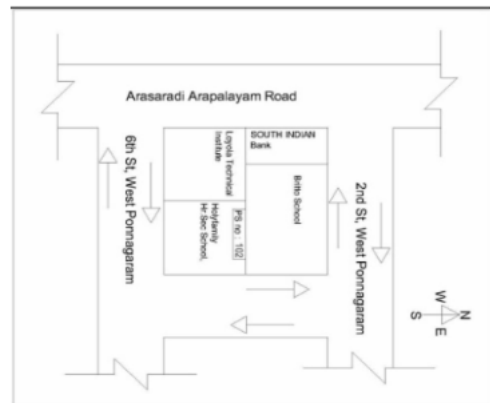

Key MAP View