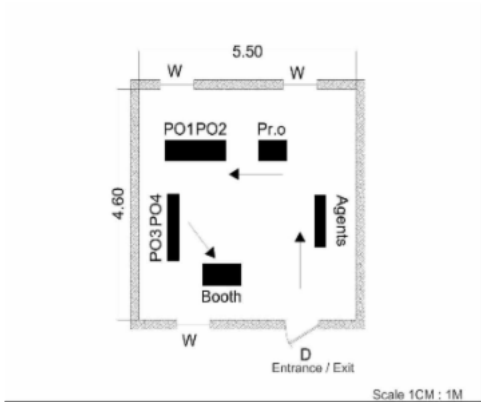

வாக்காளர் பதிவு அலுவலரின்
கையொப்பம்

Nazri Naksha

Google Map View

Polling Station Building Front View

Polling Station Front View

Cad View

Key MAP View

சட்டமன்றத் தொகுதியின் எண் மற்றும் பெயர் : 193-மதுரை (மேயம்)