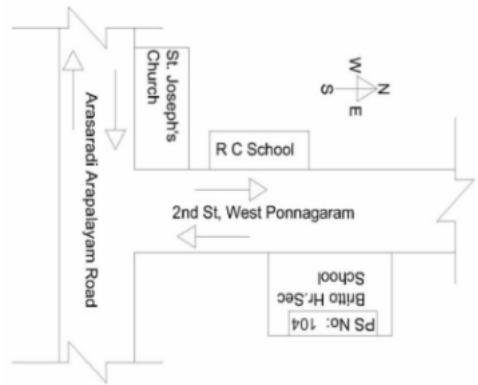

**Polling Station Building Front View**

**Polling Station Front View**

**Cad View**

**Key MAP View**

1	SBW1520212	பெயர் : சுபா பூநீ தந்தையின் பெயர்: வெங்கடேசன் வீட்டு எண் : 5 வயது : 25 பாலினம் : பெண்	Photo is available	2	SBW2289585	பெயர் : ஜே பானுமதி கணவர் பெயர்: வி ஜெயபால் வீட்டு எண் : 16-2,ஹர்வி நகர் வயது : 30 பாலினம் : பெண்	Photo is available	3	SBW2312684	பெயர் : வசந்தாமாரி எஸ் கணவர் பெயர்: சுரேந்திரன் பி வீட்டு எண் : 44/78 வயது : 65 பாலினம் : பெண்	Photo is available
4	GBT1735141	பெயர் : வெங்கடேசன் - தந்தையின் பெயர்: சோலையாஜி - வீட்டு எண் : 73 வயது : 68 பாலினம் : ஆண்	Photo is available	5	GBT3784022	பெயர் : சாவித்ரி - கணவர் பெயர்: வெங்கடேசன் - வீட்டு எண் : 73 வயது : 60 பாலினம் : பெண்	Photo is available	6	SBW2297471	பெயர் : சோபனாதேவி எஸ் கணவர் பெயர்: சுரேந்திரன் பி வீட்டு எண் : 78, வயது : 42 பாலினம் : பெண்	Photo is available
7	GBT2605947	பெயர் : லதா - கணவர் பெயர்: சண்முகசோமப்பா - வீட்டு எண் : 89 வயது : 55 பாலினம் : பெண்	Photo is available	8	SBW1764885	பெயர் : சுவாமிநாதன் - தந்தையின் பெயர்: சுவாமிநாதன் - வீட்டு எண் : 92-1 வயது : 89 பாலினம் : ஆண்	Photo is available	9	SBW1764893	பெயர் : திருமலைவடிவு - கணவர் பெயர்: சுவாமிநாதன் - வீட்டு எண் : 92-1 வயது : 82 பாலினம் : பெண்	Photo is available
10	SBW1764901	பெயர் : போஸ் - தந்தையின் பெயர்: பிச்சை - வீட்டு எண் : 93 வயது : 64 பாலினம் : ஆண்	Photo is available	11	SBW1764919	பெயர் : சாமுண்டிஸ்வரி - கணவர் பெயர்: போஸ் - வீட்டு எண் : 93 வயது : 58 பாலினம் : பெண்	Photo is available	12	SBW1764927	பெயர் : கவிதா - கணவர் பெயர்: சொக்கலிங்கம் - வீட்டு எண் : 94 வயது : 53 பாலினம் : பெண்	Photo is available
13	SBW1764943	பெயர் : ஜஸ்வரயலிங்கம் - தந்தையின் பெயர்: பெருமாள் - வீட்டு எண் : 95-2 வயது : 64 பாலினம் : ஆண்	Photo is available	14	SBW1764950	பெயர் : அருள்பிரகாசம் - தந்தையின் பெயர்: மைக்கேல்பிள்ளை - வீட்டு எண் : 96-1 வயது : 76 பாலினம் : ஆண்	Photo is available	15	SBW1764968	பெயர் : ஜான்பிரிடோ - தந்தையின் பெயர்: அருள்பிரகாசம் - வீட்டு எண் : 96-1 வயது : 49 பாலினம் : ஆண்	Photo is available
16	GBT4902458	பெயர் : அமுதலெட்சுமி - தந்தையின் பெயர்: கல்யாணசுந்தரம் - வீட்டு எண் : 96-2 வயது : 49 பாலினம் : பெண்	Photo is available	17	GBT3785359	பெயர் : ராஜேந்திரன் - தந்தையின் பெயர்: பார்த்தசாரதி - வீட்டு எண் : 100 வயது : 59 பாலினம் : ஆண்	Photo is available	18	GBT3785367	பெயர் : விதுலதா - கணவர் பெயர்: ராஜேந்திரன் - வீட்டு எண் : 100 வயது : 49 பாலினம் : பெண்	Photo is available
19	GBT3789385	பெயர் : பரமேஸ்வரி - கணவர் பெயர்: பெரியசாமி - வீட்டு எண் : 105-2 வயது : 73 பாலினம் : பெண்	Photo is available	20	SBW2074417	பெயர் : அண்ணா காழு கணவர் பெயர்: சசி குமார் வீட்டு எண் : 108 வயது : 29 பாலினம் : பெண்	Photo is available	21	GBT2642478	பெயர் : ஜானகிராமன் - தந்தையின் பெயர்: இளங்கோ - வீட்டு எண் : 108-1 வயது : 47 பாலினம் : ஆண்	Photo is available
22	GBT2642494	பெயர் : ராமகிருஷ்ணன் - தந்தையின் பெயர்: இளங்கோ - வீட்டு எண் : 108-1 வயது : 43 பாலினம் : ஆண்	Photo is available	23	GBT3784568	பெயர் : பத்மாவதி - கணவர் பெயர்: சக்திமோகன் - வீட்டு எண் : 108-2 வயது : 58 பாலினம் : பெண்	Photo is available	24	SBW2076271	பெயர் : நாகரத்தினம் கணவர் பெயர்: அண்ணாமலை வீட்டு எண் : 110 வயது : 61 பாலினம் : பெண்	Photo is available
25	SBW2074524	பெயர் : விஷ்வநாதன் தந்தையின் பெயர்: அண்ணாமலை வீட்டு எண் : 110 வயது : 35 பாலினம் : ஆண்	Photo is available	26	SBW2077006	பெயர் : பழனிக்குமார் தந்தையின் பெயர்: அண்ணாமலை வீட்டு எண் : 110 வயது : 34 பாலினம் : ஆண்	Photo is available	27	SBW1422088	பெயர் : சிவ வடிவேல் - தந்தையின் பெயர்: தனவேல் - வீட்டு எண் : 111 வயது : 29 பாலினம் : ஆண்	Photo is available
28	SBW1764984	பெயர் : தனவேல் - தந்தையின் பெயர்: சின்னப்பழம் - வீட்டு எண் : 111-1 வயது : 65 பாலினம் : ஆண்	Photo is available	29	GBT3786548	பெயர் : சரண்யா - தந்தையின் பெயர்: தனவேல் - வீட்டு எண் : 111-1 வயது : 39 பாலினம் : பெண்	Photo is available	30	SBW1764992	பெயர் : பரமசிவம் - தந்தையின் பெயர்: சிவசுப்பிரமணி - வீட்டு எண் : 111-3 வயது : 85 பாலினம் : ஆண்	Photo is available