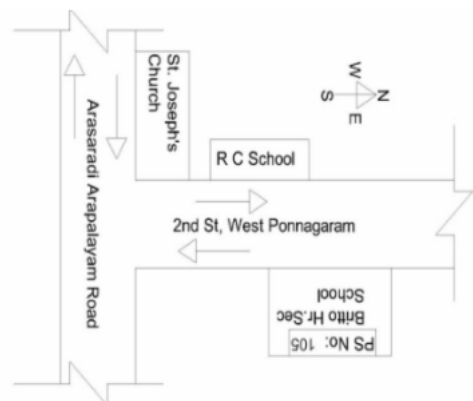

Key MAP View