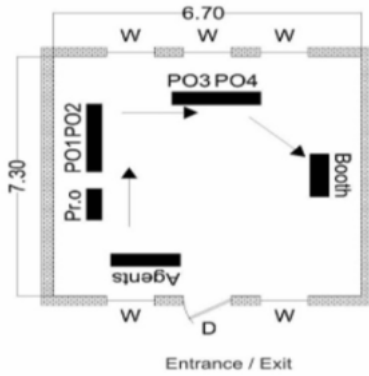

**Google Map View**

**Polling Station Building Front View**

**Polling Station Front View**

**Cad View**

**Key MAP View**

1 பெயர் : வசந்தி கணவர் பெயர்: போஸ் வீட்டு எண் : 1ஏ வயது : 54 பாலினம் : பெண் Photo is available	SBW2149599	2 பெயர் : காள்ஸ்வரி தந்தையின் பெயர்: போஸ் வீட்டு எண் : 1ஏ வயது : 22 பாலினம் : பெண் Photo is available	SBW2161735	3 பெயர் : செல்லம் - தந்தையின் பெயர்: அய்யாக்கண்ணு - வீட்டு எண் : 1E வயது : 92 பாலினம் : ஆண் Photo is available	SBW1774264
4 பெயர் : பஞ்சவர்ணம் - கணவர் பெயர்: ராசு - வீட்டு எண் : 1E வயது : 73 பாலினம் : பெண் Photo is available	SBW0740407	5 பெயர் : ராஜேஸ்வரி - கணவர் பெயர்: கிட்டப்பா - வீட்டு எண் : 1E வயது : 62 பாலினம் : பெண் Photo is available	SBW0613083	6 பெயர் : முத்துலெட்சுமி - கணவர் பெயர்: கருப்பையா - வீட்டு எண் : 1E வயது : 58 பாலினம் : பெண் Photo is available	SBW0801217
7 பெயர் : ராமசந்திரன் - தந்தையின் பெயர்: சுருளிஆசாரி - வீட்டு எண் : 1E வயது : 55 பாலினம் : ஆண் Photo is available	SBW1045681	8 பெயர் : முத்துஇருளாயி - தந்தையின் பெயர்: சிவகுருநாதன் - வீட்டு எண் : 1E வயது : 54 பாலினம் : ஆண் Photo is available	SBW0801522	9 பெயர் : ரமேஷ் - தந்தையின் பெயர்: கருப்பையா - வீட்டு எண் : 1E வயது : 49 பாலினம் : ஆண் Photo is available	SBW0612713
10 பெயர் : சாந்தி தேவி - கணவர் பெயர்: மஜீந்தர் - வீட்டு எண் : 1E வயது : 49 பாலினம் : பெண் Photo is available	SBW0801654	11 பெயர் : ரமேஷ் - தந்தையின் பெயர்: முத்துகிருஷ்ணன் - வீட்டு எண் : 1E வயது : 48 பாலினம் : ஆண் Photo is available	SBW0612689	12 பெயர் : கலாதேவி - கணவர் பெயர்: குமார் - வீட்டு எண் : 1E வயது : 46 பாலினம் : பெண் Photo is available	GBT3790029
13 பெயர் : வளர்மதி - கணவர் பெயர்: ரமேஷ் - வீட்டு எண் : 1E வயது : 45 பாலினம் : பெண் Photo is available	SBW0612705	14 பெயர் : குமார் - தந்தையின் பெயர்: பஞ்சவர்ணம் - வீட்டு எண் : 1E வயது : 45 பாலினம் : ஆண் Photo is available	SBW0740308	15 பெயர் : பவுளரோஜா - கணவர் பெயர்: ஜெயபாண்டி - வீட்டு எண் : 1E வயது : 42 பாலினம் : பெண் Photo is available	SBW0801126
16 பெயர் : கயல்விழி - தந்தையின் பெயர்: பரமன் - வீட்டு எண் : 1E வயது : 41 பாலினம் : பெண் Photo is available	SBW0612465	# 17 பெயர் : ம ஜெயபுரீ கணவர் பெயர்: மகேந்திரன் - வீட்டு எண் : 1E வயது : 40 பாலினம் : பெண் Photo is available	SBW0922518	18 பெயர் : சந்திரசேகர் - தந்தையின் பெயர்: கருப்பையா - வீட்டு எண் : 1E வயது : 40 பாலினம் : ஆண் Photo is available	SBW0801605
19 பெயர் : ராஜேஸ்வரி - கணவர் பெயர்: விருமாண்டி - வீட்டு எண் : 1E வயது : 36 பாலினம் : பெண் Photo is available	SBW0801514	20 பெயர் : லெட்சுமணன் - தந்தையின் பெயர்: பரமசிவம் - வீட்டு எண் : 1E வயது : 34 பாலினம் : ஆண் Photo is available	SBW0801340	21 பெயர் : அரவிந்த் - தந்தையின் பெயர்: வெங்கிடசாமி - வீட்டு எண் : 1E வயது : 31 பாலினம் : ஆண் Photo is available	SBW1098904
22 பெயர் : விக்னேஷ் - தந்தையின் பெயர்: ரவிச்சந்திரன் - வீட்டு எண் : 1E வயது : 30 பாலினம் : ஆண் Photo is available	SBW1148212	23 பெயர் : ராஜேஸ்வரி - தந்தையின் பெயர்: கிருஷ்ணராஜ் - வீட்டு எண் : 1E வயது : 30 பாலினம் : பெண் Photo is available	SBW1148006	24 பெயர் : வெங்கடசாமி - தந்தையின் பெயர்: இராமசாமி - வீட்டு எண் : 1E வயது : 71 பாலினம் : ஆண் Photo is available	GBT5303433
25 பெயர் : கண்ணதாசன் - தந்தையின் பெயர்: தங்கையா - வீட்டு எண் : 1-E வயது : 56 பாலினம் : ஆண் Photo is available	GBT5303581	26 பெயர் : கண்ணன் - தந்தையின் பெயர்: மாயாண்டி - வீட்டு எண் : 1-E வயது : 51 பாலினம் : ஆண் Photo is available	GBT5303557	27 பெயர் : புவனேஸ்வரி - கணவர் பெயர்: கண்ணதாசன் - வீட்டு எண் : 1-E வயது : 45 பாலினம் : பெண் Photo is available	GBT5303573
28 பெயர் : தமிழரசி - கணவர் பெயர்: சுதாகர் - வீட்டு எண் : 1-E வயது : 39 பாலினம் : பெண் Photo is available	GBT5303532	29 பெயர் : வினோத்குமார் - தந்தையின் பெயர்: அமர்நாத் - வீட்டு எண் : 1-E வயது : 37 பாலினம் : ஆண் Photo is available	GBT5303474	30 பெயர் : ஜெயபாண்டி - தந்தையின் பெயர்: நடராஜன் - வீட்டு எண் : 1e-63a வயது : 43 பாலினம் : ஆண் Photo is available	SBW1422260