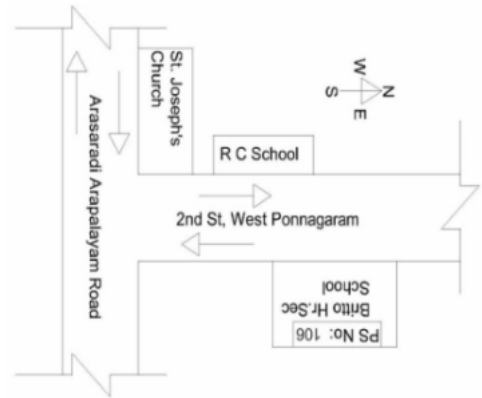

**Google Map View**

**Polling Station Building Front View**

**Polling Station Front View**

**Cad View**

**Key MAP View**

1 பெயர் : வசந்தி கணவர் பெயர்: போஸ் வீட்டு எண் : 1ஏ வயது : 54 பாலினம் : பெண் Photo is available	SBW2149599	2 பெயர் : காள்ஸ்வரி தந்தையின் பெயர்: போஸ் வீட்டு எண் : 1ஏ வயது : 22 பாலினம் : பெண் Photo is available	SBW2161735	3 பெயர் : செல்லம் - தந்தையின் பெயர்: அய்யாக்கண்ணு - வீட்டு எண் : 1E வயது : 92 பாலினம் : ஆண் Photo is available	SBW1774264
4 பெயர் : பஞ்சவர்ணம் - கணவர் பெயர்: ராசு - வீட்டு எண் : 1E வயது : 73 பாலினம் : பெண் Photo is available	SBW0740407	5 பெயர் : ராஜேஸ்வரி - கணவர் பெயர்: கிட்டப்பா - வீட்டு எண் : 1E வயது : 62 பாலினம் : பெண் Photo is available	SBW0613083	6 பெயர் : முத்துலெட்சுமி - கணவர் பெயர்: கருப்பையா - வீட்டு எண் : 1E வயது : 58 பாலினம் : பெண் Photo is available	SBW0801217
7 பெயர் : ராமசந்திரன் - தந்தையின் பெயர்: சுருளிஆசாரி - வீட்டு எண் : 1E வயது : 55 பாலினம் : ஆண் Photo is available	SBW1045681	8 பெயர் : முத்துஇருளாயி - தந்தையின் பெயர்: சிவகுருநாதன் - வீட்டு எண் : 1E வயது : 54 பாலினம் : ஆண் Photo is available	SBW0801522	9 பெயர் : ரமேஷ் - தந்தையின் பெயர்: கருப்பையா - வீட்டு எண் : 1E வயது : 49 பாலினம் : ஆண் Photo is available	SBW0612713
10 பெயர் : சாந்தி தேவி - கணவர் பெயர்: மஜீந்தர் - வீட்டு எண் : 1E வயது : 49 பாலினம் : பெண் Photo is available	SBW0801654	11 பெயர் : ரமேஷ் - தந்தையின் பெயர்: முத்துகிருஷ்ணன் - வீட்டு எண் : 1E வயது : 48 பாலினம் : ஆண் Photo is available	SBW0612689	12 பெயர் : கலாதேவி - கணவர் பெயர்: குமார் - வீட்டு எண் : 1E வயது : 46 பாலினம் : பெண் Photo is available	GBT3790029
13 பெயர் : வளர்மதி - கணவர் பெயர்: ரமேஷ் - வீட்டு எண் : 1E வயது : 45 பாலினம் : பெண் Photo is available	SBW0612705	14 பெயர் : குமார் - தந்தையின் பெயர்: பஞ்சவர்ணம் - வீட்டு எண் : 1E வயது : 45 பாலினம் : ஆண் Photo is available	SBW0740308	15 பெயர் : பவுளரோஜா - கணவர் பெயர்: ஜெயபாண்டி - வீட்டு எண் : 1E வயது : 42 பாலினம் : பெண் Photo is available	SBW0801126
16 பெயர் : கயல்விழி - தந்தையின் பெயர்: பரமன் - வீட்டு எண் : 1E வயது : 41 பாலினம் : பெண் Photo is available	SBW0612465	# 17 பெயர் : ம ஜெயபுரீ கணவர் பெயர்: மகேந்திரன் - வீட்டு எண் : 1E வயது : 40 பாலினம் : பெண் Photo is available	SBW0922518	18 பெயர் : சந்திரசேகர் - தந்தையின் பெயர்: கருப்பையா - வீட்டு எண் : 1E வயது : 40 பாலினம் : ஆண் Photo is available	SBW0801605
19 பெயர் : ராஜேஸ்வரி - கணவர் பெயர்: விருமாண்டி - வீட்டு எண் : 1E வயது : 36 பாலினம் : பெண் Photo is available	SBW0801514	20 பெயர் : லெட்சுமணன் - தந்தையின் பெயர்: பரமசிவம் - வீட்டு எண் : 1E வயது : 34 பாலினம் : ஆண் Photo is available	SBW0801340	21 பெயர் : அரவிந்த் - தந்தையின் பெயர்: வெங்கிடசாமி - வீட்டு எண் : 1E வயது : 31 பாலினம் : ஆண் Photo is available	SBW1098904
22 பெயர் : விக்னேஷ் - தந்தையின் பெயர்: ரவிச்சந்திரன் - வீட்டு எண் : 1E வயது : 30 பாலினம் : ஆண் Photo is available	SBW1148212	23 பெயர் : ராஜேஸ்வரி - தந்தையின் பெயர்: கிருஷ்ணராஜ் - வீட்டு எண் : 1E வயது : 30 பாலினம் : பெண் Photo is available	SBW1148006	24 பெயர் : வெங்கடசாமி - தந்தையின் பெயர்: இராமசாமி - வீட்டு எண் : 1E வயது : 71 பாலினம் : ஆண் Photo is available	GBT5303433
25 பெயர் : கண்ணதாசன் - தந்தையின் பெயர்: தங்கையா - வீட்டு எண் : 1-E வயது : 56 பாலினம் : ஆண் Photo is available	GBT5303581	26 பெயர் : கண்ணன் - தந்தையின் பெயர்: மாயாண்டி - வீட்டு எண் : 1-E வயது : 51 பாலினம் : ஆண் Photo is available	GBT5303557	27 பெயர் : புவனேஸ்வரி - கணவர் பெயர்: கண்ணதாசன் - வீட்டு எண் : 1-E வயது : 45 பாலினம் : பெண் Photo is available	GBT5303573
28 பெயர் : தமிழரசி - கணவர் பெயர்: சுதாகர் - வீட்டு எண் : 1-E வயது : 39 பாலினம் : பெண் Photo is available	GBT5303532	29 பெயர் : வினோத்குமார் - தந்தையின் பெயர்: அமர்நாத் - வீட்டு எண் : 1-E வயது : 37 பாலினம் : ஆண் Photo is available	GBT5303474	30 பெயர் : ஜெயபாண்டி - தந்தையின் பெயர்: நடராஜன் - வீட்டு எண் : 1e-63a வயது : 43 பாலினம் : ஆண் Photo is available	SBW1422260