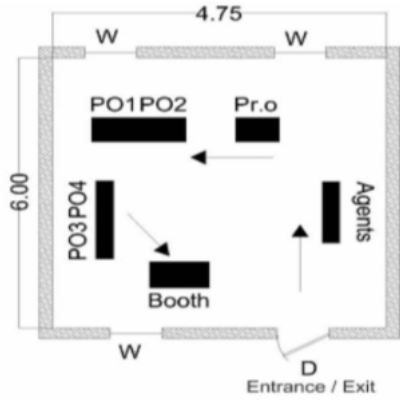

Google Map View

Polling Station Building Front View

Polling Station Front View

Cad View

Key MAP View

1	SBW0184341	பெயர் : ஜோசப் இருதயராஜ் - தந்தையின் பெயர்: லூர்து - வீட்டு எண் : 1 வயது : 63 பாலினம் : ஆண்	Photo is available	2	SBW0923201	பெயர் : சுப்புலெட்சுமி - கணவர் பெயர்: இராதாகிருஷ்ணன் - வீட்டு எண் : 1E வயது : 76 பாலினம் : பெண்	Photo is available	3	SBW0923219	பெயர் : இராதாகிருஷ்ணன் - தந்தையின் பெயர்: பாலசுந்திரநாயுடு - வீட்டு எண் : 1E வயது : 76 பாலினம் : ஆண்	Photo is available
4	SBW1148311	பெயர் : சூசை ரெத்தினராஜ் - தந்தையின் பெயர்: மைக்கேல் தாமஸ் - வீட்டு எண் : 1e வயது : 56 பாலினம் : ஆண்	Photo is available	5	SBW0740696	பெயர் : ரெஜினா - கணவர் பெயர்: பால்ராஜ் - வீட்டு எண் : 1E வயது : 54 பாலினம் : பெண்	Photo is available	6	SBW1046291	பெயர் : வாசுகி - கணவர் பெயர்: சரவணன் - வீட்டு எண் : 1E வயது : 53 பாலினம் : பெண்	Photo is available
7	SBW0740555	பெயர் : இருதயராஜ் - தாயின் பெயர்: பாத்திமா மேரி - வீட்டு எண் : 1E வயது : 47 பாலினம் : ஆண்	Photo is available	8	SBW0922922	பெயர் : அமுதாஜோதி - தந்தையின் பெயர்: மேரிஜான் - வீட்டு எண் : 1E வயது : 47 பாலினம் : பெண்	Photo is available	9	SBW1241074	பெயர் : யமுனாபுரீ - கணவர் பெயர்: செந்தில் குமார் - வீட்டு எண் : 1E வயது : 38 பாலினம் : பெண்	Photo is available
10	SBW0740852	பெயர் : சங்கீதா - கணவர் பெயர்: இருதயராஜ் - வீட்டு எண் : 1E வயது : 34 பாலினம் : பெண்	Photo is available	11	SBW1046036	பெயர் : ஜனனி - தந்தையின் பெயர்: சக்திவேல் - வீட்டு எண் : 1E வயது : 32 பாலினம் : பெண்	Photo is available	12	SBW1148295	பெயர் : ஆனந்தகுமார் - தந்தையின் பெயர்: ஜெயராமன் - வீட்டு எண் : 1e வயது : 30 பாலினம் : ஆண்	Photo is available
13	SBW1148618	பெயர் : சுருதி பிரியா - தந்தையின் பெயர்: சங்கர் - வீட்டு எண் : 1E வயது : 30 பாலினம் : பெண்	Photo is available	14	SBW1148345	பெயர் : மணிகண்டபிரபு தந்தையின் பெயர்: பத்மநாபன் வீட்டு எண் : 1e வயது : 30 பாலினம் : ஆண்	Photo is available	15	SBW1422443	பெயர் : பேச்சியம்மாள் - கணவர் பெயர்: சரவணன் - வீட்டு எண் : 1E வயது : 28 பாலினம் : பெண்	Photo is available
16	GBT5302047	பெயர் : லில்லி - கணவர் பெயர்: ராமராஜ் - வீட்டு எண் : 1-E வயது : 85 பாலினம் : பெண்	Photo is available	17	GBT5301890	பெயர் : ராமையா - தந்தையின் பெயர்: முத்தையா - வீட்டு எண் : 1-E வயது : 79 பாலினம் : ஆண்	Photo is available	18	GBT5301908	பெயர் : மகாலட்சுமி - கணவர் பெயர்: ராமையொா - வீட்டு எண் : 1-E வயது : 75 பாலினம் : பெண்	Photo is available
19	GBT5301858	பெயர் : விஜயலெட்சுமி - கணவர் பெயர்: பெருமாள் - வீட்டு எண் : 2 வயது : 57 பாலினம் : பெண்	Photo is available	20	SBW1148667	பெயர் : சுமதி - கணவர் பெயர்: கருப்பையா - வீட்டு எண் : 2 வயது : 51 பாலினம் : பெண்	Photo is available	21	SBW1148568	பெயர் : ரெஜித் - தந்தையின் பெயர்: சுமதி - வீட்டு எண் : 2 வயது : 30 பாலினம் : ஆண்	Photo is available
22	GBT3774916	பெயர் : ஞானசேகர் - தந்தையின் பெயர்: பெருமாள் - வீட்டு எண் : 2-1 வயது : 57 பாலினம் : ஆண்	Photo is available	23	GBT4665584	பெயர் : சீனியம்மாள் - கணவர் பெயர்: கழுவத்தேவர் - வீட்டு எண் : 2-2 வயது : 80 பாலினம் : பெண்	Photo is available	24	GBT3773686	பெயர் : பாலசுப்பிரமணியன் - தந்தையின் பெயர்: மாயத்தேவர் - வீட்டு எண் : 2-3 வயது : 61 பாலினம் : ஆண்	Photo is available
25	GBT3773678	பெயர் : லதா - கணவர் பெயர்: பாலசுப்பிரமணியன் - வீட்டு எண் : 2-3 வயது : 50 பாலினம் : பெண்	Photo is available	26	SBW0072504	பெயர் : ரமேஷ் - தந்தையின் பெயர்: முனியாண்டிஆசாரி - வீட்டு எண் : 2-51 வயது : 54 பாலினம் : ஆண்	Photo is available	27	SBW0072538	பெயர் : ஜோதிபாசு - தந்தையின் பெயர்: பால்ச்சாமி - வீட்டு எண் : 2-51 வயது : 49 பாலினம் : ஆண்	Photo is available
28	SBW0072546	பெயர் : விமலா - கணவர் பெயர்: ஜோதிபாசு - வீட்டு எண் : 2-51 வயது : 44 பாலினம் : பெண்	Photo is available	29	SBW0072561	பெயர் : பாண்டிச்செல்வி - கணவர் பெயர்: பாண்டி - வீட்டு எண் : 2-51 வயது : 41 பாலினம் : பெண்	Photo is available	30	SBW0072702	பெயர் : பாண்டி - தந்தையின் பெயர்: கருப்பையா - வீட்டு எண் : 2-51 வயது : 40 பாலினம் : ஆண்	Photo is available