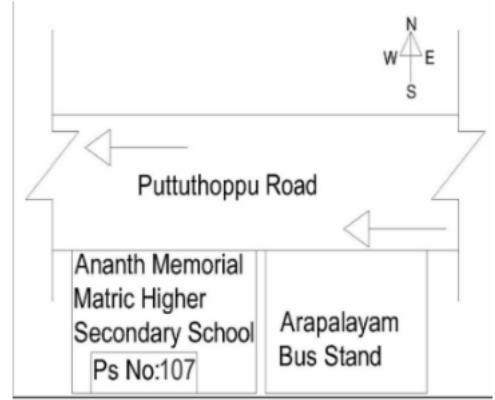

Google Map View

Polling Station Building Front View

Polling Station Front View

Cad View

Key MAP View

1	SBW0184341	பெயர் : ஜோசப் இருதயராஜ் - தந்தையின் பெயர்: லூர்து - வீட்டு எண் : 1 வயது : 63 பாலினம் : ஆண்	Photo is available	2	SBW0923201	பெயர் : சுப்புலெட்சுமி - கணவர் பெயர்: இராதாகிருஷ்ணன் - வீட்டு எண் : 1E வயது : 76 பாலினம் : பெண்	Photo is available	3	SBW0923219	பெயர் : இராதாகிருஷ்ணன் - தந்தையின் பெயர்: பாலசுந்திரநாயுடு - வீட்டு எண் : 1E வயது : 76 பாலினம் : ஆண்	Photo is available
4	SBW1148311	பெயர் : சூசை ரெத்தினராஜ் - தந்தையின் பெயர்: மைக்கேல் தாமஸ் - வீட்டு எண் : 1e வயது : 56 பாலினம் : ஆண்	Photo is available	5	SBW0740696	பெயர் : ரெஜினா - கணவர் பெயர்: பால்ராஜ் - வீட்டு எண் : 1E வயது : 54 பாலினம் : பெண்	Photo is available	6	SBW1046291	பெயர் : வாசுகி - கணவர் பெயர்: சரவணன் - வீட்டு எண் : 1E வயது : 53 பாலினம் : பெண்	Photo is available
7	SBW0740555	பெயர் : இருதயராஜ் - தாயின் பெயர்: பாத்திமா மேரி - வீட்டு எண் : 1E வயது : 47 பாலினம் : ஆண்	Photo is available	8	SBW0922922	பெயர் : அமுதாஜோதி - தந்தையின் பெயர்: மேரிஜான் - வீட்டு எண் : 1E வயது : 47 பாலினம் : பெண்	Photo is available	9	SBW1241074	பெயர் : யமுனாபுரீ - கணவர் பெயர்: செந்தில் குமார் - வீட்டு எண் : 1E வயது : 38 பாலினம் : பெண்	Photo is available
10	SBW0740852	பெயர் : சங்கீதா - கணவர் பெயர்: இருதயராஜ் - வீட்டு எண் : 1E வயது : 34 பாலினம் : பெண்	Photo is available	11	SBW1046036	பெயர் : ஜனனி - தந்தையின் பெயர்: சக்திவேல் - வீட்டு எண் : 1E வயது : 32 பாலினம் : பெண்	Photo is available	12	SBW1148295	பெயர் : ஆனந்தகுமார் - தந்தையின் பெயர்: ஜெயராமன் - வீட்டு எண் : 1e வயது : 30 பாலினம் : ஆண்	Photo is available
13	SBW1148618	பெயர் : சுருதி பிரியா - தந்தையின் பெயர்: சங்கர் - வீட்டு எண் : 1E வயது : 30 பாலினம் : பெண்	Photo is available	14	SBW1148345	பெயர் : மணிகண்டபிரபு தந்தையின் பெயர்: பத்மநாபன் வீட்டு எண் : 1e வயது : 30 பாலினம் : ஆண்	Photo is available	15	SBW1422443	பெயர் : பேச்சியம்மாள் - கணவர் பெயர்: சரவணன் - வீட்டு எண் : 1E வயது : 28 பாலினம் : பெண்	Photo is available
16	GBT5302047	பெயர் : லில்லி - கணவர் பெயர்: ராமராஜ் - வீட்டு எண் : 1-E வயது : 85 பாலினம் : பெண்	Photo is available	17	GBT5301890	பெயர் : ராமையா - தந்தையின் பெயர்: முத்தையா - வீட்டு எண் : 1-E வயது : 79 பாலினம் : ஆண்	Photo is available	18	GBT5301908	பெயர் : மகாலட்சுமி - கணவர் பெயர்: ராமையொா - வீட்டு எண் : 1-E வயது : 75 பாலினம் : பெண்	Photo is available
19	GBT5301858	பெயர் : விஜயலெட்சுமி - கணவர் பெயர்: பெருமாள் - வீட்டு எண் : 2 வயது : 57 பாலினம் : பெண்	Photo is available	20	SBW1148667	பெயர் : சுமதி - கணவர் பெயர்: கருப்பையா - வீட்டு எண் : 2 வயது : 51 பாலினம் : பெண்	Photo is available	21	SBW1148568	பெயர் : ரெஜித் - தந்தையின் பெயர்: சுமதி - வீட்டு எண் : 2 வயது : 30 பாலினம் : ஆண்	Photo is available
22	GBT3774916	பெயர் : ஞானசேகர் - தந்தையின் பெயர்: பெருமாள் - வீட்டு எண் : 2-1 வயது : 57 பாலினம் : ஆண்	Photo is available	23	GBT4665584	பெயர் : சீனியம்மாள் - கணவர் பெயர்: கழுவத்தேவர் - வீட்டு எண் : 2-2 வயது : 80 பாலினம் : பெண்	Photo is available	24	GBT3773686	பெயர் : பாலசுப்பிரமணியன் - தந்தையின் பெயர்: மாயத்தேவர் - வீட்டு எண் : 2-3 வயது : 61 பாலினம் : ஆண்	Photo is available
25	GBT3773678	பெயர் : லதா - கணவர் பெயர்: பாலசுப்பிரமணியன் - வீட்டு எண் : 2-3 வயது : 50 பாலினம் : பெண்	Photo is available	26	SBW0072504	பெயர் : ரமேஷ் - தந்தையின் பெயர்: முனியாண்டிஆசாரி - வீட்டு எண் : 2-51 வயது : 54 பாலினம் : ஆண்	Photo is available	27	SBW0072538	பெயர் : ஜோதிபாசு - தந்தையின் பெயர்: பால்ச்சாமி - வீட்டு எண் : 2-51 வயது : 49 பாலினம் : ஆண்	Photo is available
28	SBW0072546	பெயர் : விமலா - கணவர் பெயர்: ஜோதிபாசு - வீட்டு எண் : 2-51 வயது : 44 பாலினம் : பெண்	Photo is available	29	SBW0072561	பெயர் : பாண்டிச்செல்வி - கணவர் பெயர்: பாண்டி - வீட்டு எண் : 2-51 வயது : 41 பாலினம் : பெண்	Photo is available	30	SBW0072702	பெயர் : பாண்டி - தந்தையின் பெயர்: கருப்பையா - வீட்டு எண் : 2-51 வயது : 40 பாலினம் : ஆண்	Photo is available