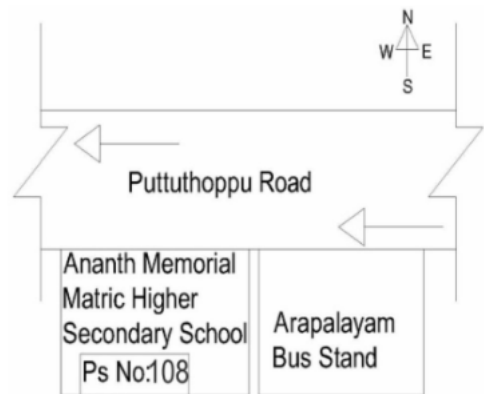

Google Map View

Polling Station Building Front View

Polling Station Front View

Cad View

Key MAP View

1 பெயர் : நாகமுத்து - தந்தையின் பெயர்: ராமலிங்கம் - வீட்டு எண் : 1 வயது : 53 பாலினம் : ஆண் Photo is available	GBT4929188	2 பெயர் : சாமுண்டஸ்வரி - கணவர் பெயர்: நாகமுத்து - வீட்டு எண் : 1 வயது : 52 பாலினம் : பெண் Photo is available	GBT3773389	3 பெயர் : அம்மாகண்ணு - கணவர் பெயர்: அழகர்சாமி - வீட்டு எண் : 1-2 வயது : 81 பாலினம் : பெண் Photo is available	GBT3772134
4 பெயர் : முத்தம்மாள் - கணவர் பெயர்: அய்யனார் - வீட்டு எண் : 1E வயது : 95 பாலினம் : பெண் Photo is available	GBT5302393	5 பெயர் : ஜெயசீலன் - தந்தையின் பெயர்: முத்துப்பிள்ளை - வீட்டு எண் : 1E வயது : 69 பாலினம் : ஆண் Photo is available	GBT3777273	6 பெயர் : பாலம்மாள் - கணவர் பெயர்: கருத்தக்கண்ணன் - வீட்டு எண் : 1E வயது : 65 பாலினம் : பெண் Photo is available	SBW1046440
7 பெயர் : கௌரி - கணவர் பெயர்: சந்திரசேகரன் - வீட்டு எண் : 1E வயது : 62 பாலினம் : பெண் Photo is available	GBT5302351	8 பெயர் : முருகேசன் - தந்தையின் பெயர்: பழனிச்சாமி - வீட்டு எண் : 1E வயது : 61 பாலினம் : ஆண் Photo is available	SBW1241199	9 பெயர் : ஆண்டாளம்மாள் - கணவர் பெயர்: முருகேசன் - வீட்டு எண் : 1E வயது : 61 பாலினம் : பெண் Photo is available	SBW1241322
10 பெயர் : சாந்தி - கணவர் பெயர்: இராஜ சேகர் - வீட்டு எண் : 1E வயது : 52 பாலினம் : பெண் Photo is available	SBW0614784	11 பெயர் : மகேஸ்வரி - தந்தையின் பெயர்: நடராஜன் - வீட்டு எண் : 1E வயது : 51 பாலினம் : பெண் Photo is available	SBW1149046	12 பெயர் : சொக்கர் - தந்தையின் பெயர்: பாண்டி - வீட்டு எண் : 1E வயது : 48 பாலினம் : ஆண் Photo is available	SBW1046465
13 பெயர் : நாகேஸ்வரி - கணவர் பெயர்: பாலசுப்பிரமணியன் - வீட்டு எண் : 1E வயது : 45 பாலினம் : பெண் Photo is available	SBW0614297	14 பெயர் : பாலமுரளி - தந்தையின் பெயர்: சுப்புராஜ் - வீட்டு எண் : 1E வயது : 38 பாலினம் : ஆண் Photo is available	SBW0431551	15 பெயர் : கார்த்திகேயன் - தந்தையின் பெயர்: கோவிந்தராஜன் - வீட்டு எண் : 1E வயது : 36 பாலினம் : ஆண் Photo is available	GBT5302286
16 பெயர் : சித்ரவேலு - தாயின் பெயர்: மகேஸ்வரி - வீட்டு எண் : 1E வயது : 30 பாலினம் : ஆண் Photo is available	SBW1149038	17 பெயர் : சாந்தி - கணவர் பெயர்: நாகராஜன் - வீட்டு எண் : 1e-9-10 வயது : 42 பாலினம் : பெண் Photo is available	SBW1422716	18 பெயர் : மீனாட்சி - தந்தையின் பெயர்: முத்துஇருளப்பன் - வீட்டு எண் : 2 வயது : 42 பாலினம் : பெண் Photo is available	GBT3775780
19 பெயர் : ஸ்டாலின் - தந்தையின் பெயர்: சண்முகசுந்தரம் - வீட்டு எண் : 3 வயது : 38 பாலினம் : ஆண் Photo is available	GBT3774445	20 பெயர் : நடராஜ் - தந்தையின் பெயர்: ஆனந்தவடிவு - வீட்டு எண் : 3 வயது : 34 பாலினம் : ஆண் Photo is available	SBW0923466	21 பெயர் : தேவராஜ் - தந்தையின் பெயர்: ஆரோக்கியம் - வீட்டு எண் : 3-1 வயது : 72 பாலினம் : ஆண் Photo is available	SBW0614255
22 பெயர் : அல்போன்ஸ்மேரி - கணவர் பெயர்: தேவராஜ் - வீட்டு எண் : 3-1 வயது : 62 பாலினம் : பெண் Photo is available	SBW0614271	23 பெயர் : நிர்மல் சகாய ராஜ் - தந்தையின் பெயர்: தேவராஜ் - வீட்டு எண் : 3-1 வயது : 43 பாலினம் : ஆண் Photo is available	SBW0614263	24 பெயர் : பூநீராதா - கணவர் பெயர்: ரமேஷ் - வீட்டு எண் : 4 வயது : 43 பாலினம் : பெண் Photo is available	SBW0924092
25 பெயர் : மகாலெட்சுமி கணவர் பெயர்: வினோத்குமார் வீட்டு எண் : 4-10 வயது : 27 பாலினம் : பெண் Photo is available	SBW1567841	26 பெயர் : சுந்தர் - தந்தையின் பெயர்: சுப்பையாநாயுடு - வீட்டு எண் : 4-67A வயது : 57 பாலினம் : ஆண் Photo is available	SBW0923292	27 பெயர் : சிவகாமி - கணவர் பெயர்: தர்மகிருஷ்ணன் - வீட்டு எண் : 4-67A வயது : 47 பாலினம் : பெண் Photo is available	SBW0923664
28 பெயர் : பூமாரி ச கணவர் பெயர்: சண்முகராஜன் வீட்டு எண் : 4ஏ வயது : 38 பாலினம் : பெண் Photo is available	SBW2145936	29 பெயர் : முத்துலெட்சுமி - கணவர் பெயர்: காசிவிஸ்வநாதன் - வீட்டு எண் : 4A வயது : 35 பாலினம் : பெண் Photo is available	SBW0924019	30 பெயர் : மாரியம்மாள் - கணவர் பெயர்: பாண்டிரெங்கன் - வீட்டு எண் : 4A வயது : 35 பாலினம் : பெண் Photo is available	SBW1046432