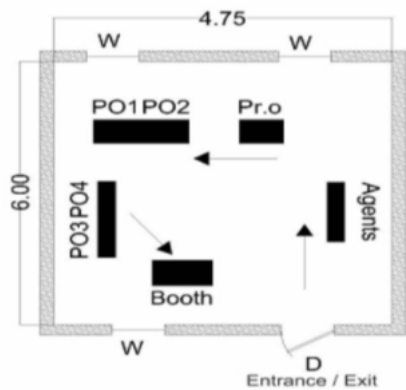

Google Map View

Polling Station Building Front View

Polling Station Front View

Cad View

Key MAP View

1 பெயர் : நாகமுத்து - தந்தையின் பெயர்: ராமலிங்கம் - வீட்டு எண் : 1 வயது : 53 பாலினம் : ஆண் Photo is available	GBT4929188	2 பெயர் : சாமுண்டஸ்வரி - கணவர் பெயர்: நாகமுத்து - வீட்டு எண் : 1 வயது : 52 பாலினம் : பெண் Photo is available	GBT3773389	3 பெயர் : அம்மாகண்ணு - கணவர் பெயர்: அழகர்சாமி - வீட்டு எண் : 1-2 வயது : 81 பாலினம் : பெண் Photo is available	GBT3772134
4 பெயர் : முத்தம்மாள் - கணவர் பெயர்: அய்யனார் - வீட்டு எண் : 1E வயது : 95 பாலினம் : பெண் Photo is available	GBT5302393	5 பெயர் : ஜெயசீலன் - தந்தையின் பெயர்: முத்துப்பிள்ளை - வீட்டு எண் : 1E வயது : 69 பாலினம் : ஆண் Photo is available	GBT3777273	6 பெயர் : பாலம்மாள் - கணவர் பெயர்: கருத்தக்கண்ணன் - வீட்டு எண் : 1E வயது : 65 பாலினம் : பெண் Photo is available	SBW1046440
7 பெயர் : கௌரி - கணவர் பெயர்: சந்திரசேகரன் - வீட்டு எண் : 1E வயது : 62 பாலினம் : பெண் Photo is available	GBT5302351	8 பெயர் : முருகேசன் - தந்தையின் பெயர்: பழனிச்சாமி - வீட்டு எண் : 1E வயது : 61 பாலினம் : ஆண் Photo is available	SBW1241199	9 பெயர் : ஆண்டாளம்மாள் - கணவர் பெயர்: முருகேசன் - வீட்டு எண் : 1E வயது : 61 பாலினம் : பெண் Photo is available	SBW1241322
10 பெயர் : சாந்தி - கணவர் பெயர்: இராஜ சேகர் - வீட்டு எண் : 1E வயது : 52 பாலினம் : பெண் Photo is available	SBW0614784	11 பெயர் : மகேஸ்வரி - தந்தையின் பெயர்: நடராஜன் - வீட்டு எண் : 1E வயது : 51 பாலினம் : பெண் Photo is available	SBW1149046	12 பெயர் : சொக்கர் - தந்தையின் பெயர்: பாண்டி - வீட்டு எண் : 1E வயது : 48 பாலினம் : ஆண் Photo is available	SBW1046465
13 பெயர் : நாகேஸ்வரி - கணவர் பெயர்: பாலசுப்பிரமணியன் - வீட்டு எண் : 1E வயது : 45 பாலினம் : பெண் Photo is available	SBW0614297	14 பெயர் : பாலமுரளி - தந்தையின் பெயர்: சுப்புராஜ் - வீட்டு எண் : 1E வயது : 38 பாலினம் : ஆண் Photo is available	SBW0431551	15 பெயர் : கார்த்திகேயன் - தந்தையின் பெயர்: கோவிந்தராஜன் - வீட்டு எண் : 1E வயது : 36 பாலினம் : ஆண் Photo is available	GBT5302286
16 பெயர் : சித்ரவேலு - தாயின் பெயர்: மகேஸ்வரி - வீட்டு எண் : 1E வயது : 30 பாலினம் : ஆண் Photo is available	SBW1149038	17 பெயர் : சாந்தி - கணவர் பெயர்: நாகராஜன் - வீட்டு எண் : 1e-9-10 வயது : 42 பாலினம் : பெண் Photo is available	SBW1422716	18 பெயர் : மீனாட்சி - தந்தையின் பெயர்: முத்துஇருளப்பன் - வீட்டு எண் : 2 வயது : 42 பாலினம் : பெண் Photo is available	GBT3775780
19 பெயர் : ஸ்டாலின் - தந்தையின் பெயர்: சண்முகசுந்தரம் - வீட்டு எண் : 3 வயது : 38 பாலினம் : ஆண் Photo is available	GBT3774445	20 பெயர் : நடராஜ் - தந்தையின் பெயர்: ஆனந்தவடிவு - வீட்டு எண் : 3 வயது : 34 பாலினம் : ஆண் Photo is available	SBW0923466	21 பெயர் : தேவராஜ் - தந்தையின் பெயர்: ஆரோக்கியம் - வீட்டு எண் : 3-1 வயது : 72 பாலினம் : ஆண் Photo is available	SBW0614255
22 பெயர் : அல்போன்ஸ்மேரி - கணவர் பெயர்: தேவராஜ் - வீட்டு எண் : 3-1 வயது : 62 பாலினம் : பெண் Photo is available	SBW0614271	23 பெயர் : நிர்மல் சகாய ராஜ் - தந்தையின் பெயர்: தேவராஜ் - வீட்டு எண் : 3-1 வயது : 43 பாலினம் : ஆண் Photo is available	SBW0614263	24 பெயர் : பூநீராதா - கணவர் பெயர்: ரமேஷ் - வீட்டு எண் : 4 வயது : 43 பாலினம் : பெண் Photo is available	SBW0924092
25 பெயர் : மகாலெட்சுமி கணவர் பெயர்: வினோத்குமார் வீட்டு எண் : 4-10 வயது : 27 பாலினம் : பெண் Photo is available	SBW1567841	26 பெயர் : சுந்தர் - தந்தையின் பெயர்: சுப்பையாநாயுடு - வீட்டு எண் : 4-67A வயது : 57 பாலினம் : ஆண் Photo is available	SBW0923292	27 பெயர் : சிவகாமி - கணவர் பெயர்: தர்மகிருஷ்ணன் - வீட்டு எண் : 4-67A வயது : 47 பாலினம் : பெண் Photo is available	SBW0923664
28 பெயர் : பூமாரி ச கணவர் பெயர்: சண்முகராஜன் வீட்டு எண் : 4ஏ வயது : 38 பாலினம் : பெண் Photo is available	SBW2145936	29 பெயர் : முத்துலெட்சுமி - கணவர் பெயர்: காசிவிஸ்வநாதன் - வீட்டு எண் : 4A வயது : 35 பாலினம் : பெண் Photo is available	SBW0924019	30 பெயர் : மாரியம்மாள் - கணவர் பெயர்: பாண்டிரெங்கன் - வீட்டு எண் : 4A வயது : 35 பாலினம் : பெண் Photo is available	SBW1046432