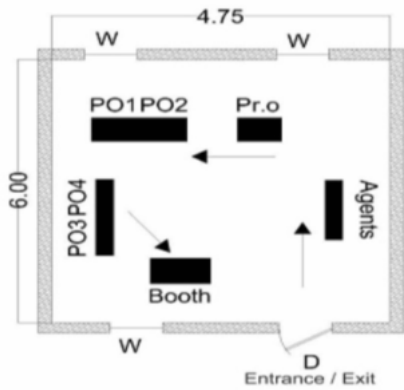

Google Map View

Polling Station Building Front View

Polling Station Front View

Cad View

Key MAP View

1 பெயர் : சாந்தா - கணவர் பெயர்: அய்யாவு - வீட்டு எண் : 1 வயது : 60 பாலினம் : பெண்	GBT3773868 Photo is available	2 பெயர் : லெட்சுமி - கணவர் பெயர்: முனியாண்டி - வீட்டு எண் : 1 வயது : 60 பாலினம் : பெண்	GBT1684992 Photo is available	3 பெயர் : முனியாண்டி - தந்தையின் பெயர்: தடியன் - வீட்டு எண் : 1 வயது : 57 பாலினம் : ஆண்	GBT1684984 Photo is available
4 பெயர் : முத்துபாண்டி - தந்தையின் பெயர்: அய்யாவு - வீட்டு எண் : 1 வயது : 45 பாலினம் : ஆண்	GBT3775624 Photo is available	5 பெயர் : தமிழ்செல்வி - கணவர் பெயர்: முத்துபாண்டி - வீட்டு எண் : 1 வயது : 43 பாலினம் : பெண்	GBT4812921 Photo is available	6 பெயர் : மணிகண்டன் - தந்தையின் பெயர்: பட்டன் - வீட்டு எண் : 1E வயது : 36 பாலினம் : ஆண்	GBT5302179 Photo is available
7 பெயர் : கருப்பசாமி - தாயின் பெயர்: சரஸ்வதி - வீட்டு எண் : 1E வயது : 36 பாலினம் : ஆண்	GBT5302211 Photo is available	8 பெயர் : மூர்த்திபாண்டி - தந்தையின் பெயர்: மதுரைவீரன் - வீட்டு எண் : 1E வயது : 36 பாலினம் : ஆண்	SBW1046564 Photo is available	9 பெயர் : பாண்டிமீன முனியாண்டி தந்தையின் பெயர்: முனியாண்டி - வீட்டு எண் : 1E வயது : 36 பாலினம் : பெண்	GBT5302203 Photo is available
10 பெயர் : ஷமீர் - தந்தையின் பெயர்: முனவர்கான் - வீட்டு எண் : 1e வயது : 33 பாலினம் : ஆண்	SBW0923581 Photo is available	11 பெயர் : பாலமுருகன் - தந்தையின் பெயர்: ராமபாண்டி - வீட்டு எண் : 1E வயது : 33 பாலினம் : ஆண்	SBW1149087 Photo is available	12 பெயர் : முருகேஸ்வரி - தந்தையின் பெயர்: சிவக்குமார் - வீட்டு எண் : 1E வயது : 30 பாலினம் : பெண்	SBW1241256 Photo is available
13 பெயர் : சண்முகவள்ளி முனியசாமி கணவர் பெயர்: முனியசாமி வீட்டு எண் : 2 வயது : 44 பாலினம் : பெண்	SBW2246502 Photo is available	14 பெயர் : பாக்கியலெட்சுமி - தந்தையின் பெயர்: முனியாண்டி - வீட்டு எண் : 2 வயது : 33 பாலினம் : பெண்	SBW0801951 Photo is available	15 பெயர் : குருமூள் மு தந்தையின் பெயர்: முனியசாமி வீட்டு எண் : 2 வயது : 26 பாலினம் : ஆண்	SBW2281889 Photo is available
# 16 பெயர் : வேளாங்கண்ணி அல்போன்ஸ் கணவர் பெயர்: அல்போன்ஸ் - வீட்டு எண் : 2A வயது : 83 பாலினம் : பெண்	SBW0614735 Photo is available	17 பெயர் : சேவியர் - தந்தையின் பெயர்: அல்போன்ஸ் - வீட்டு எண் : 2A வயது : 46 பாலினம் : ஆண்	SBW0614693 Photo is available	18 பெயர் : யுவதர்ஷிணி முத்துபாண்டி தந்தையின் பெயர்: முத்துபாண்டி வீட்டு எண் : 2டி.டி.ரோடு பூங்காநகா வயது : 21 பாலினம் : பெண்	SBW2230175 Photo is available
19 பெயர் : பாண்டிமாதேவி - தந்தையின் பெயர்: முத்துப்பாண்டியன் - வீட்டு எண் : 3 வயது : 34 பாலினம் : பெண்	SBW0614768 Photo is available	20 பெயர் : ராஜபாண்டி - தந்தையின் பெயர்: முத்துப்பாண்டியன் - வீட்டு எண் : 3 வயது : 30 பாலினம் : ஆண்	SBW1149095 Photo is available	21 பெயர் : ஜெயபாண்டி - தந்தையின் பெயர்: முத்துப்பாண்டியன் - வீட்டு எண் : 3 வயது : 28 பாலினம் : ஆண்	SBW1422708 Photo is available
22 பெயர் : காளிமுத்து - தந்தையின் பெயர்: அழகர் - வீட்டு எண் : 4 வயது : 77 பாலினம் : ஆண்	GBT3777513 Photo is available	23 பெயர் : ராசுமணி - தந்தையின் பெயர்: சுப்பையாத் தேவர் - வீட்டு எண் : 5 வயது : 69 பாலினம் : ஆண்	SBW0923813 Photo is available	24 பெயர் : ராணி - கணவர் பெயர்: ராசுமணி - வீட்டு எண் : 5 வயது : 58 பாலினம் : பெண்	SBW0923755 Photo is available
25 பெயர் : அஞ்சலி - கணவர் பெயர்: அருள்குமார் - வீட்டு எண் : 5 வயது : 35 பாலினம் : பெண்	SBW0923326 Photo is available	26 பெயர் : அருள்குமார் தந்தையின் பெயர்: ராசுமணி - வீட்டு எண் : 5-6 வயது : 45 பாலினம் : ஆண்	GBT3774734 Photo is available	27 பெயர் : மதுரம் - தந்தையின் பெயர்: துரைப்பாண்டி - வீட்டு எண் : 6a வயது : 58 பாலினம் : ஆண்	SBW0614354 Photo is available
28 பெயர் : அதிஸ்டமரியாள் - கணவர் பெயர்: மதுரம் - வீட்டு எண் : 6A வயது : 51 பாலினம் : பெண்	SBW1479765 Photo is available	29 பெயர் : எம்மாள் மெல்சி - தந்தையின் பெயர்: மதுரம் - வீட்டு எண் : 6A வயது : 30 பாலினம் : பெண்	SBW1384544 Photo is available	30 பெயர் : துரைராஜ் டேவின்சன் - தந்தையின் பெயர்: மதுரம் - வீட்டு எண் : 6A வயது : 28 பாலினம் : ஆண்	SBW1384536 Photo is available