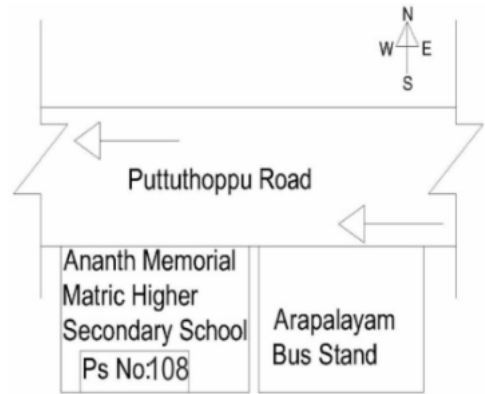

Google Map View

Polling Station Building Front View

Polling Station Front View

Cad View

Key MAP View

1 பெயர் : சாந்தா - கணவர் பெயர்: அய்யாவு - வீட்டு எண் : 1 வயது : 60 பாலினம் : பெண்	GBT3773868 Photo is available	2 பெயர் : லெட்சுமி - கணவர் பெயர்: முனியாண்டி - வீட்டு எண் : 1 வயது : 60 பாலினம் : பெண்	GBT1684992 Photo is available	3 பெயர் : முனியாண்டி - தந்தையின் பெயர்: தடியன் - வீட்டு எண் : 1 வயது : 57 பாலினம் : ஆண்	GBT1684984 Photo is available
4 பெயர் : முத்துபாண்டி - தந்தையின் பெயர்: அய்யாவு - வீட்டு எண் : 1 வயது : 45 பாலினம் : ஆண்	GBT3775624 Photo is available	5 பெயர் : தமிழ்செல்வி - கணவர் பெயர்: முத்துபாண்டி - வீட்டு எண் : 1 வயது : 43 பாலினம் : பெண்	GBT4812921 Photo is available	6 பெயர் : மணிகண்டன் - தந்தையின் பெயர்: பட்டன் - வீட்டு எண் : 1E வயது : 36 பாலினம் : ஆண்	GBT5302179 Photo is available
7 பெயர் : கருப்பசாமி - தாயின் பெயர்: சரஸ்வதி - வீட்டு எண் : 1E வயது : 36 பாலினம் : ஆண்	GBT5302211 Photo is available	8 பெயர் : மூர்த்திபாண்டி - தந்தையின் பெயர்: மதுரைவீரன் - வீட்டு எண் : 1E வயது : 36 பாலினம் : ஆண்	SBW1046564 Photo is available	9 பெயர் : பாண்டிமீன முனியாண்டி தந்தையின் பெயர்: முனியாண்டி - வீட்டு எண் : 1E வயது : 36 பாலினம் : பெண்	GBT5302203 Photo is available
10 பெயர் : ஷமீர் - தந்தையின் பெயர்: முனவர்கான் - வீட்டு எண் : 1e வயது : 33 பாலினம் : ஆண்	SBW0923581 Photo is available	11 பெயர் : பாலமுருகன் - தந்தையின் பெயர்: ராமபாண்டி - வீட்டு எண் : 1E வயது : 33 பாலினம் : ஆண்	SBW1149087 Photo is available	12 பெயர் : முருகேஸ்வரி - தந்தையின் பெயர்: சிவக்குமார் - வீட்டு எண் : 1E வயது : 30 பாலினம் : பெண்	SBW1241256 Photo is available
13 பெயர் : சண்முகவள்ளி முனியசாமி கணவர் பெயர்: முனியசாமி வீட்டு எண் : 2 வயது : 44 பாலினம் : பெண்	SBW2246502 Photo is available	14 பெயர் : பாக்கியலெட்சுமி - தந்தையின் பெயர்: முனியாண்டி - வீட்டு எண் : 2 வயது : 33 பாலினம் : பெண்	SBW0801951 Photo is available	15 பெயர் : குருமூள் மு தந்தையின் பெயர்: முனியசாமி வீட்டு எண் : 2 வயது : 26 பாலினம் : ஆண்	SBW2281889 Photo is available
# 16 பெயர் : வேளாங்கண்ணி அல்போன்ஸ் கணவர் பெயர்: அல்போன்ஸ் - வீட்டு எண் : 2A வயது : 83 பாலினம் : பெண்	SBW0614735 Photo is available	17 பெயர் : சேவியர் - தந்தையின் பெயர்: அல்போன்ஸ் - வீட்டு எண் : 2A வயது : 46 பாலினம் : ஆண்	SBW0614693 Photo is available	18 பெயர் : யுவதர்ஷிணி முத்துபாண்டி தந்தையின் பெயர்: முத்துபாண்டி வீட்டு எண் : 2டி.டி.ரோடு பூங்காநகா வயது : 21 பாலினம் : பெண்	SBW2230175 Photo is available
19 பெயர் : பாண்டிமாதேவி - தந்தையின் பெயர்: முத்துப்பாண்டியன் - வீட்டு எண் : 3 வயது : 34 பாலினம் : பெண்	SBW0614768 Photo is available	20 பெயர் : ராஜபாண்டி - தந்தையின் பெயர்: முத்துப்பாண்டியன் - வீட்டு எண் : 3 வயது : 30 பாலினம் : ஆண்	SBW1149095 Photo is available	21 பெயர் : ஜெயபாண்டி - தந்தையின் பெயர்: முத்துப்பாண்டியன் - வீட்டு எண் : 3 வயது : 28 பாலினம் : ஆண்	SBW1422708 Photo is available
22 பெயர் : காளிமுத்து - தந்தையின் பெயர்: அழகர் - வீட்டு எண் : 4 வயது : 77 பாலினம் : ஆண்	GBT3777513 Photo is available	23 பெயர் : ராசுமணி - தந்தையின் பெயர்: சுப்பையாத் தேவர் - வீட்டு எண் : 5 வயது : 69 பாலினம் : ஆண்	SBW0923813 Photo is available	24 பெயர் : ராணி - கணவர் பெயர்: ராசுமணி - வீட்டு எண் : 5 வயது : 58 பாலினம் : பெண்	SBW0923755 Photo is available
25 பெயர் : அஞ்சலி - கணவர் பெயர்: அருள்குமார் - வீட்டு எண் : 5 வயது : 35 பாலினம் : பெண்	SBW0923326 Photo is available	26 பெயர் : அருள்குமார் தந்தையின் பெயர்: ராசுமணி - வீட்டு எண் : 5-6 வயது : 45 பாலினம் : ஆண்	GBT3774734 Photo is available	27 பெயர் : மதுரம் - தந்தையின் பெயர்: துரைப்பாண்டி - வீட்டு எண் : 6a வயது : 58 பாலினம் : ஆண்	SBW0614354 Photo is available
28 பெயர் : அதிஸ்டமரியாள் - கணவர் பெயர்: மதுரம் - வீட்டு எண் : 6A வயது : 51 பாலினம் : பெண்	SBW1479765 Photo is available	29 பெயர் : எம்மாள் மெல்சி - தந்தையின் பெயர்: மதுரம் - வீட்டு எண் : 6A வயது : 30 பாலினம் : பெண்	SBW1384544 Photo is available	30 பெயர் : துரைராஜ் டேவின்சன் - தந்தையின் பெயர்: மதுரம் - வீட்டு எண் : 6A வயது : 28 பாலினம் : ஆண்	SBW1384536 Photo is available