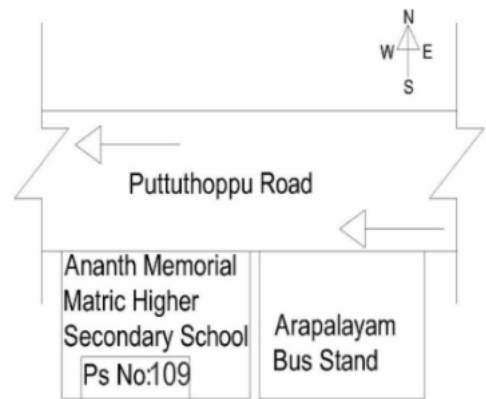

Google Map View

Polling Station Building Front View

Polling Station Front View

Cad View

Key MAP View

1 பெயர் : மெட்டில்பா - கணவர் பெயர்: கர்சன் - வீட்டு எண் : 1 வயது : 51 பாலினம் : பெண் Photo is available	GBT5015979	2 பெயர் : சர்மிளா - தந்தையின் பெயர்: பெஞ்சமின் தம்பிராஜ் வீட்டு எண் : 1 வயது : 35 பாலினம் : பெண் Photo is available	SBW0432682	3 பெயர் : சாம் வெஸ்லி தந்தையின் பெயர்: ஏனர்ஸ்ட் பிரடி வீட்டு எண் : 1 வயது : 25 பாலினம் : ஆண் Photo is available	SBW2002129
4 பெயர் : சகானா தந்தையின் பெயர்: ராஜாமணிகண்டன் வீட்டு எண் : 1 வயது : 23 பாலினம் : பெண் Photo is available	SBW2082188	5 பெயர் : பெஞ்சமின்தம்பிராஜ் - தந்தையின் பெயர்: சாமுவேல்ராஜ் - வீட்டு எண் : 1A வயது : 60 பாலினம் : ஆண் Photo is available	SBW1787563	6 பெயர் : மல்லிகா - கணவர் பெயர்: பெஞ்சமின்தம்பிராஜ் - வீட்டு எண் : 1A வயது : 52 பாலினம் : பெண் Photo is available	SBW1787571
# 7 பெயர் : ஆல்பிரட் எபிளேசர் த தங்கபாண்டியன் தந்தையின் பெயர்: தங்கப்பாண்டியன் வீட்டு எண் : 1A வயது : 46 பாலினம் : ஆண் Photo is available	GBT2622124	8 பெயர் : மகாராணி - கணவர் பெயர்: மாரியப்பன் - வீட்டு எண் : 1B வயது : 72 பாலினம் : பெண் Photo is available	GBT2622371	9 பெயர் : ஏனெஸ்ப்ரெடி - தந்தையின் பெயர்: சாமுவேல்தம்பிராஜ் - வீட்டு எண் : 1B வயது : 59 பாலினம் : ஆண் Photo is available	GBT2622959
10 பெயர் : அம்பிலி - கணவர் பெயர்: ஏனெஸ்ப்ரெடி - வீட்டு எண் : 1B வயது : 46 பாலினம் : பெண் Photo is available	SBW1787589	11 பெயர் : மகாலெட்சுமி - தாயின் பெயர்: மகாராணி - வீட்டு எண் : 1B வயது : 40 பாலினம் : பெண் Photo is available	GBT3887973	12 பெயர் : விஜயகுமார் - தந்தையின் பெயர்: ஜீலெஸ்பி - வீட்டு எண் : 1E வயது : 60 பாலினம் : ஆண் Photo is available	SBW0432773
13 பெயர் : வஹிதாபானு - கணவர் பெயர்: அமிர்ஜான் - வீட்டு எண் : 1E வயது : 49 பாலினம் : பெண் Photo is available	SBW0615278	14 பெயர் : மணி - தந்தையின் பெயர்: பெருமாள் - வீட்டு எண் : 1-E வயது : 57 பாலினம் : ஆண் Photo is available	GBT5295589	15 பெயர் : சந்திரா - கணவர் பெயர்: ஆல்வின் - வீட்டு எண் : 3 வயது : 65 பாலினம் : பெண் Photo is available	SBW1787605
16 பெயர் : ஆல்வினஜஸ்டின்பிரகாஷ் - தந்தையின் பெயர்: ஆல்வின் - வீட்டு எண் : 3 வயது : 42 பாலினம் : ஆண் Photo is available	GBT3886116	17 பெயர் : ரூபேஷ் தந்தையின் பெயர்: மதிமாதவன் வீட்டு எண் : 3 வயது : 25 பாலினம் : ஆண் Photo is available	SBW1581743	18 பெயர் : செல்வகுமார் - தந்தையின் பெயர்: செல்லக்கண்ணு - வீட்டு எண் : 3-1 வயது : 53 பாலினம் : ஆண் Photo is available	SBW1787613
19 பெயர் : கலைச்செல்வி செ கணவர் பெயர்: செல்வகுமார் - வீட்டு எண் : 3-1 வயது : 50 பாலினம் : பெண் Photo is available	GBT2622975	20 பெயர் : குணாநிதிபாலசந்திரன் - தந்தையின் பெயர்: தேவனேசன் - வீட்டு எண் : 3-3 வயது : 75 பாலினம் : ஆண் Photo is available	GBT3888054	21 பெயர் : ஜேன்அருண்மொழிமேரி - கணவர் பெயர்: குணாநிதிபாலசந்திரன் - வீட்டு எண் : 3-3 வயது : 65 பாலினம் : பெண் Photo is available	GBT3888278
22 பெயர் : அருணா - தந்தையின் பெயர்: குணாநிதிபாலசந்திரன் - வீட்டு எண் : 3-3 வயது : 42 பாலினம் : பெண் Photo is available	GBT3888021	23 பெயர் : சிவராமன் தந்தையின் பெயர்: ராமகிருஷ்ணன் வீட்டு எண் : 3/5 வயது : 58 பாலினம் : ஆண் Photo is available	SBW2001899	24 பெயர் : கல்யாணி தந்தையின் பெயர்: சிவராமன் வீட்டு எண் : 3/5 வயது : 52 பாலினம் : பெண் Photo is available	SBW2001873
25 பெயர் : ராஜ்குமார் தந்தையின் பெயர்: பத்மநாதன் வீட்டு எண் : 3எ வயது : 52 பாலினம் : ஆண் Photo is available	SBW2002061	26 பெயர் : மீனாள் கணவர் பெயர்: ராஜ்குமார் வீட்டு எண் : 3எ வயது : 50 பாலினம் : பெண் Photo is available	SBW2002020	27 பெயர் : தாமோதரன் - தந்தையின் பெயர்: மாரிகேசவன் - வீட்டு எண் : 4 வயது : 42 பாலினம் : ஆண் Photo is available	SBW0184689
28 பெயர் : முகமது கில்வர் தந்தையின் பெயர்: மகாபூப் ஜான் வீட்டு எண் : 4 வயது : 25 பாலினம் : ஆண் Photo is available	SBW1515998	29 பெயர் : சஹானா பானு தந்தையின் பெயர்: ஜாகீர் உசேன் வீட்டு எண் : 4 வயது : 23 பாலினம் : பெண் Photo is available	SBW2168375	30 பெயர் : சுரேந்தர் குமார் தந்தையின் பெயர்: செல்வ குமார் வீட்டு எண் : 4/3சி வயது : 24 பாலினம் : ஆண் Photo is available	SBW2002103