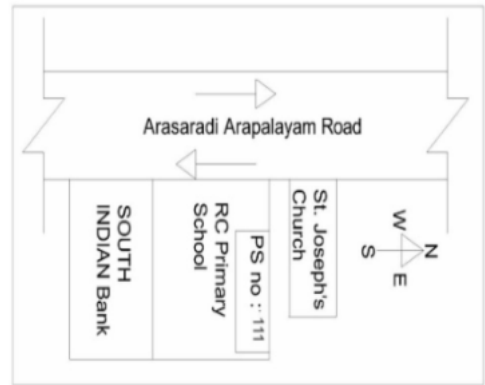

Key MAP View