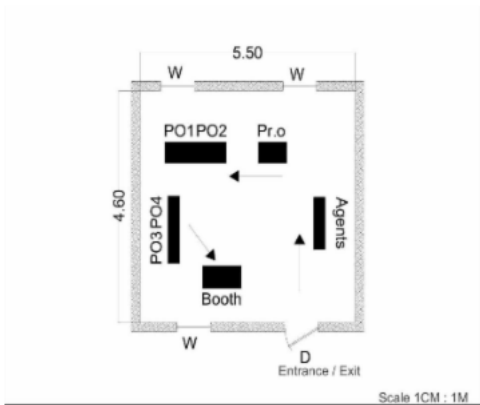

Google Map View

Polling Station Building Front View

Polling Station Front View

Cad View

Key MAP View

1	SBW1364066	பெயர் : தர்மராஜ் - தந்தையின் பெயர்: அழகர்சாமி - வீட்டு எண் : 1E வயது : 49 பாலினம் : ஆண்	Photo is available	2	SBW1211804	பெயர் : ஜெயா - கணவர் பெயர்: முருகன் - வீட்டு எண் : 1E வயது : 46 பாலினம் : பெண்	Photo is available	3	SBW1364132	பெயர் : பஞ்சவர்ணம் - கணவர் பெயர்: தர்மராஜ் - வீட்டு எண் : 1E வயது : 41 பாலினம் : பெண்	Photo is available
4	SBW0008144	பெயர் : நாகராஜன் - தந்தையின் பெயர்: கண்ணன் - வீட்டு எண் : 1E வயது : 38 பாலினம் : ஆண்	Photo is available	5	SBW0536532	பெயர் : ரம்யா - தந்தையின் பெயர்: பாண்டியன் - வீட்டு எண் : 1E வயது : 38 பாலினம் : பெண்	Photo is available	6	SBW1284660	பெயர் : பிரியா - கணவர் பெயர்: கார்த்திக் - வீட்டு எண் : 1E வயது : 34 பாலினம் : பெண்	Photo is available
7	SBW2060838	பெயர் : பரமேஸ்வரி தாயின் பெயர்: ஜோதியம்மாள் வீட்டு எண் : 4 வயது : 35 பாலினம் : பெண்	Photo is available	8	SBW0781500	பெயர் : சுரேந்திரக்குமார் - தந்தையின் பெயர்: சுப்ரமணியன் - வீட்டு எண் : 6A வயது : 55 பாலினம் : ஆண்	Photo is available	9	SBW0781518	பெயர் : டெய்சிராணி - கணவர் பெயர்: சுரேந்திரன் - வீட்டு எண் : 6A வயது : 53 பாலினம் : பெண்	Photo is available
10	SBW1579622	பெயர் : சந்திர சேகர் தந்தையின் பெயர்: சுரேந்திர குமார் வீட்டு எண் : 6ஏ வயது : 28 பாலினம் : ஆண்	Photo is available	11	SBW1579531	பெயர் : அருள்முத்துக்குமார் தந்தையின் பெயர்: சுரேந்திர குமார் வீட்டு எண் : 6ஏ வயது : 26 பாலினம் : ஆண்	Photo is available	12	SBW0008136	பெயர் : விஜயபிரியா - தந்தையின் பெயர்: தவசி - வீட்டு எண் : 8 வயது : 40 பாலினம் : பெண்	Photo is available
13	SBW1457886	பெயர் : கருப்பசாமி - தந்தையின் பெயர்: சுப்பையா - வீட்டு எண் : 8 வயது : 37 பாலினம் : ஆண்	Photo is available	14	SBW2188803	பெயர் : ராமலெட்சுமி தந்தையின் பெயர்: கணேசன் வீட்டு எண் : 8/10 வயது : 22 பாலினம் : பெண்	Photo is available	15	SBW1619592	பெயர் : ராமுத்தாயி - கணவர் பெயர்: திருப்பதி - வீட்டு எண் : 8-10-2 வயது : 67 பாலினம் : பெண்	Photo is available
16	SBW1619600	பெயர் : கணேசன் - தந்தையின் பெயர்: நடராஜன் - வீட்டு எண் : 8-10-4 வயது : 60 பாலினம் : ஆண்	Photo is available	17	FFT4937942	பெயர் : ஹேமலதா - தந்தையின் பெயர்: பாண்டியன் - வீட்டு எண் : 8-10-6 வயது : 39 பாலினம் : பெண்	Photo is available	18	SBW1619618	பெயர் : இராமகிருஷ்ணன் - தந்தையின் பெயர்: குற்றாலிங்கம் - வீட்டு எண் : 8-10-7 வயது : 85 பாலினம் : ஆண்	Photo is available
19	SBW1619626	பெயர் : வீரம்மாள் - கணவர் பெயர்: இராமகிருஷ்ணன் - வீட்டு எண் : 8-10-7 வயது : 75 பாலினம் : பெண்	Photo is available	20	SBW1619634	பெயர் : ரா கணேசன் தந்தையின் பெயர்: இராமகிருஷ்ணன் - வீட்டு எண் : 8-10-8 வயது : 50 பாலினம் : ஆண்	Photo is available	21	FFT4938320	பெயர் : கலைச்செல்வி - கணவர் பெயர்: கணேசன் - வீட்டு எண் : 8-10-8 வயது : 47 பாலினம் : பெண்	Photo is available
22	SBW1619642	பெயர் : பூச்சரம் - கணவர் பெயர்: குருசாமி - வீட்டு எண் : 8-10-10 வயது : 81 பாலினம் : பெண்	Photo is available	23	FFT1931880	பெயர் : போதும்பொண்ணு - கணவர் பெயர்: முருகன் - வீட்டு எண் : 8-10-10 வயது : 51 பாலினம் : பெண்	Photo is available	24	FFT4939625	பெயர் : குணசேகர் - தந்தையின் பெயர்: பெத்தன் - வீட்டு எண் : 8-10-11 வயது : 48 பாலினம் : ஆண்	Photo is available
25	FFT4939617	பெயர் : சிவகாமி - கணவர் பெயர்: குணசேகர் - வீட்டு எண் : 8-10-11 வயது : 44 பாலினம் : பெண்	Photo is available	26	FFT4937934	பெயர் : உமா - கணவர் பெயர்: சோலைமலை - வீட்டு எண் : 8-10-11 வயது : 43 பாலினம் : பெண்	Photo is available	27	SBW2162246	பெயர் : சந்தோஷ் தந்தையின் பெயர்: அல்லிராஜன் வீட்டு எண் : 8/10 ஏ வயது : 22 பாலினம் : ஆண்	Photo is available
28	SBW2060564	பெயர் : நவீன் குமார் தந்தையின் பெயர்: பெருமாள் வீட்டு எண் : 8ஏ வயது : 27 பாலினம் : ஆண்	Photo is available	29	SBW0358358	பெயர் : போத்தம்மா - தந்தையின் பெயர்: சின்னராஜ் - வீட்டு எண் : 10 வயது : 81 பாலினம் : ஆண்	Photo is available	30	SBW0862441	பெயர் : குருசாமி - தந்தையின் பெயர்: பால்சாமி - வீட்டு எண் : 11 வயது : 84 பாலினம் : ஆண்	Photo is available