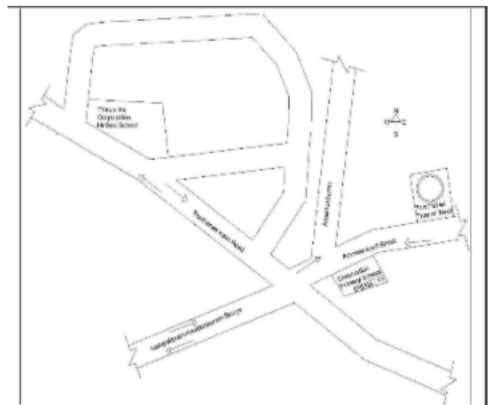

Google Map View

Polling Station Building Front View

Polling Station Front View

Cad View

Key MAP View

1	SBW1364066	பெயர் : தர்மராஜ் - தந்தையின் பெயர்: அழகர்சாமி - வீட்டு எண் : 1E வயது : 49 பாலினம் : ஆண்	Photo is available	2	SBW1211804	பெயர் : ஜெயா - கணவர் பெயர்: முருகன் - வீட்டு எண் : 1E வயது : 46 பாலினம் : பெண்	Photo is available	3	SBW1364132	பெயர் : பஞ்சவர்ணம் - கணவர் பெயர்: தர்மராஜ் - வீட்டு எண் : 1E வயது : 41 பாலினம் : பெண்	Photo is available
4	SBW0008144	பெயர் : நாகராஜன் - தந்தையின் பெயர்: கண்ணன் - வீட்டு எண் : 1E வயது : 38 பாலினம் : ஆண்	Photo is available	5	SBW0536532	பெயர் : ரம்யா - தந்தையின் பெயர்: பாண்டியன் - வீட்டு எண் : 1E வயது : 38 பாலினம் : பெண்	Photo is available	6	SBW1284660	பெயர் : பிரியா - கணவர் பெயர்: கார்த்திக் - வீட்டு எண் : 1E வயது : 34 பாலினம் : பெண்	Photo is available
7	SBW2060838	பெயர் : பரமேஸ்வரி தாயின் பெயர்: ஜோதியம்மாள் வீட்டு எண் : 4 வயது : 35 பாலினம் : பெண்	Photo is available	8	SBW0781500	பெயர் : சுரேந்திரக்குமார் - தந்தையின் பெயர்: சுப்ரமணியன் - வீட்டு எண் : 6A வயது : 55 பாலினம் : ஆண்	Photo is available	9	SBW0781518	பெயர் : டெய்சிராணி - கணவர் பெயர்: சுரேந்திரன் - வீட்டு எண் : 6A வயது : 53 பாலினம் : பெண்	Photo is available
10	SBW1579622	பெயர் : சந்திர சேகர் தந்தையின் பெயர்: சுரேந்திர குமார் வீட்டு எண் : 6ஏ வயது : 28 பாலினம் : ஆண்	Photo is available	11	SBW1579531	பெயர் : அருள்முத்துக்குமார் தந்தையின் பெயர்: சுரேந்திர குமார் வீட்டு எண் : 6ஏ வயது : 26 பாலினம் : ஆண்	Photo is available	12	SBW0008136	பெயர் : விஜயபிரியா - தந்தையின் பெயர்: தவசி - வீட்டு எண் : 8 வயது : 40 பாலினம் : பெண்	Photo is available
13	SBW1457886	பெயர் : கருப்பசாமி - தந்தையின் பெயர்: சுப்பையா - வீட்டு எண் : 8 வயது : 37 பாலினம் : ஆண்	Photo is available	14	SBW2188803	பெயர் : ராமலெட்சுமி தந்தையின் பெயர்: கணேசன் வீட்டு எண் : 8/10 வயது : 22 பாலினம் : பெண்	Photo is available	15	SBW1619592	பெயர் : ராமுத்தாயி - கணவர் பெயர்: திருப்பதி - வீட்டு எண் : 8-10-2 வயது : 67 பாலினம் : பெண்	Photo is available
16	SBW1619600	பெயர் : கணேசன் - தந்தையின் பெயர்: நடராஜன் - வீட்டு எண் : 8-10-4 வயது : 60 பாலினம் : ஆண்	Photo is available	17	FFT4937942	பெயர் : ஹேமலதா - தந்தையின் பெயர்: பாண்டியன் - வீட்டு எண் : 8-10-6 வயது : 39 பாலினம் : பெண்	Photo is available	18	SBW1619618	பெயர் : இராமகிருஷ்ணன் - தந்தையின் பெயர்: குற்றாலிங்கம் - வீட்டு எண் : 8-10-7 வயது : 85 பாலினம் : ஆண்	Photo is available
19	SBW1619626	பெயர் : வீரம்மாள் - கணவர் பெயர்: இராமகிருஷ்ணன் - வீட்டு எண் : 8-10-7 வயது : 75 பாலினம் : பெண்	Photo is available	20	SBW1619634	பெயர் : ரா கணேசன் தந்தையின் பெயர்: இராமகிருஷ்ணன் - வீட்டு எண் : 8-10-8 வயது : 50 பாலினம் : ஆண்	Photo is available	21	FFT4938320	பெயர் : கலைச்செல்வி - கணவர் பெயர்: கணேசன் - வீட்டு எண் : 8-10-8 வயது : 47 பாலினம் : பெண்	Photo is available
22	SBW1619642	பெயர் : பூச்சரம் - கணவர் பெயர்: குருசாமி - வீட்டு எண் : 8-10-10 வயது : 81 பாலினம் : பெண்	Photo is available	23	FFT1931880	பெயர் : போதும்பொண்ணு - கணவர் பெயர்: முருகன் - வீட்டு எண் : 8-10-10 வயது : 51 பாலினம் : பெண்	Photo is available	24	FFT4939625	பெயர் : குணசேகர் - தந்தையின் பெயர்: பெத்தன் - வீட்டு எண் : 8-10-11 வயது : 48 பாலினம் : ஆண்	Photo is available
25	FFT4939617	பெயர் : சிவகாமி - கணவர் பெயர்: குணசேகர் - வீட்டு எண் : 8-10-11 வயது : 44 பாலினம் : பெண்	Photo is available	26	FFT4937934	பெயர் : உமா - கணவர் பெயர்: சோலைமலை - வீட்டு எண் : 8-10-11 வயது : 43 பாலினம் : பெண்	Photo is available	27	SBW2162246	பெயர் : சந்தோஷ் தந்தையின் பெயர்: அல்லிராஜன் வீட்டு எண் : 8/10 ஏ வயது : 22 பாலினம் : ஆண்	Photo is available
28	SBW2060564	பெயர் : நவீன் குமார் தந்தையின் பெயர்: பெருமாள் வீட்டு எண் : 8ஏ வயது : 27 பாலினம் : ஆண்	Photo is available	29	SBW0358358	பெயர் : போத்தம்மா - தந்தையின் பெயர்: சின்னராஜ் - வீட்டு எண் : 10 வயது : 81 பாலினம் : ஆண்	Photo is available	30	SBW0862441	பெயர் : குருசாமி - தந்தையின் பெயர்: பால்சாமி - வீட்டு எண் : 11 வயது : 84 பாலினம் : ஆண்	Photo is available