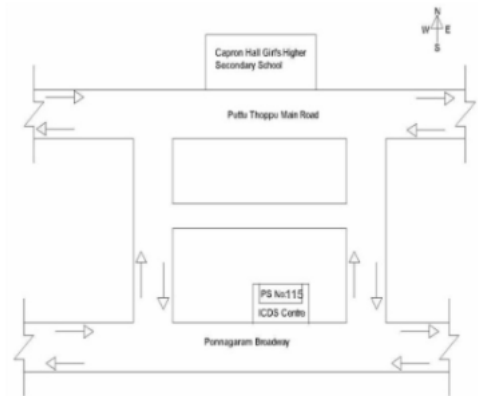

**Google Map View**

**Polling Station Building Front View**

**Polling Station Front View**

**Cad View**

**Key MAP View**

1 பெயர் : ஜென்னியம்மாள் - கணவர் பெயர்: பால்சாமி - வீட்டு எண் : 1 வயது : 44 பாலினம் : பெண் Photo is available	SBW0435966	2 பெயர் : அம்பிகா - கணவர் பெயர்: ராஜா - வீட்டு எண் : 1 வயது : 41 பாலினம் : பெண் Photo is available	SBW0742171	3 பெயர் : சத்யா - இதரர் பெயர்: குமார் - வீட்டு எண் : 1 வயது : 35 பாலினம் : பெண் Photo is available	SBW0436030
4 பெயர் : சரவணன் தந்தையின் பெயர்: குமார் வீட்டு எண் : 1 வயது : 33 பாலினம் : ஆண் Photo is available	SBW1599182	5 பெயர் : சூசிலா - கணவர் பெயர்: பூதத்தான் - வீட்டு எண் : 1-1 வயது : 73 பாலினம் : பெண் Photo is available	SBW1780345	6 பெயர் : பாலம்மாள் - கணவர் பெயர்: குருவையா - வீட்டு எண் : 1-2 வயது : 70 பாலினம் : பெண் Photo is available	GBT1732577
7 பெயர் : பால்சாமி - தந்தையின் பெயர்: குருவையா - வீட்டு எண் : 1-2 வயது : 50 பாலினம் : ஆண் Photo is available	GBT4863262	8 பெயர் : ராமசாமி - தந்தையின் பெயர்: பழனியாண்டி ஆசாரி - வீட்டு எண் : 1-3 வயது : 78 பாலினம் : ஆண் Photo is available	SBW1780352	9 பெயர் : குமார் - தந்தையின் பெயர்: பாலுச்சாமி - வீட்டு எண் : 1-4 வயது : 53 பாலினம் : ஆண் Photo is available	GBT4863270
10 பெயர் : சின்னம்மாள் - கணவர் பெயர்: சுப்பிரமணி - வீட்டு எண் : 1E வயது : 79 பாலினம் : பெண் Photo is available	SBW1048891	11 பெயர் : ராஜா - தந்தையின் பெயர்: வீரணன் தேவர் - வீட்டு எண் : 1E வயது : 76 பாலினம் : ஆண் Photo is available	SBW0620617	12 பெயர் : சண்முகத்தாய் - கணவர் பெயர்: சின்னக்காமன் - வீட்டு எண் : 1E வயது : 73 பாலினம் : பெண் Photo is available	SBW0620575
13 பெயர் : முத்து - தந்தையின் பெயர்: சாமிக்கண்ணு தேவர் - வீட்டு எண் : 1E வயது : 66 பாலினம் : ஆண் Photo is available	SBW1048974	14 பெயர் : கனகவள்ளி - கணவர் பெயர்: சபாபதி - வீட்டு எண் : 1E வயது : 65 பாலினம் : பெண் Photo is available	SBW1048883	15 பெயர் : நாகராஜன் - தந்தையின் பெயர்: பழனி - வீட்டு எண் : 1E வயது : 64 பாலினம் : ஆண் Photo is available	SBW0620609
16 பெயர் : பாக்கியம் - கணவர் பெயர்: முத்து - வீட்டு எண் : 1E வயது : 61 பாலினம் : பெண் Photo is available	SBW1048917	17 பெயர் : பாண்டியம்மாள் - கணவர் பெயர்: காளிதாஸ் - வீட்டு எண் : 1E வயது : 57 பாலினம் : பெண் Photo is available	SBW0803379	18 பெயர் : சாரதா - கணவர் பெயர்: நாகராஜன் - வீட்டு எண் : 1E வயது : 51 பாலினம் : பெண் Photo is available	SBW0620583
19 பெயர் : முனியராஜ் - தந்தையின் பெயர்: முனிசுப்பு - வீட்டு எண் : 1E வயது : 50 பாலினம் : ஆண் Photo is available	SBW1049287	20 பெயர் : தனலட்சுமி - கணவர் பெயர்: கண்ணன் - வீட்டு எண் : 1E வயது : 49 பாலினம் : பெண் Photo is available	SBW0927616	21 பெயர் : உமாமகேஸ்வரி - கணவர் பெயர்: ஜெயராஜ் - வீட்டு எண் : 1E வயது : 47 பாலினம் : பெண் Photo is available	SBW1048966
22 பெயர் : சித்ராதேவி - கணவர் பெயர்: பாலமுருகன் - வீட்டு எண் : 1E வயது : 46 பாலினம் : பெண் Photo is available	SBW1474105	23 பெயர் : முத்துலெட்சுமி - கணவர் பெயர்: சரவணன் - வீட்டு எண் : 1E வயது : 45 பாலினம் : பெண் Photo is available	SBW1049261	24 பெயர் : மலர்மதி - கணவர் பெயர்: கௌதமன் - வீட்டு எண் : 1E வயது : 40 பாலினம் : பெண் Photo is available	SBW0620740
# 25 பெயர் : இளையகாமன் சின்னகாமன் தந்தையின் பெயர்: சின்னக்காமன் - வீட்டு எண் : 1E வயது : 39 பாலினம் : ஆண் Photo is available	SBW0620880	26 பெயர் : சாந்தி - தந்தையின் பெயர்: சுப்புராஜ் - வீட்டு எண் : 1E வயது : 38 பாலினம் : பெண் Photo is available	SBW0997072	27 பெயர் : தனலெட்சுமி - தந்தையின் பெயர்: முத்து - வீட்டு எண் : 1E வயது : 38 பாலினம் : பெண் Photo is available	SBW1049246
28 பெயர் : திருக்குமார் - தந்தையின் பெயர்: முத்து - வீட்டு எண் : 1E வயது : 35 பாலினம் : ஆண் Photo is available	SBW1316546	29 பெயர் : பவித்ரா - தந்தையின் பெயர்: முத்து - வீட்டு எண் : 1E வயது : 33 பாலினம் : பெண் Photo is available	SBW1048859	30 பெயர் : காமாட்சி - கணவர் பெயர்: மாரிக்கண்ணன் - வீட்டு எண் : 1E வயது : 32 பாலினம் : பெண் Photo is available	SBW1049162