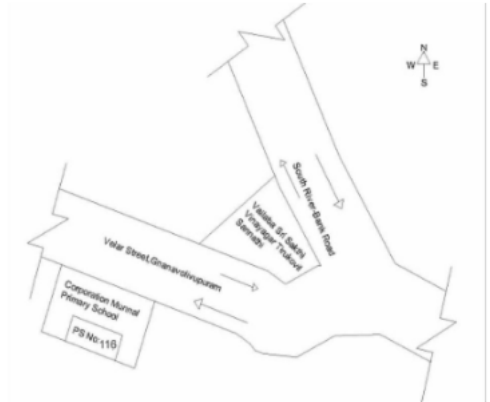

Google Map View

Polling Station Building Front View

Polling Station Front View

Cad View

Key MAP View

1 பெயர் : மணிகண்டன் - தந்தையின் பெயர்: பிச்சைமணி - வீட்டு எண் : 1 வயது : 40 பாலினம் : ஆண்	GBT3989720 Photo is available	2 பெயர் : கண்ணன் - தந்தையின் பெயர்: பிச்சைமணி - வீட்டு எண் : 1 வயது : 38 பாலினம் : ஆண்	GBT3989431 Photo is available	3 பெயர் : கார்த்தி - தந்தையின் பெயர்: ராமசந்திரன் - வீட்டு எண் : 1 வயது : 33 பாலினம் : ஆண்	SBW0928226 Photo is available
4 பெயர் : முகேஷ் தந்தையின் பெயர்: காந்தி வீட்டு எண் : 1 வயது : 22 பாலினம் : ஆண்	SBW2294411 Photo is available	5 பெயர் : பரமசிவம் - தந்தையின் பெயர்: அய்யாவு எ பெரியகருப்பத்தேவர் - வீட்டு எண் : 1A வயது : 58 பாலினம் : ஆண்	SBW1782366 Photo is available	6 பெயர் : செல்வி - கணவர் பெயர்: பரமசிவம் - வீட்டு எண் : 1A வயது : 47 பாலினம் : பெண்	GBT1754456 Photo is available
7 பெயர் : பெரியசாமி - தந்தையின் பெயர்: சிற்றம்பலம் - வீட்டு எண் : 1E வயது : 53 பாலினம் : ஆண்	SBW0076893 Photo is available	8 பெயர் : சூருதி தந்தையின் பெயர்: சேகர் வீட்டு எண் : 2-14 வயது : 24 பாலினம் : பெண்	SBW2095164 Photo is available	9 பெயர் : பாஸ்கரன் - தந்தையின் பெயர்: ராசுபிள்ளை - வீட்டு எண் : 3 வயது : 67 பாலினம் : ஆண்	SBW1782374 Photo is available
10 பெயர் : கலைவாணி - கணவர் பெயர்: பாஸ்கரன் - வீட்டு எண் : 3 வயது : 55 பாலினம் : பெண்	SBW1782382 Photo is available	11 பெயர் : தேவி - கணவர் பெயர்: பாலமுருகன் - வீட்டு எண் : 3 வயது : 38 பாலினம் : பெண்	SBW0621235 Photo is available	12 பெயர் : ராஜசேகரன் - தந்தையின் பெயர்: பாஸ்கரன் - வீட்டு எண் : 3 வயது : 33 பாலினம் : ஆண்	SBW0928374 Photo is available
13 பெயர் : பாண்டியம்மாள் - கணவர் பெயர்: இந்திரகுமார் - வீட்டு எண் : 3-1 வயது : 70 பாலினம் : பெண்	SBW1782408 Photo is available	14 பெயர் : மாணிக்கவாசகம் - தந்தையின் பெயர்: இந்திரகுமார் - வீட்டு எண் : 3-1 வயது : 47 பாலினம் : ஆண்	GBT3989316 Photo is available	15 பெயர் : சந்திரசேகரன் பாஸ்கரன் தந்தையின் பெயர்: பாஸ்கரன் - வீட்டு எண் : 3-18 வயது : 35 பாலினம் : ஆண்	SBW0217414 Photo is available
16 பெயர் : பிரபாகரன் - தந்தையின் பெயர்: முத்துராமன் - வீட்டு எண் : 4 வயது : 55 பாலினம் : ஆண்	SBW1782416 Photo is available	17 பெயர் : ரஞ்சனா - கணவர் பெயர்: பிரபாகரன் - வீட்டு எண் : 4 வயது : 45 பாலினம் : பெண்	SBW1782424 Photo is available	18 பெயர் : பாபு - தந்தையின் பெயர்: ஆழ்வார் - வீட்டு எண் : 5 வயது : 82 பாலினம் : ஆண்	SBW1782432 Photo is available
19 பெயர் : ஜெயா - கணவர் பெயர்: பாபு - வீட்டு எண் : 5 வயது : 60 பாலினம் : பெண்	SBW1782440 Photo is available	20 பெயர் : கல்யாணசாரதி மு கணவர் பெயர்: பிரபு வீட்டு எண் : 5 வயது : 21 பாலினம் : பெண்	SBW2341824 Photo is available	21 பெயர் : கார்த்திக் அபிராஜ் தந்தையின் பெயர்: முருகையா வீட்டு எண் : 7 வயது : 46 பாலினம் : ஆண்	SBW2277655 Photo is available
22 பெயர் : விக்கனேஸ்வரி கணவர் பெயர்: குமரன் வீட்டு எண் : 7 வயது : 34 பாலினம் : பெண்	SBW2153252 Photo is available	23 பெயர் : கா செல்வி கணவர் பெயர்: காமையா - வீட்டு எண் : 8 வயது : 58 பாலினம் : பெண்	SBW1782481 Photo is available	24 பெயர் : உஷாராணி - தந்தையின் பெயர்: காமையா - வீட்டு எண் : 8 வயது : 39 பாலினம் : பெண்	GBT3990157 Photo is available
25 பெயர் : நாராயன்நாயர் - தந்தையின் பெயர்: நாயர் - வீட்டு எண் : 8A வயது : 85 பாலினம் : ஆண்	SBW1782499 Photo is available	26 பெயர் : சசிகுமாரி - கணவர் பெயர்: நாராயன்நாயர் - வீட்டு எண் : 8A வயது : 70 பாலினம் : பெண்	SBW1782507 Photo is available	27 பெயர் : கார்த்திகை பிரிய தர்ஷினி தந்தையின் பெயர்: மணிகண்டன் வீட்டு எண் : 8B வயது : 23 பாலினம் : ஆண்	SBW2158590 Photo is available
28 பெயர் : சேதுராமன் - தந்தையின் பெயர்: லெட்சுமணன் - வீட்டு எண் : 9 வயது : 65 பாலினம் : ஆண்	SBW1782515 Photo is available	29 பெயர் : ராஜேஷ்வரி - கணவர் பெயர்: சேதுராமன் - வீட்டு எண் : 9 வயது : 58 பாலினம் : பெண்	SBW1782523 Photo is available	30 பெயர் : நர்மதா - கணவர் பெயர்: அருணகிரி - வீட்டு எண் : 9-1 வயது : 52 பாலினம் : பெண்	GBT3986254 Photo is available