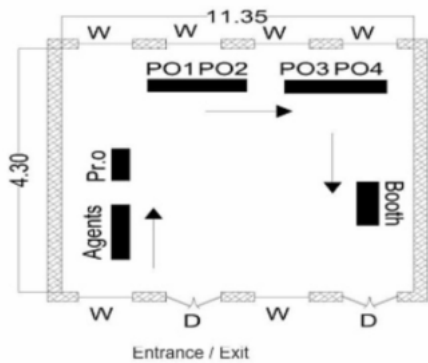

Google Map View

Polling Station Building Front View

Polling Station Front View

Cad View

Key MAP View

சட்டமன்றத் தொகுதியின் எண் மற்றும் பெயர் : 193-மதுரை (மையம்)  
பிரிவு எண் மற்றும் பெயர் 1-மதுரை (மா), மஞ்சள் மேடு குடிசை மாற்று வாரியம் வார்டு 57,