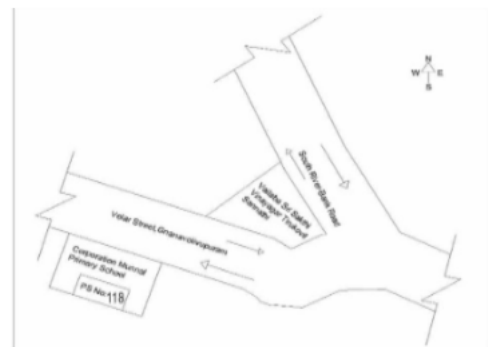

Google Map View

Polling Station Building Front View

Polling Station Front View

Cad View

Key MAP View

சட்டமன்றத் தொகுதியின் எண் மற்றும் பெயர் : 193-மதுரை (மையம்)  
பிரிவு எண் மற்றும் பெயர் 1-மதுரை (மா), மஞ்சள் மேடு குடிசை மாற்று வாரியம் வார்டு 57,