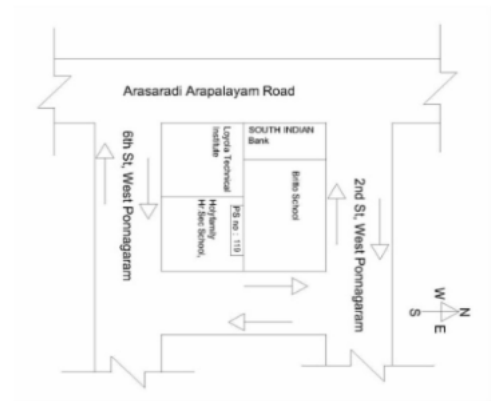

Key MAP View