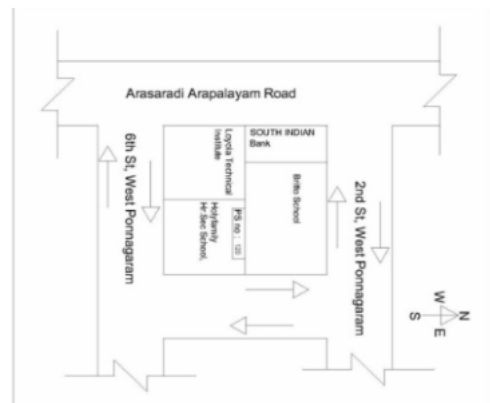

Cad View

Key MAP View